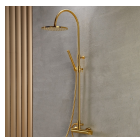

copy of Στήλη Ντουζ Inox

Karag Giota Inox Στήλη Ντους C6306B
Υλικό: Ανοξειδωτο ασάλι Ύψος: 95 εκ.
Μίκτης από μπρούντζο Ντους οροφής
τετράγωνο, διαστάσεων 20 x 20 εκ.
Ρυθμιζόμενη βάση τηλεφώνου Σπιράλ και
τηλέφωνο inox Χωρίς μπαταρία

970,00 €