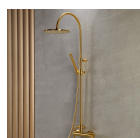

copy of Στήλη Ντουζ Inox

Karag Giota Inox Στήλη Ντους C6306B
Υλικό: Ανοξειδωτο ασάλι Ύψος: 95 εκ.
Μίκτης από μπρούντζο Ντους οροφής
τετράγωνο, διαστάσεων 20 x 20 εκ.
Ρυθμιζόμενη βάση τηλεφώνου Σπιράλ και
τηλέφωνο inox Χωρίς μπαταρία

970,00 €