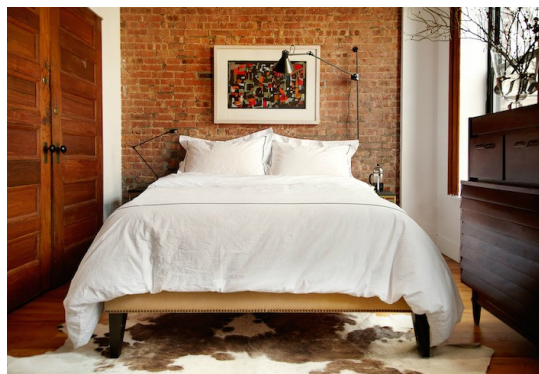

-

68,00 €

copy of Καρέκλα VIENA CREAM

-

132,00 €

**Σύνολο Δωματίου:**

**2.667,50 €**