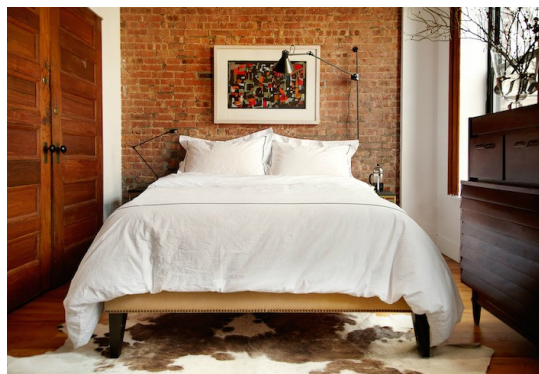

Vintage Υπνοδωμάτιο 17 τμ

Είδη διακόσμησης

Στρώμα 160x200

Αφαιρούμενο, πλενόμενο κάλυμμα.
Αφαιρούμενο ανώστρωμα με διπλής
κατεύθυνσης φερμουάρ που προσαρμόζεται
και στις 2 πλευρές του στρώματος. Στρώση
Latex υψηλής πυκνότητας με ειδικό
σύστημα κυκλοφορίας αέρα. Δύο πλευρές
στήριξης, σκληρό από τη μια πλευρά &
μαλακό από την άλλη. Αδιάβροχη
αντιβακτηριδιακή στρωματοθήκη. Σύστημα
Ελατηρίων Pocket Soft Touch (250/m2).

937,26 €

copy of Χαλί Μπλε/Πειρατικό

Παιδικό χαλί Τεχνικές προδιαγραφές • Τα
χαλιά είναι κατασκευασμένα με ύφανση
2800 gr / m2 βάρος και 12 χιλιοστά πάχος
είναι ελαφριά και ανθεκτικά. • Τα χαλιά
έχουν μαλακή υφή • Μπορούν να πλένονται
και να καθαρίζονται εύκολα. • Είναι
ανθεκτικά στο φως του ήλιου, στην
διάβρωση και την υγρασία. Διαστάσεις:
Πλάτος: 1.33 μ Ύψος: 1.9 μ

214,00 €

Κρεβάτι MEZZO CREAM

-

1.749,00 €

copy of Φωτιστικό Οροφής LUMA
GOLD

-

48,00 €

copy of Φωτιστικό Οροφής LUMA
GOLD

-

49,00 €