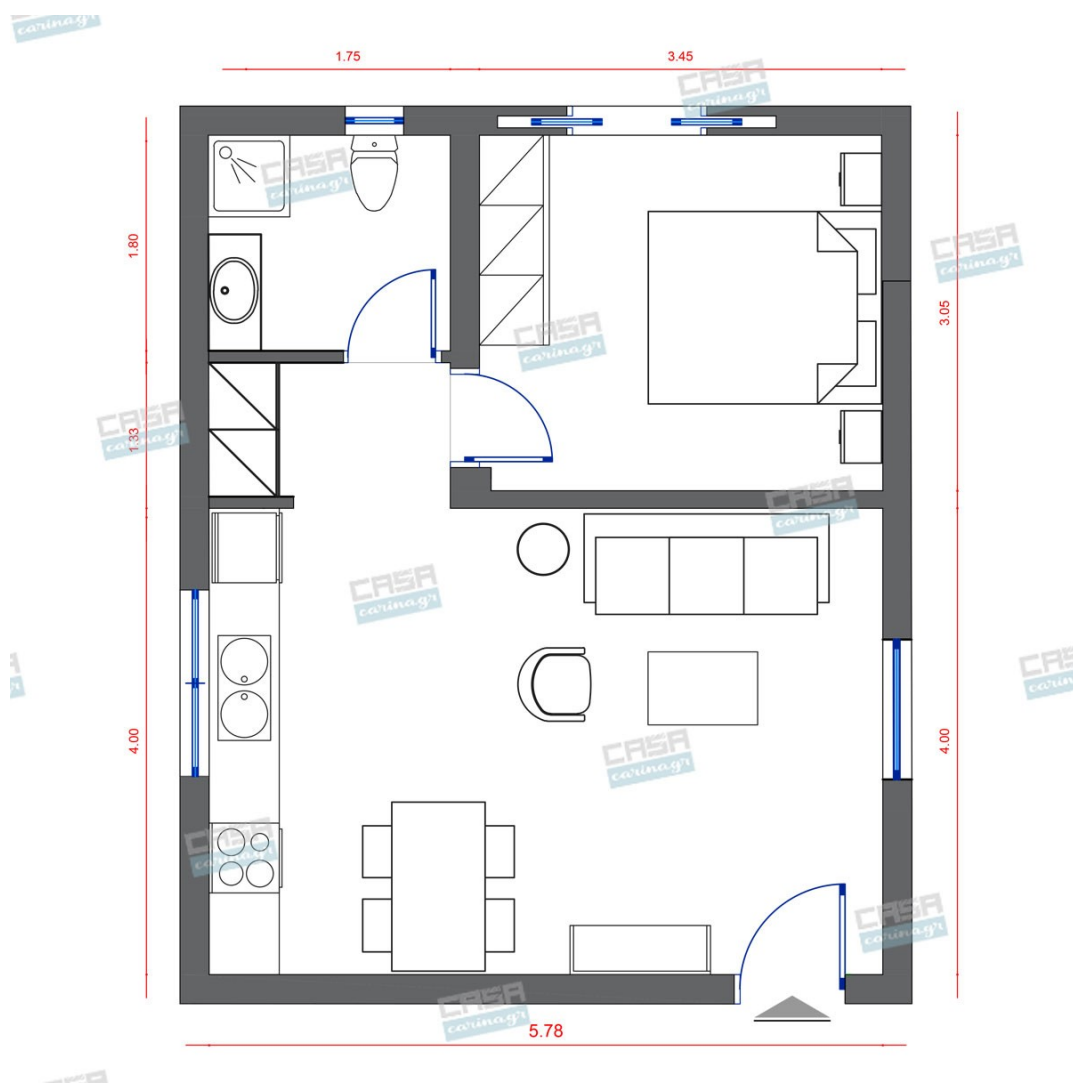

Κάτοψη: 40 m²