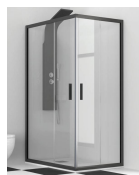

Σετ αξεσουάρ μπάνιου Σετ αξεσουάρ
μπάνιου 5 τεμαχίων. Το σετ
περιλαμβάνει: πετσετοθήκη,
σαπυνοθήκη, άγκιστρο, χαρτοθήκη και
κρίκο. Χρώμα: Μαύρο Η φωτογραφία είναι
ενδεικτική.

119,60 €

Μπαταρία Ντουσιέρας LA TORRE
BLACK

290,00 €

Πλακέτα SIGMA Διπλής Ροής Χρωμέ -
Ματ

52,42 €

copy of Σταθερό Πάνελ Ντουσιέρας -

399,00 €

GIO100 Ματ Διάφανο

copy of Καθρέπτης TONE

-