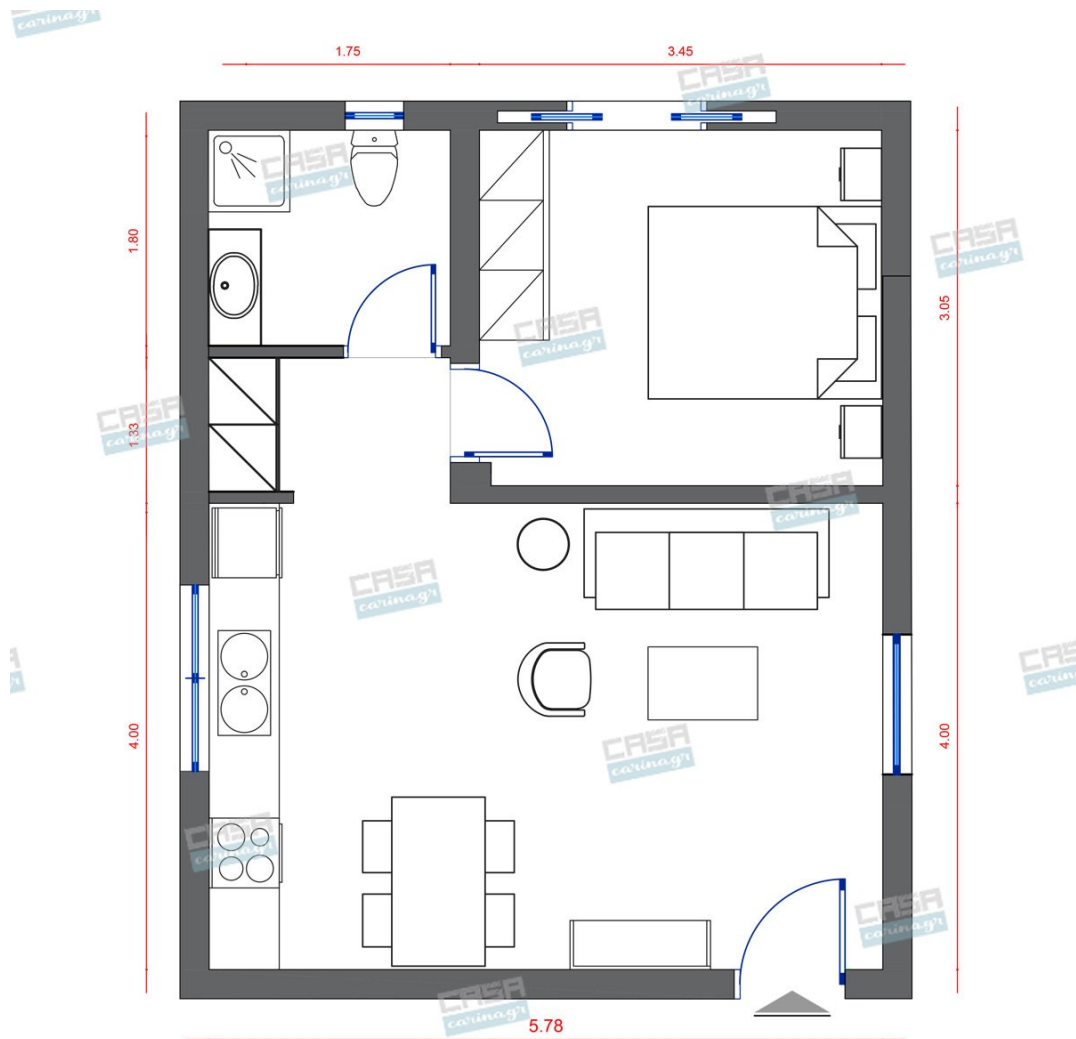

Κάτοψη: 40 m²