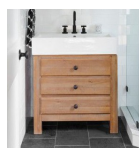

copy of Έπιπλο Νιπτήρα με Γκρι
Πορτάκια

-

650,00 €