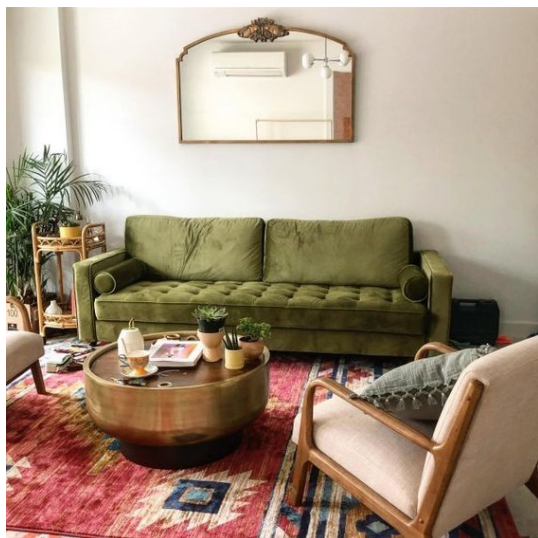

Δωμάτια και είδη διακόσμησης

Vintage Σαλόνι 12 τμ

Είδη διακόσμησης

Χωνευτό Σπότη Οροφής, Λευκό

Διάμετρος: (διάμετρος)90mm x
(βάθος)6mm Φωτισμός Led, 8Watt Χρώμα:
Λευκό Υλικό: Αλουμίνιο

5,56 €

Πολυθρόνα Λευκή Με Ξύλινη Βάση

Πολυθρόνα με λευκό ύφασμα και μοντέρνα
σχεδίαση. Διαστάσεις : 77x76x86 cm

264,19 €

copy of Τραπεζάκι Ξύλινο Λευκό

Βοηθητικό τραπεζάκι ξύλινο σε λευκό με
δύο συρτάρια και χερούλια από polyresin.
Διαστάσεις: 37X26,5X69,5 εκ.

142,00 €

copy of Τραπεζάκι Σαλονιού Ξύλινο
Λευκό Καφέ

Διαστάσεις: 110*55*54 cm

77,00 €

Καναπές 3θέσιος FAMOUS VELVET -
Πράσινο

704,00 €