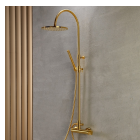

Σύνολο Δωματίου:

2.718,15 €

Vintage Μπάνιο 3.30 τμ

Είδη διακόσμησης

Καμπίνα Ντουζιέρας

Διαστάσεις : 120*80cm Χρώμα :
Χρωμέ(INOX)

195,00 €

Καθρέπτης τοίχου στρογγυλός με
χρυσό πλαίσιο

-

113,00 €

copy of Φωτιστικό Οροφής LUMA
GOLD

-

86,00 €

copy of Στήλη Ντουζ Inox

Karag Giota Inox Στήλη Ντους C6306B
Υλικό: Ανοξειδωτο ασάλι Ύψος: 95 εκ.
Μίκτης από μπρούντζο Ντους οροφής
τετράγωνο, διαστάσεων 20 x 20 εκ.
Ρυθμιζόμενη βάση τηλεφώνου Σπιράλ και
τηλέφωνο inox Χωρίς μπαταρία

970,00 €

copy of Σετ Μπάνιου Χρωμέ

Σετ αξεσουάρ μπάνιου 5 τεμαχίων. Το σετ
περιλαμβάνει: πετσετοθήκη, σαπυνοθήκη,
άγκιστρο, χαρτοθήκη και κρίκο. Χρώμα:
Χρωμέ

100,00 €

copy of Κρεμαστό Έπιπλο Μπάνιου σε-
απόχρωση Δρυς