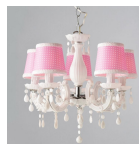

copy of Κρεμαστό Φωτιστικό Οροφής -
σε σχήμα μπάλας ACA Lighting

75,00 €

copy of Απλικά PAKOWORLD Χρυσό-
Μαύρο

18,00 €