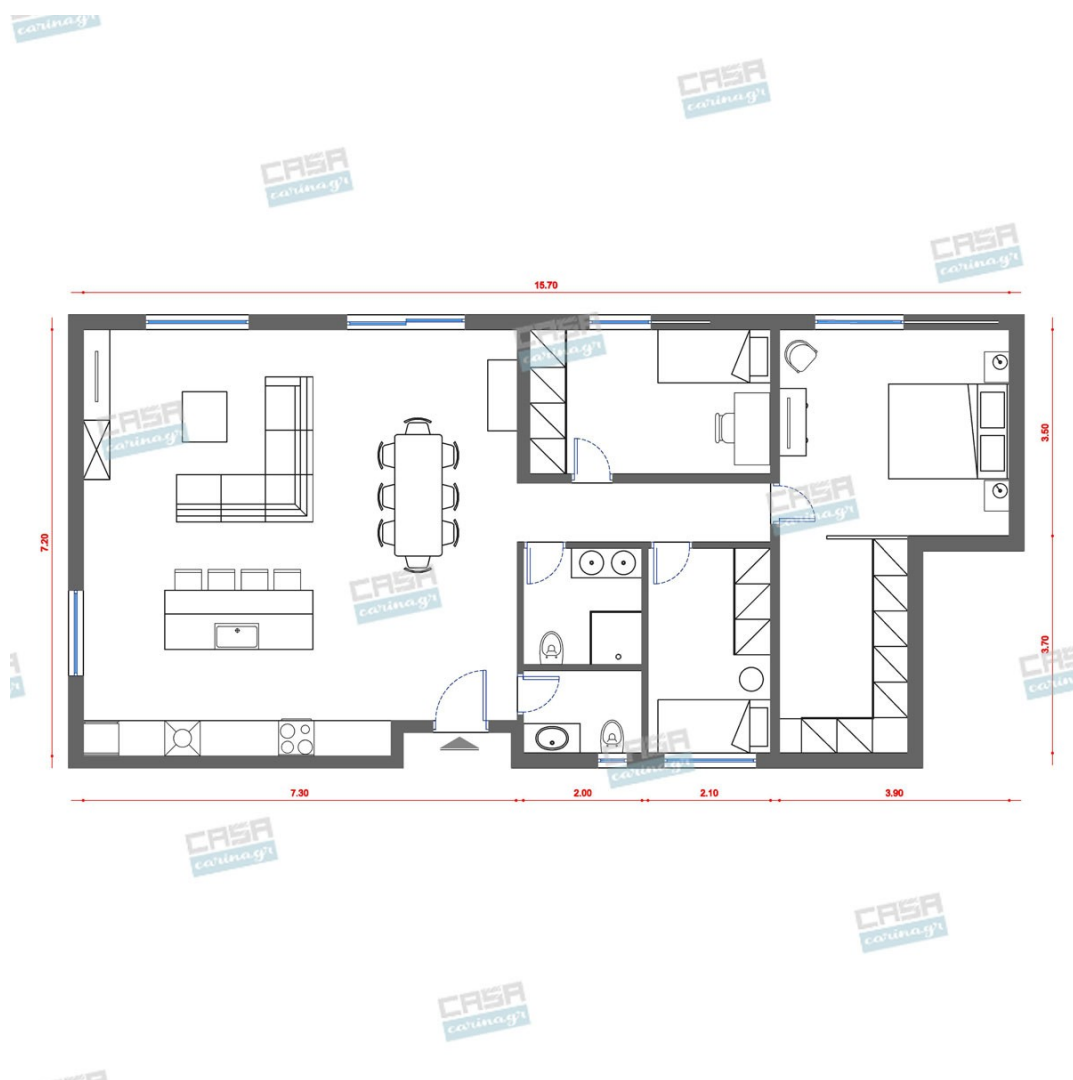

Romantic Κατοικία 100 τμ

Λ. Μεσογείων 354
Αγία Παρασκευή, 15341
Τ. 2130997721

Σύνολο: 41.044,65 €

Κάτοψη: 100 m²

Δωμάτια και είδη διακόσμησης

Romantic Σαλόνι 18 τμ

Είδη διακόσμησης

Φωτιστικό Οροφής Κρεμαστό Λευκό Μονόφωτο κρεμαστό φωτιστικό με οπάλ σατινάτο γυαλί διαμέτρου 30cm και ανάρτηση μήκους 100cm σε νίκελ ματ. Δέχεται λαμπτήρα με ντουί E27 και μέγιστη κατανάλωση 1x70W.