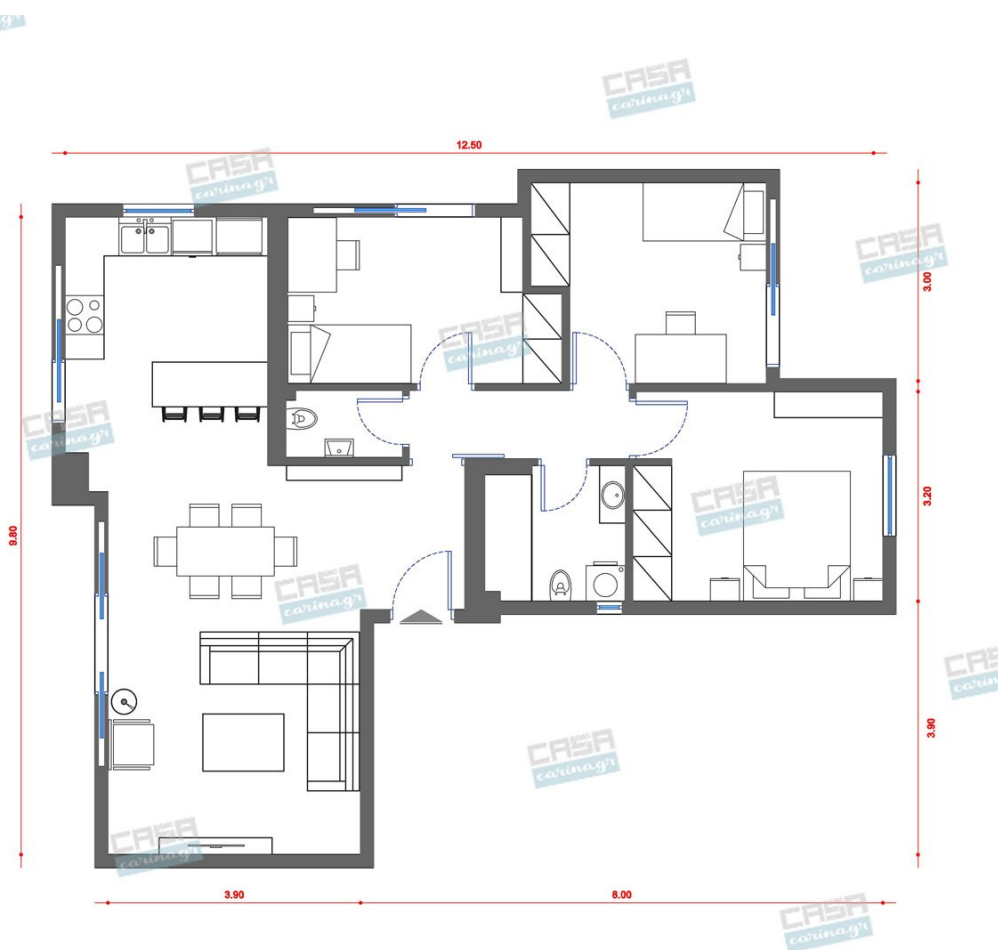

Κάτοψη: 80 m²