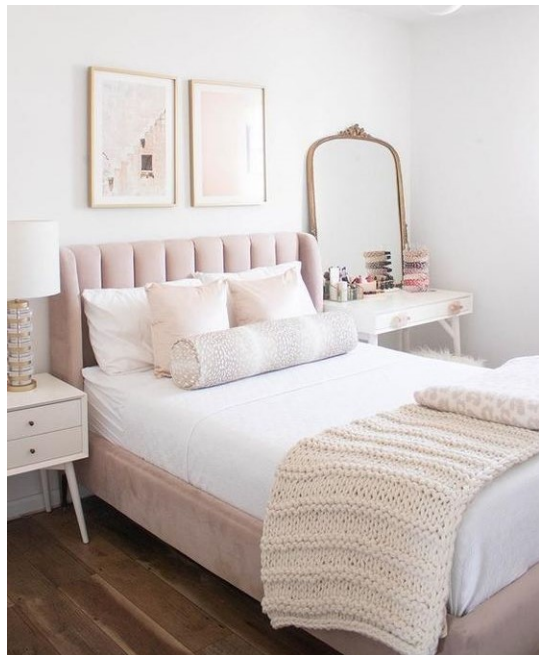

copy of Καρέκλα VIENA CREAM -

224,00 €

Σύνολο Δωματίου:

5.239,00 €

Romantic Υπνοδωμάτιο 10 τμ

Είδη διακόσμησης

Στρώμα 150x200

Αφαιρούμενο, πλενόμενο κάλυμμα. Αφαιρούμενο ανώστρωμα με διπλής κατεύθυνσης φερμουάρ που προσαρμόζεται και στις 2 πλευρές του στρώματος. Στρώση Latex υψηλής πυκνότητας με ειδικό σύστημα κυκλοφορίας αέρα. Δύο πλευρές στήριξης, σκληρό από τη μια πλευρά & μαλακό από την άλλη. Αδιάβροχη αντιβακτηριδιακή στρωματοθήκη. Σύστημα Ελατηρίων Pocket Soft Touch (250/m2).