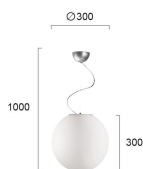

Φωτιστικό Οροφής Κρεμαστό Λευκό Μονόφωτο κρεμαστό φωτιστικό με οπάλ σατινάτο γυαλί διαμέτρου 30cm και ανάρτηση μήκους 100cm σε νίκελ ματ. Δέχεται λαμπτήρα με ντουί E27 και μέγιστη κατανάλωση 1x70W.

69,64 €