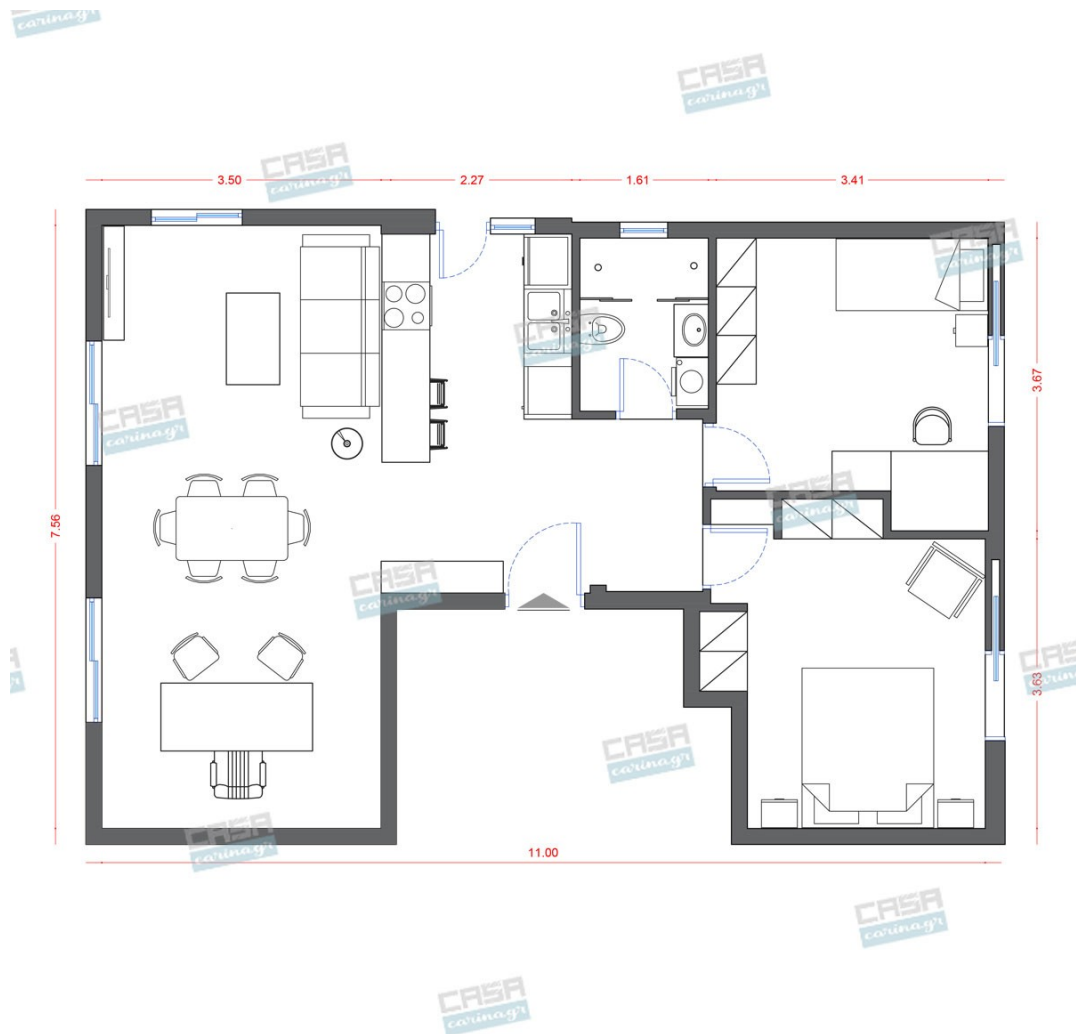

Αισθητική, παντού,
για τον καθένα!

Romantic Κατοικία 70 τμ

Λ. Μεσογείων 354
Αγία Παρασκευή, 15341
Τ. 2130997721

Σύνολο: 13.385,28 €

Κάτοψη: 70 m²

Δωμάτια και είδη διακόσμησης

Romantic Σαλόνι-Κουζίνα-Τραπεζαρία 45 τμ

Είδη διακόσμησης

Καναπές Τριθέσιος Μπεζ/Γκρι

Διαστάσεις: Μ.238,76xΒ.101,6xΥ.101,6cm

1.179,44 €

copy of Νεροχύτης Κουζίνας από
Γρανίτη CARBON

Ένθετος νεροχύτης γρανίτη με 2 γούρνες
χωρίς πόδια απόχρωσης CARBON.
Διαστάσεις: 86x50x20cm

35,10 €

Νιπτήρας επικαθήμενος 38x38 από
πορσελάνη Round, χρώμα: Λευκό
επιφάνεια: Γυαλιστερή

Προτιμάτε καμπυλόγραμμες άκρες ή
γωνίες; Γεωμετρικά σχήματα ή ευθείες
γραμμές; Η σειρά Connect διαθέτει τέσσερα
μοντέρνα και ταυτόχρονα διαχρονικά
σχήματα, για να βρείτε ακριβώς αυτό που
σας εκφράζει. Μία ολοκληρωμένη σειρά
προϊόντων μπάνιου. Το best seller της
εποχής μας από την Ideal Standard.