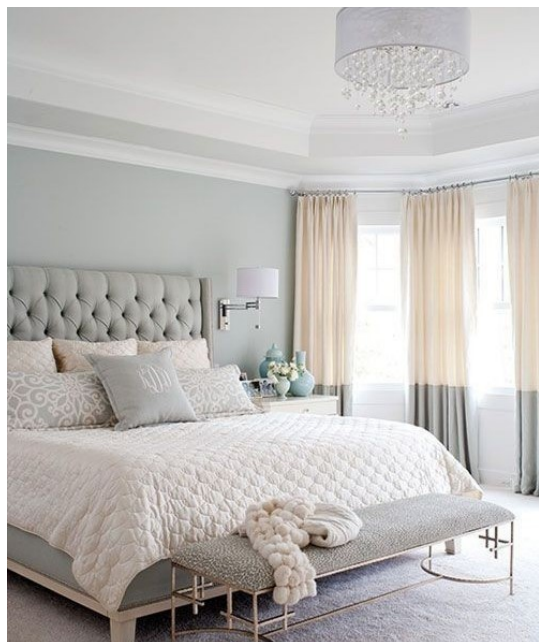

216,00 €

Σύνολο Δωματίου:

3.253,44 €

Romantic Υπνοδωμάτιο 17 τμ

Είδη διακόσμησης

Στρώμα 160x200

Αφαιρούμενο, πλενόμενο κάλυμμα.
Αφαιρούμενο ανώστρωμα με διπλής
κατεύθυνσης φερμουάρ που προσαρμόζεται
και στις 2 πλευρές του στρώματος. Στρώση
Latex υψηλής πυκνότητας με ειδικό
σύστημα κυκλοφορίας αέρα. Δύο πλευρές
στήριξης, σκληρό από τη μια πλευρά &
μαλακό από την άλλη. Αδιάβροχη
αντιβακτηριδιακή στρωματοθήκη. Σύστημα
Ελατηρίων Pocket Soft Touch (250/m2).