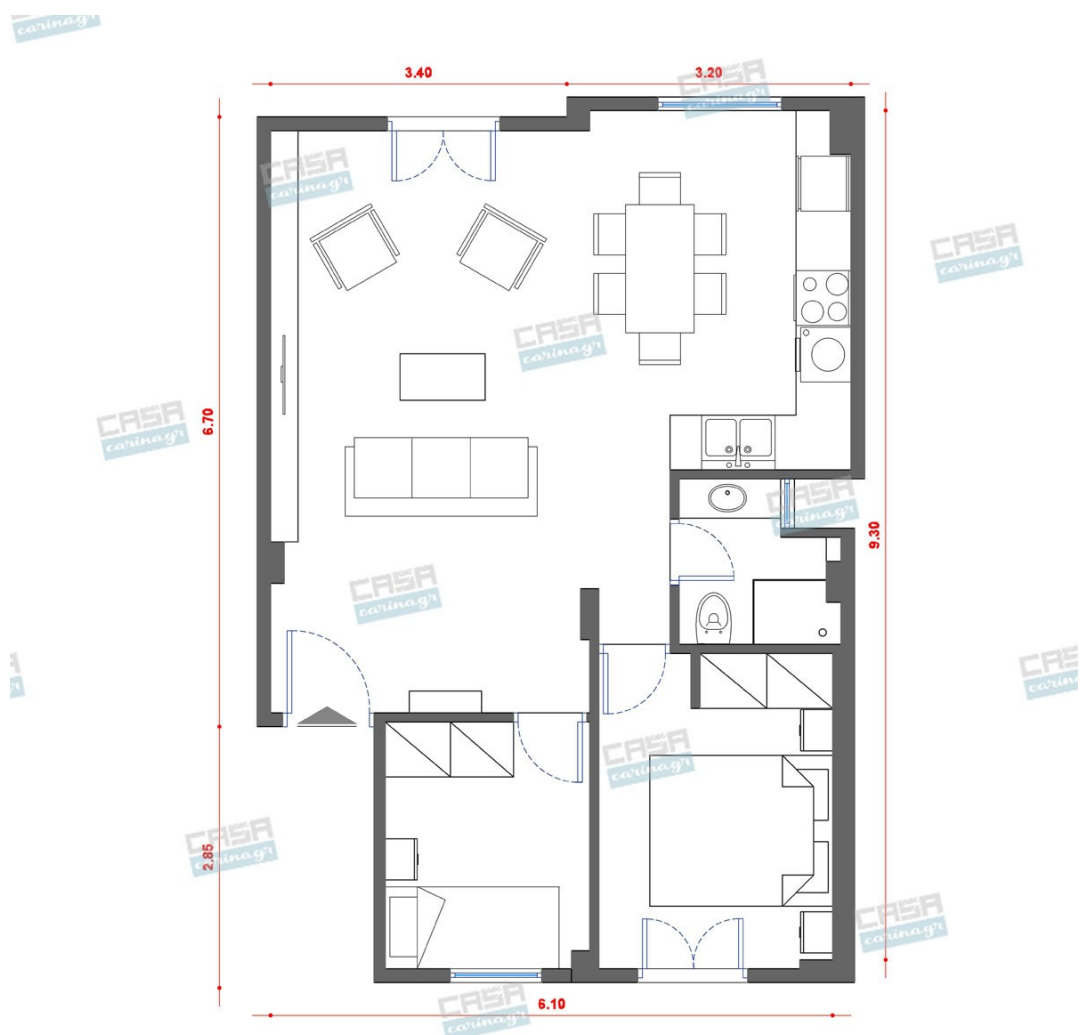

Αισθητική, παντού,
για τον καθένα!

Romantic Κατοικία 60 τμ

Λ. Μεσογείων 354
Αγία Παρασκευή, 15341
Τ. 2130997721

Σύνολο: 21.896,08 €

Κάτοψη: 60 m²

Δωμάτια και είδη διακόσμησης

Romantic Σαλονι 23 τμ

Είδη διακόσμησης

Σύνολο Δωματίου:

10.103,56 €

Romantic Υπνοδωμάτιο 17 τμ

Είδη διακόσμησης

Κρεβάτι Διπλό Ξύλινο

Υλικά Μορισσανίδα Διαστάσεις Μήκος:
206 cm Πλάτος: 180 cm Ύψος κεφαλαριού:
66 cm Βάρος: 71 Kg Περιλαμβάνονται οι
τάβλες.

199,09 €

Συρταριέρα Λευκή Με Ντουλάπι

Μια υπέροχη παιδική συρταριέρα που
διαθέτει συρτάρια και ντουλάπι για να
αποθηκεύετε τα προσωπικά σας ρούχα και
αντικείμενα Διαστάσεις: Πλάτος: 1.17 μ
Ύψος: 0.9 μ Βάθος: 0.54 μ

35,10 €

Νιπτήρας επικαθήμενος 38x38 από
πορσελάνη Round, χρώμα: Λευκό
επιφάνεια: Γυαλιστερή

Προτιμάτε καμπυλόγραμμες άκρες ή
γωνίες; Γεωμετρικά σχήματα ή ευθείες
γραμμές; Η σειρά Connect διαθέτει τέσσερα
μοντέρνα και ταυτόχρονα διαχρονικά
σχήματα, για να βρείτε ακριβώς αυτό που
σας εκφράζει. Μία ολοκληρωμένη σειρά
προϊόντων μπάνιου. Το best seller της
εποχής μας από την Ideal Standard.