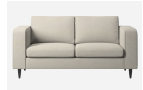

Καναπές 2θέσιος INVIDI CREAM

-

1.945,00 €