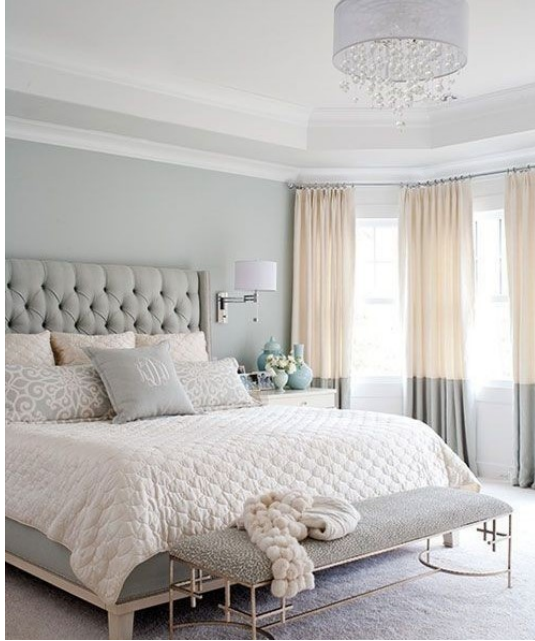

Romantic Υπνοδωμάτιο 17 τμ

Είδη διακόσμησης

Στρώμα 160x200

Αφαιρούμενο, πλενόμενο κάλυμμα.
Αφαιρούμενο ανώστρωμα με διπλής
κατεύθυνσης φερμουάρ που προσαρμόζεται
και στις 2 πλευρές του στρώματος. Στρώση
Latex υψηλής πυκνότητας με ειδικό
σύστημα κυκλοφορίας αέρα. Δύο πλευρές
στήριξης, σκληρό από τη μια πλευρά &
μαλακό από την άλλη. Αδιάβροχη
αντιβακτηριδιακή στρωματοθήκη. Σύστημα
Ελατηρίων Pocket Soft Touch (250/m2).

937,26 €

Κρεβάτι MEZZO CREAM

-

1.749,00 €

copy of Φωτιστικό Οροφής LUMA
GOLD

-

50,00 €

copy of Κομοδίνο BORDEAUX BLACK-

-

251,00 €