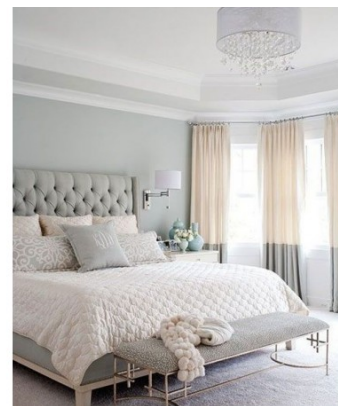

Romantic Κατοικία 60 τμ

Λ. Μεσογείων 354
Αγία Παρασκευή, 15341
Τ. 2130997721

Σύνολο: 13.798,58 €