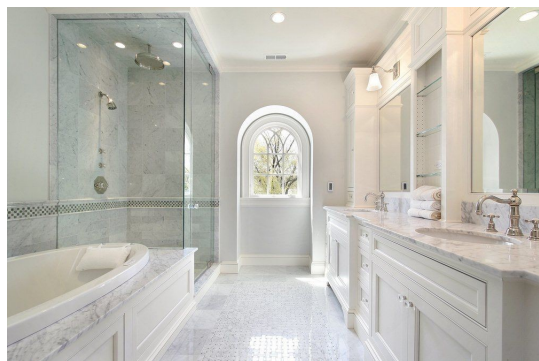

## Romantic Μπάνιο 7.80 τμ