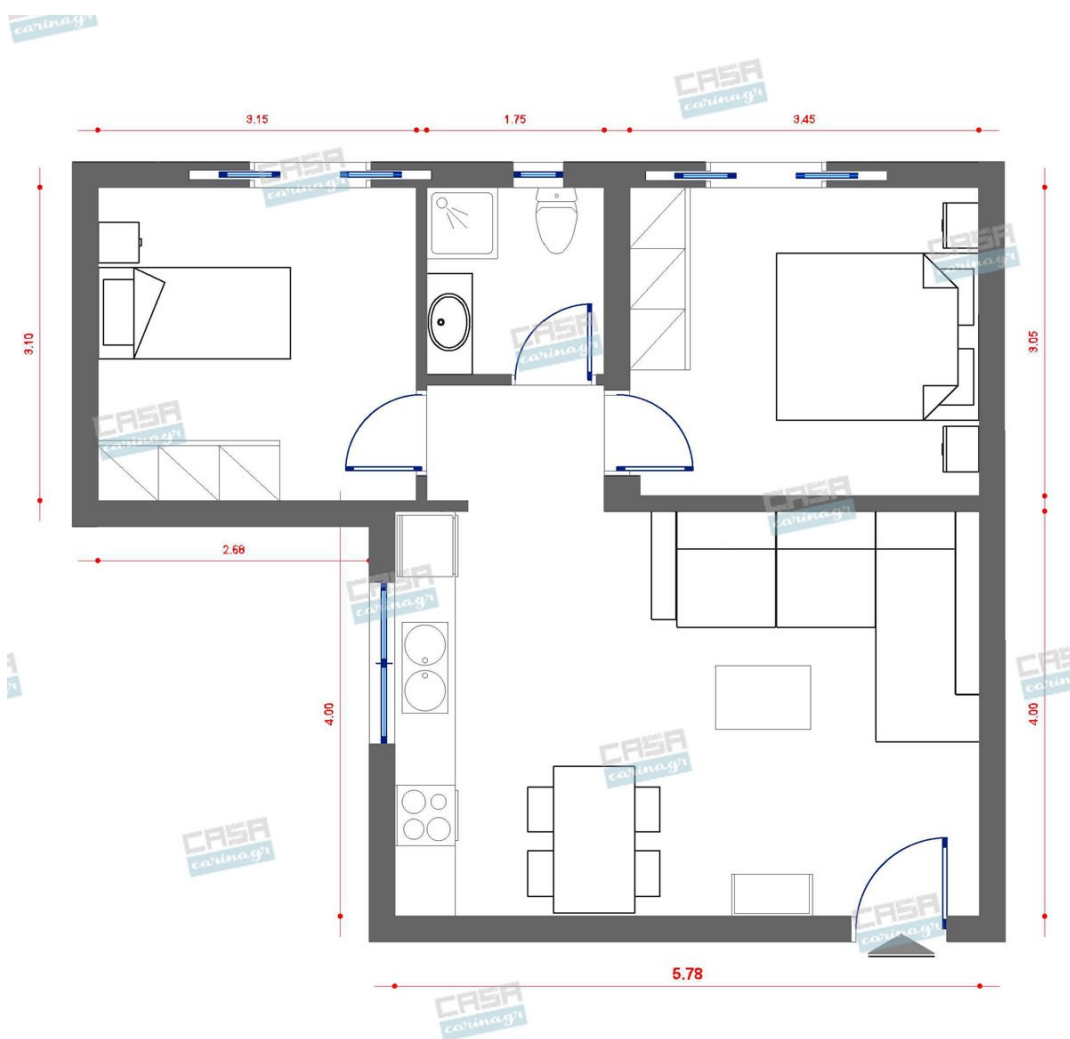

Κάτοψη: 50 m²