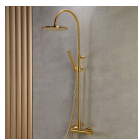

copy of Στήλη Ντους Inox

Karag Giota Inox Στήλη Ντους C6306B
Υλικό: Ανοξειδωτο ασάλι Ύψος: 95 εκ.
Μίκτης από μπρούντζο Ντους οροφής
τετράγωνο, διαστάσεων 20 x 20 εκ.
Ρυθμιζόμενη βάση τηλεφώνου Σπιράλ και
τηλέφωνο inox Χωρίς μπαταρία

970,00 €