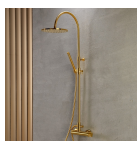

copy of Στήλη Ντους Inox

Karag Giota Inox Στήλη Ντους C6306B
Υλικό: Ανοξειδωτο ασάλι Ύψος: 95 εκ.
Μίκτης από μπρούντζο Ντους οροφής
τετράγωνο, διαστάσεων 20 x 20 εκ.
Ρυθμιζόμενη βάση τηλεφώνου Σπιράλ και
τηλέφωνο inox Χωρίς μπαταρία

970,00 €