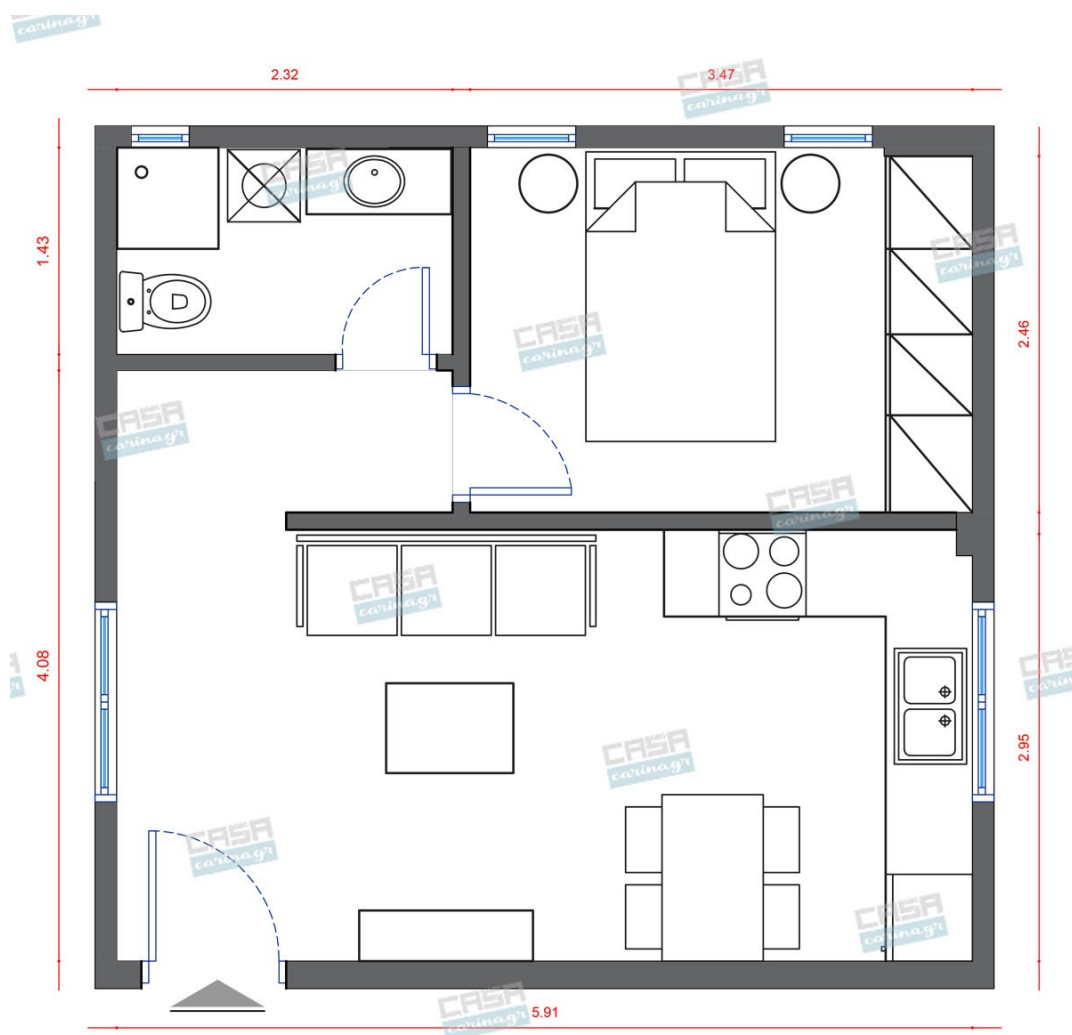

Romantic Κατοικία 30 τμ

Λ. Μεσογείων 354
Αγία Παρασκευή, 15341
Τ. 2130997721

Σύνολο: 21.043,26 €

Κάτοψη: 30 m²

Δωμάτια και είδη διακόσμησης

Romantic Σαλόνι 18 τμ

Είδη διακόσμησης

Φωτιστικό Οροφής Κρεμαστό Λευκό Μονόφωτο κρεμαστό φωτιστικό με οπάλ σατινάτο γυαλί διαμέτρου 30cm και ανάρτηση μήκους 100cm σε νίκελ ματ. Δέχεται λαμπτήρα με ντουί E27 και μέγιστη κατανάλωση 1x70W.