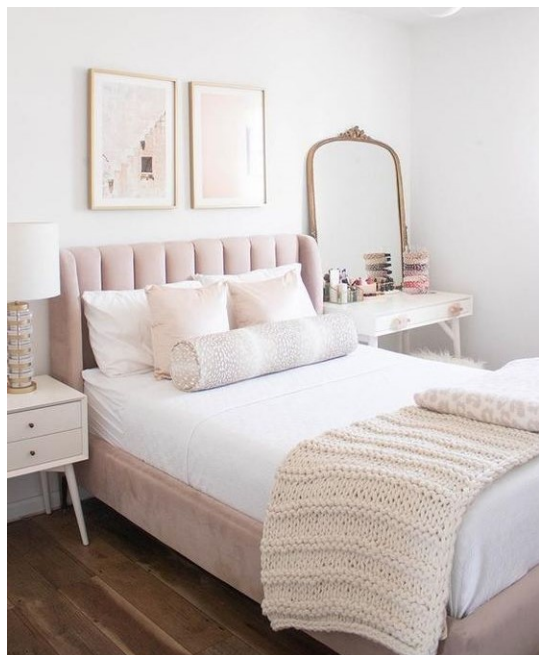

Romantic Υπνοδωμάτιο 10 τμ

Είδη διακόσμησης

Στρώμα 150x200

Αφαιρούμενο, πλενόμενο κάλυμμα. Αφαιρούμενο ανώστρωμα με διπλής κατεύθυνσης φερμουάρ που προσαρμόζεται και στις 2 πλευρές του στρώματος. Στρώση Latex υψηλής πυκνότητας με ειδικό σύστημα κυκλοφορίας αέρα. Δύο πλευρές στήριξης, σκληρό από τη μια πλευρά & μαλακό από την άλλη. Αδιάβροχη αντιβακτηριδιακή στρωματοθήκη. Σύστημα Ελατηρίων Pocket Soft Touch (250/m2).

892,18 €

Γραφείο Κονσόλα Λευκό/Φυσικό

Δώστε στον προσωπικό ή τον επαγγελματικό σας χώρο, το στυλ μιας διαχρονικής αξίας, με το γραφείο μελαμίνης σε λευκό χρώμα και φυσικά πόδια. Διαστάσεις επίπλου: 1 τμχ. Μήκος: 120 εκ. Βάθος: 60 εκ. Ύψος: 74,8 εκ.

114,27 €

Φωτιστικό Οροφής Κρεμαστό Λευκό

Μονόφωτο κρεμαστό φωτιστικό με οπάλ σατινάτο γυαλί διαμέτρου 30cm και ανάρτηση μήκους 100cm σε νίκελ ματ. Δέχεται λαμπτήρα με ντουί E27 και μέγιστη κατανάλωση 1x70W.

69,64 €

Κρεβάτι MEZZO CREAM

-

1.749,00 €