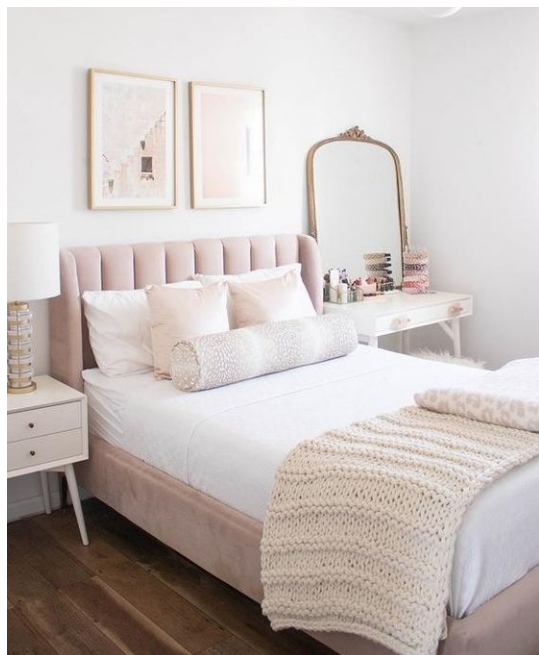

copy of Έπιπλο Κουζίνας Minimal 12 -
τμ

4.000,00 €

Σύνολο Δωματίου:

4.425,14 €

Romantic Υπνοδωμάτιο 10 τμ

Είδη διακόσμησης

Στρώμα 150x200

Αφαιρούμενο, πλενόμενο κάλυμμα. Αφαιρούμενο ανώστρωμα με διπλής κατεύθυνσης φερμουάρ που προσαρμόζεται και στις 2 πλευρές του στρώματος. Στρώση Latex υψηλής πυκνότητας με ειδικό σύστημα κυκλοφορίας αέρα. Δύο πλευρές στήριξης, σκληρό από τη μια πλευρά & μαλακό από την άλλη. Αδιάβροχη αντιβακτηριδιακή στρωματοθήκη. Σύστημα Ελατηρίων Pocket Soft Touch (250/m2).