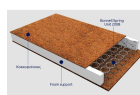

White Δωμάτιο Βρεφικό 18 τμ

Είδη διακόσμησης

Βρεφικό Στρώμα 70x140 cm

Τα ελατήρια προσφέρουν εξαιρετική αντοχή, ενώ η στρώση από κοκκοφοίνικα προσφέρει ελαστικότητα και επιτρέπει την κυκλοφορία του αέρα στο εσωτερικό του στρώματος. Επιπλέον, το αφρώδες υλικό ενισχυμένης πυκνότητας Foam support υποστηρίζει περιμετρικά το στρώμα. Ένας άνετος και υγιεινός ύπνος για το μωρό σας! Διαστάσεις: Πλάτος: 0.7 μ Ύψος: 0.14 μ Βάθος: 1.4 μ

100,65 €