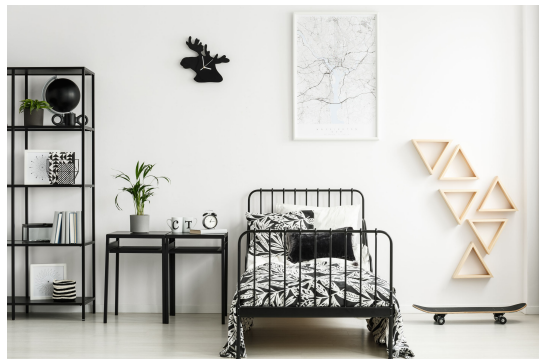

Black & White Δωμάτιο Εφηβικό 9 τμ

Είδη διακόσμησης

Χωνευτό Σπότη Οροφής, Λευκό

Διάμετρος: (διάμετρος)90mm x
(βάθος)6mm Φωτισμός Led, 8Watt Χρώμα:
Λευκό Υλικό: Αλουμίνιο

5,56 €

Στρώμα 90x190 cm

Παιδικό στρώμα σε διαστάσεις 0,90 X 1,90
Λεπτομέρειες στρώματος: Στρώμα Μέτριο
Ύψος κανονικού προφίλ 19cm (Απόκλιση
+/- 1cm λόγω χρήσης φυσικών υλικών)
Λευκή υποαλλεργική βάτα, με
αντιβακτηριδιακή πιστοποίηση που
προσφέρει μεγάλη ελαστικότητα και
επιτρέπει τον εσωτερικό αερισμό του
στρώματος. Αφρώδες υλικό μεγάλης
αντοχής που προσφέρει ευκαμψία,
ελαστικότητα και ομοιομορφία στο στρώμα.
Μονωτικό φίλτρο από αποστειρωμένες
βαμβακερές ίνες που προσφέρει την
ιδανικότερη μόνωση πάνω από ελατήρια
τύπου BONNELL. Ελατήρια τύπου
BONNELL που έχουν κατασκευαστεί από
ειδικά διαμορφωμένο ευρωπαϊκό
αντιοξειδωτικό ατσάλι. Τηρείται η αναλογία
108τμχ ανά m2. Αφρώδες υλικό
ενισχυμένης πυκνότητας για την
περιμετρική υποστήριξη του στρώματος.
Επιπλέον, με τις ειδικές εγκοπές σε σχήμα
V στις κατά μήκος πλευρές που διαθέτει,
εξασφαλίζεται ο άριστος εξαερισμός του
στρώματος.

175,00 €

Κρεβάτι Μονό Με Συρτάρια

Χρώμα: Λευκό Διαστάσεις:
207(M)x97(Φ)x90(Υ) cm Με 2 τροχήλατα
Συρτάρια αποθήκευσης Στην τιμή δεν
συμπεριλαμβάνονται οι τάβλες

160,40 €