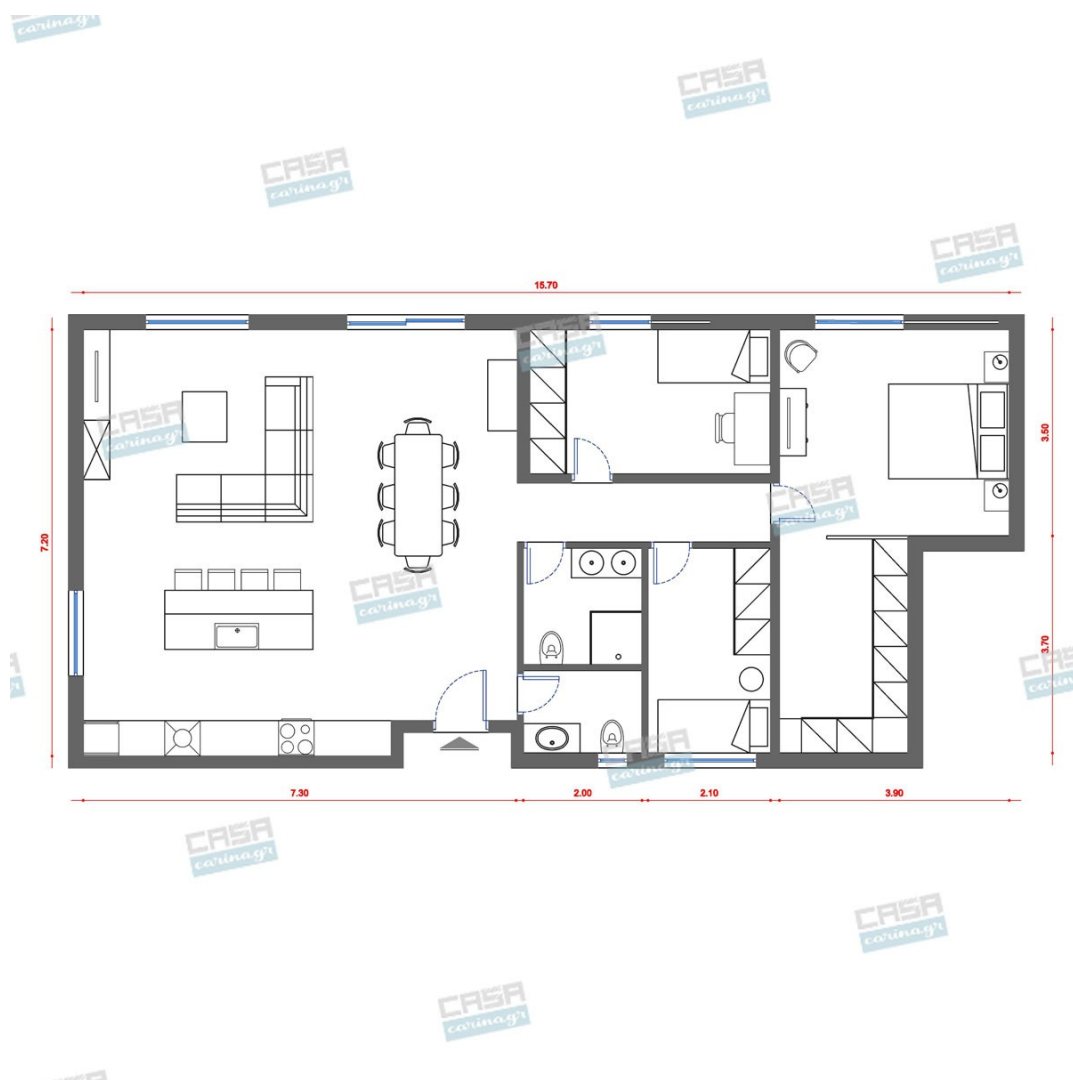

Αισθητική, παντού,
για τον καθένα!

Asian Κατοικία 100 τμ

Λ. Μεσογείων 354
Αγία Παρασκευή, 15341
Τ. 2130997721

Σύνολο: 29.079,38 €

Κάτοψη: 100 m²

Δωμάτια και είδη διακόσμησης

Asian Σαλόني-Κουζίνα-Τραπεζαρία 45 τμ

10.516,92 €

Asian Υπνοδωμάτιο 10 τμ

Είδη διακόσμησης

Κρεβάτι Διπλό Ξύλινο

Υλικά Μορισσανίδα Διαστάσεις Μήκος:
206 cm Πλάτος: 180 cm Ύψος κεφαλαριού:
66 cm Βάρος: 71 Kg Περιλαμβάνονται οι
τάβλες.

199,09 €

Χωνευτό Σπότη Οροφής, Λευκό

Διάμετρος: (διάμετρος)90mm x
(βάθος)6mm Φωτισμός Led, 8Watt Χρώμα:
Λευκό Υλικό: Αλουμίνιο

5,56 €

Κομοδίνο Φυσικό Ξύλο

Το κομοδίνο είναι ένα μοντέρνο κομοδίνο
από φυσικό ξύλο καπλαμά . Διαστάσεις:
45x37x28cm Η τιμή στο site αφορά το ένα
τεμάχιο.