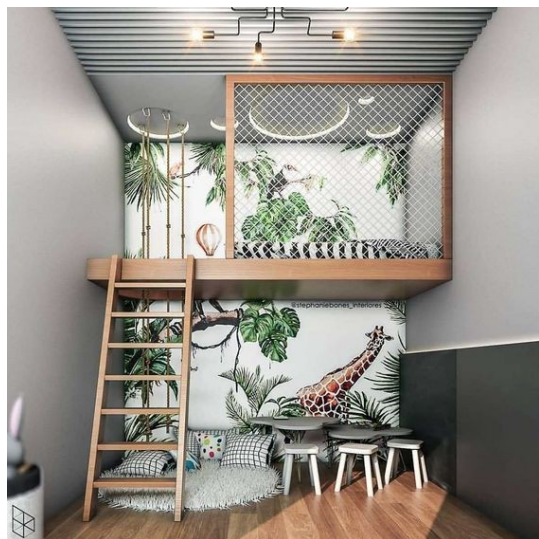

-

2.912,00 €

copy of Πουφ BOOST GREY

-

130,00 €

Σύνολο Δωματίου:

4.544,26 €

Tropical Δωμάτιο Παιδικό 12 τμ