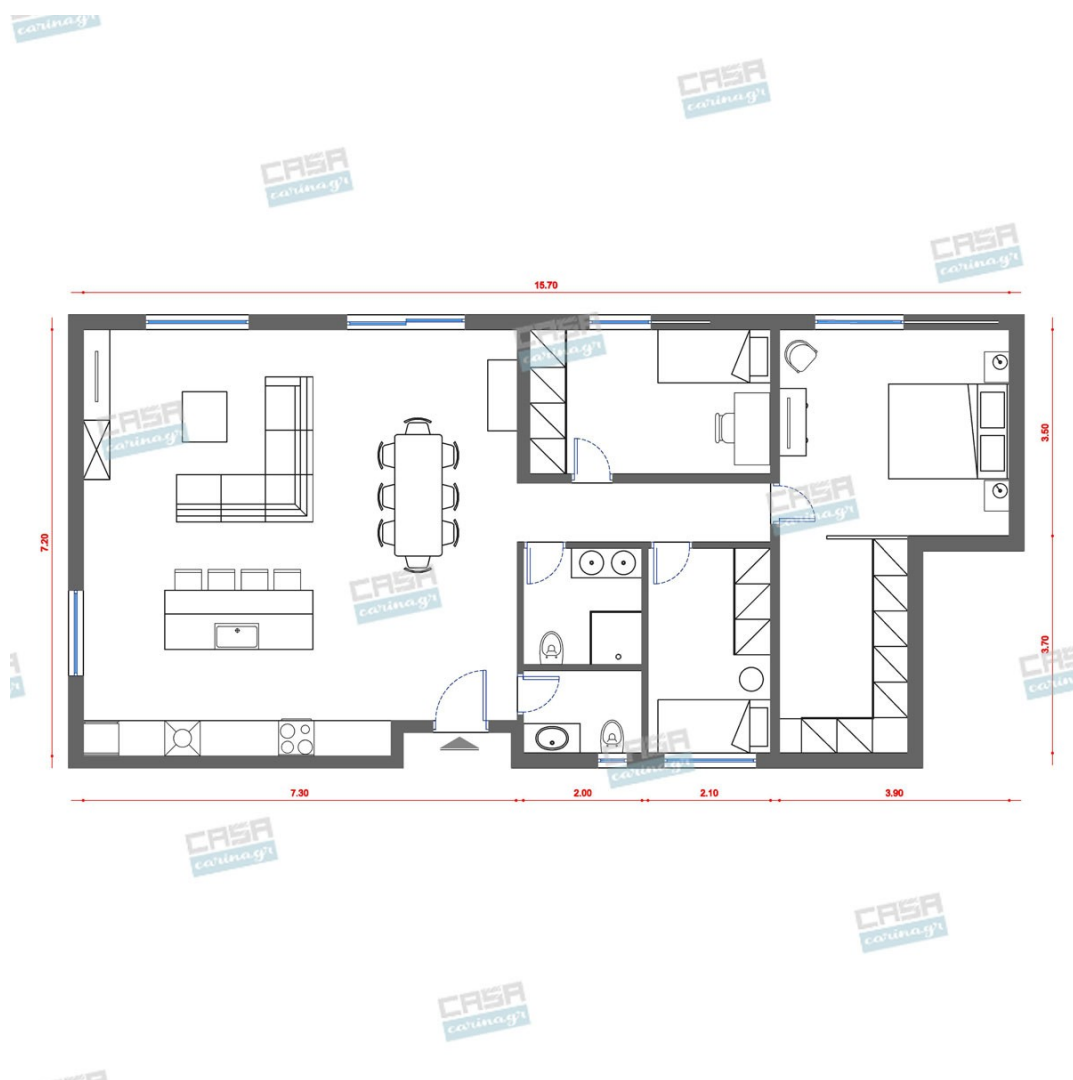

Αισθητική, παντού,
για τον καθένα!

Asian Κατοικία 100 τμ

Λ. Μεσογείων 354
Αγία Παρασκευή, 15341
Τ. 2130997721

Σύνολο: 33.599,14 €

Κάτοψη: 100 m²

Δωμάτια και είδη διακόσμησης

Asian Σαλόνι 12 τμ

Είδη διακόσμησης

Φωτιστικό Δαπέδου Με Μεταλλικό
Σκελετό

Τεχνικά χαρακτηριστικά Ντουί: E27
Βαθμός προστασίας: IP20 Χρώμα σώματος:
Χρώμιο Συμπεριλαμβάνεται ο λαμπτήρας:
Όχι Αριθμός λαμπτήρων: 1 Διαστάσεις
(mm) W:400/H:1630