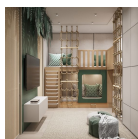

1.532,00 €

copy of Ξύλινο Σκαμπό EDGAR

-

129,00 €

copy of Κρεβάτι Μονό Φυσικό Δρυς

Κρεβάτι μονό με 2 τροχήλατα συρτάρια  
αποθήκευσης Διαστάσεις(ΥxΠxB):90 x 207

1.500,00 €

x 97cm Χρώμα: ΔΡΥΣ Ελληνικής  
κατασκευής