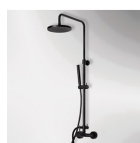

copy of Στήλη Ντουζ Inox

Karag Giota Inox Στήλη Ντους C6306B
Υλικό: Ανοξείδωτο ατσάλι Ύψος: 95 εκ.
Μίκτης από μπρούντζο Ντους οροφής
τετράγωνο, διαστάσεων 20 x 20 εκ.
Ρυθμιζόμενη βάση τηλεφώνου Σπιράλ και
τηλέφωνο inox Χωρίς μπαταρία

570,00 €