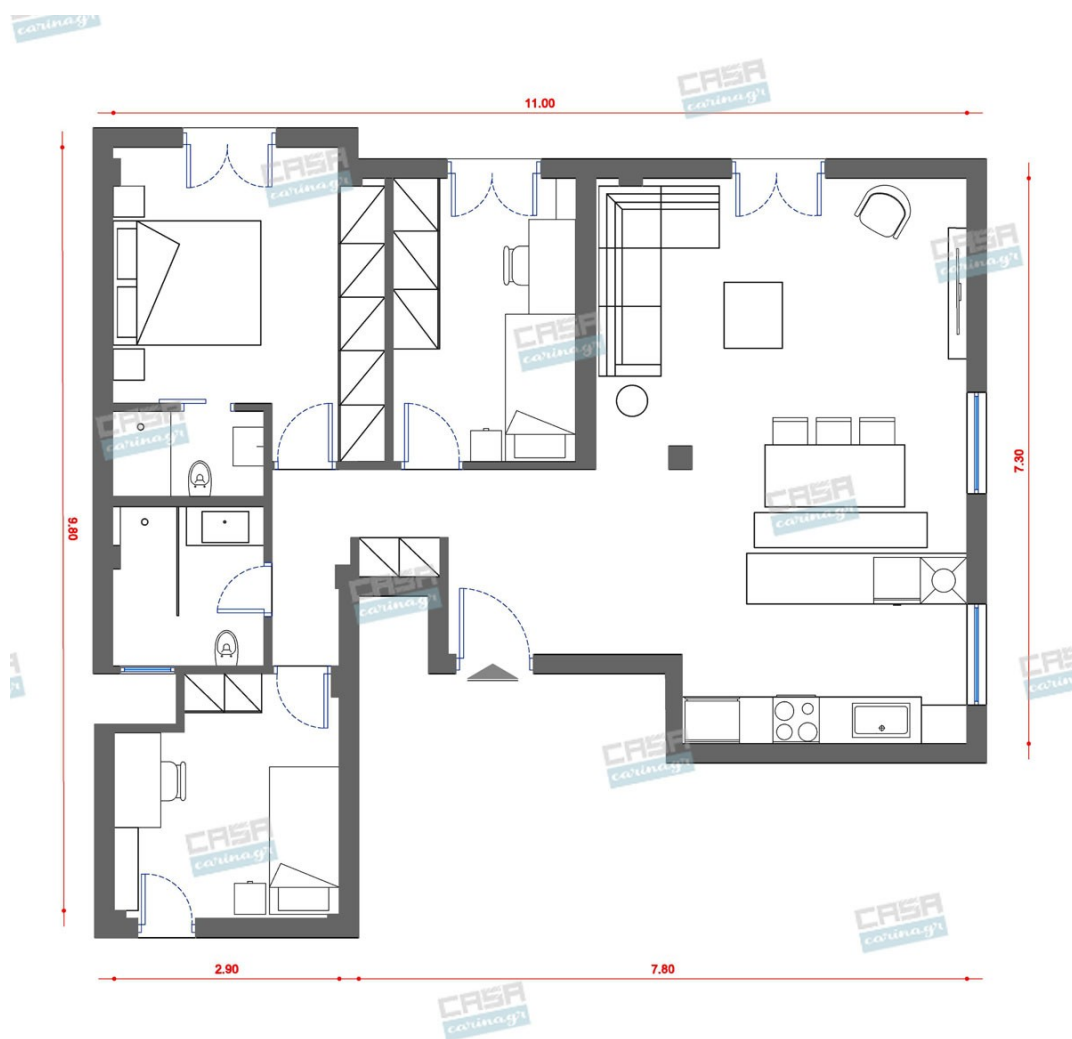

Asian Κατοικία 90 τμ

Λ. Μεσογείων 354
Αγία Παρασκευή, 15341
Τ. 2130997721

Σύνολο: 19.818,96 €

Κάτοψη: 90 m²

Δωμάτια και είδη διακόσμησης

Asian Σαλόνι-Κουζίνα-Τραπεζαρία 60 τμ

Είδη διακόσμησης

Τραπεζάκι Μεταλλικό Λευκό/Χρυσό

Διαστάσεις (Μ x Π x Υ): 71 x 61 x 42 εκ
Υλικό κατασκευής: Iron/MDF Χρώμα: White-Ivory, Golden

226,45 €

copy of Νεροχύτης Κουζίνας από
Γρανίτη CARBON

Ένθετος νεροχύτης γρανίτη με 2 γούρνες
χωρίς πόδια απόχρωσης CARBON.
Διαστάσεις: 86x50x20cm