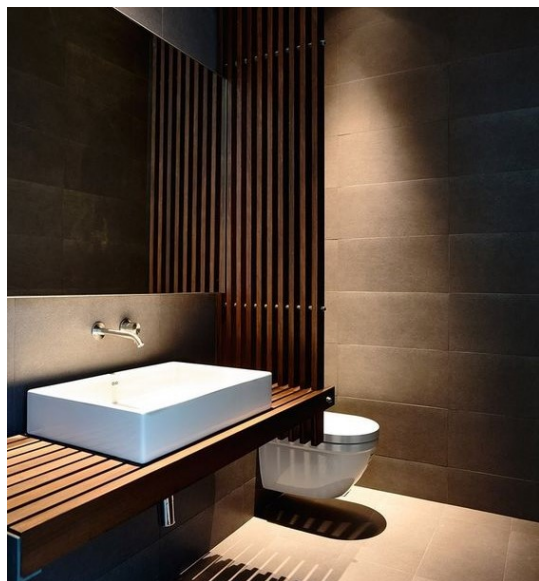

Asian WC

Είδη διακόσμησης

Σιφώνι Νιπτήρα Ορειχάλκινο
Διακοσμητικό Βαρέως Τύπου Χρωμέ

Περιγραφή: Διαστάσεις: Φ32 – 1.¼ Υλικό
Κατασκευής: Ορείχαλκος

36,40 €

Σετ Μπάνιου Χρωμέ

Σετ αξεσουάρ μπάνιου 5 τεμαχίων. Το σετ
περιλαμβάνει: πετσετοθήκη, σαπυνοθήκη,
άγκιστρο, χαρτοθήκη και κρίκο. Χρώμα:
Χρωμέ

84,50 €

copy of Φωτιστικό Οροφής
Μεταλλικό Λευκό Με 4 Σποτ

-

50,00 €

Μπαταρία Νιπτήρα Εντοιχισμένη 2
οπών GROCHE Χρωμέ

-

189,52 €

copy of Καθρέπτης Τοίχου JETSET
GOLD

-

331,00 €

Πλακάκια δαπέδου 80x80 Soft, R9,

Πλακάκια δαπέδου 80x80 Soft, R9, στυλ:

53,98 €