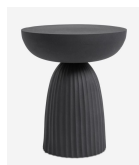

copy of Κομοδίνο BORDEAUX BLACK-

-

500,00 €

Σύνολο Δωματίου:

6.305,26 €