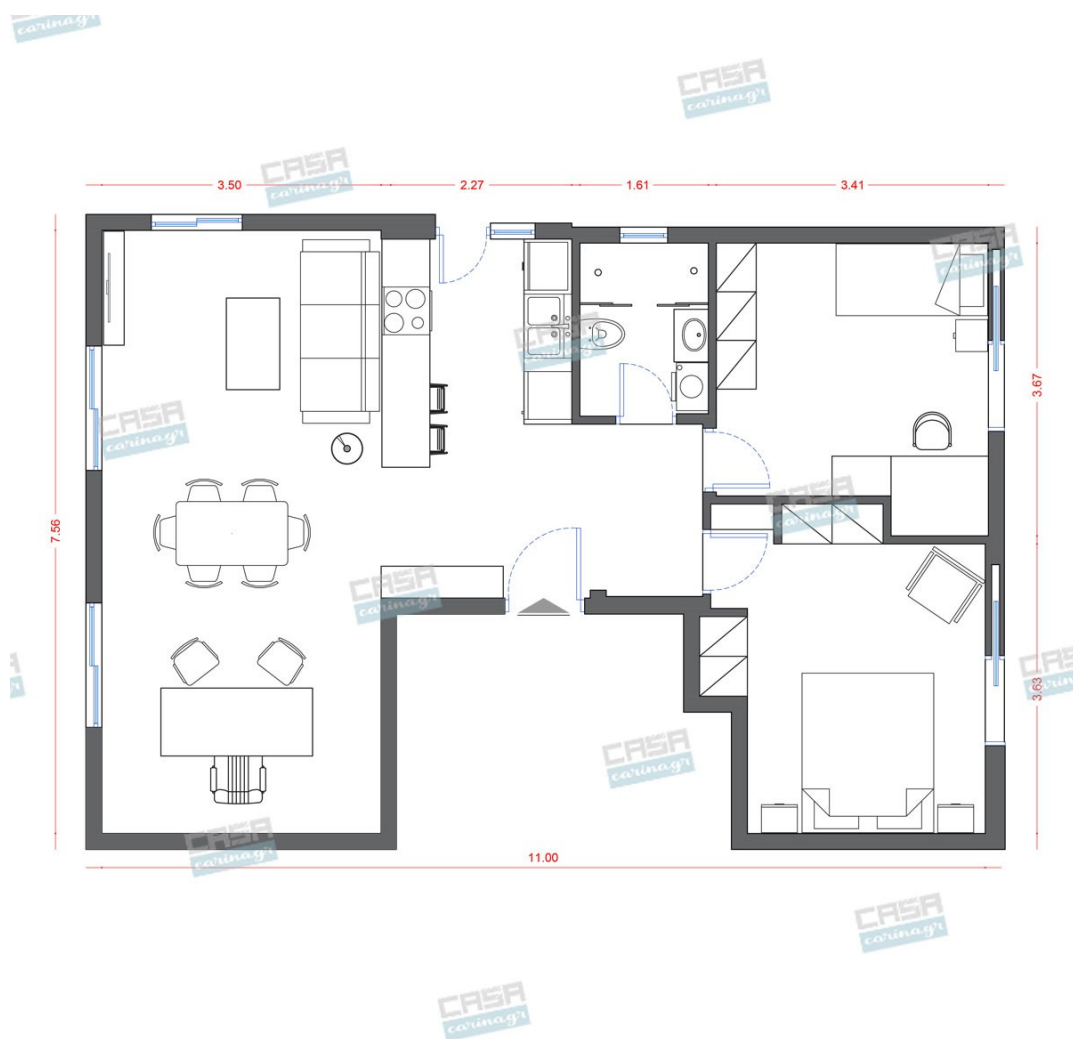

Κάτοψη: 70 m²

Δωμάτια και είδη διακόσμησης

Asian Σαλόνι-Κουζίνα-Τραπεζαρία 60 τμ

Είδη διακόσμησης

Τραπεζάκι Μεταλλικό Λευκό/Χρυσό

Διαστάσεις (Μ x Π x Υ): 71 x 61 x 42 εκ
Υλικό κατασκευής: Iron/MDF Χρώμα: White-Ivory, Golden

226,45 €

copy of Νεροχύτης Κουζίνας από
Γρανίτη CARBON

Ένθετος νεροχύτης γρανίτη με 2 γούρνες
χωρίς πόδια απόχρωσης CARBON.
Διαστάσεις: 86x50x20cm

359,00 €

copy of Περιστρεφόμενη Πολυθρόνα -
OVAL GREY

315,00 €

-

262,00 €

Σύνολο Δωματίου:

6.852,95 €

Asian Υπνοδωμάτιο 17 τμ

Είδη διακόσμησης

Στρώμα 160x200

Αφαιρούμενο, πλενόμενο κάλυμμα.
Αφαιρούμενο ανώστρωμα με διπλής
κατεύθυνσης φερμουάρ που προσαρμόζεται
και στις 2 πλευρές του στρώματος. Στρώση
Latex υψηλής πυκνότητας με ειδικό
σύστημα κυκλοφορίας αέρα. Δύο πλευρές
στήριξης, σκληρό από τη μια πλευρά &
μαλακό από την άλλη. Αδιάβροχη
αντιβακτηριδιακή στρωματοθήκη. Σύστημα
Ελατηρίων Pocket Soft Touch (250/m2).