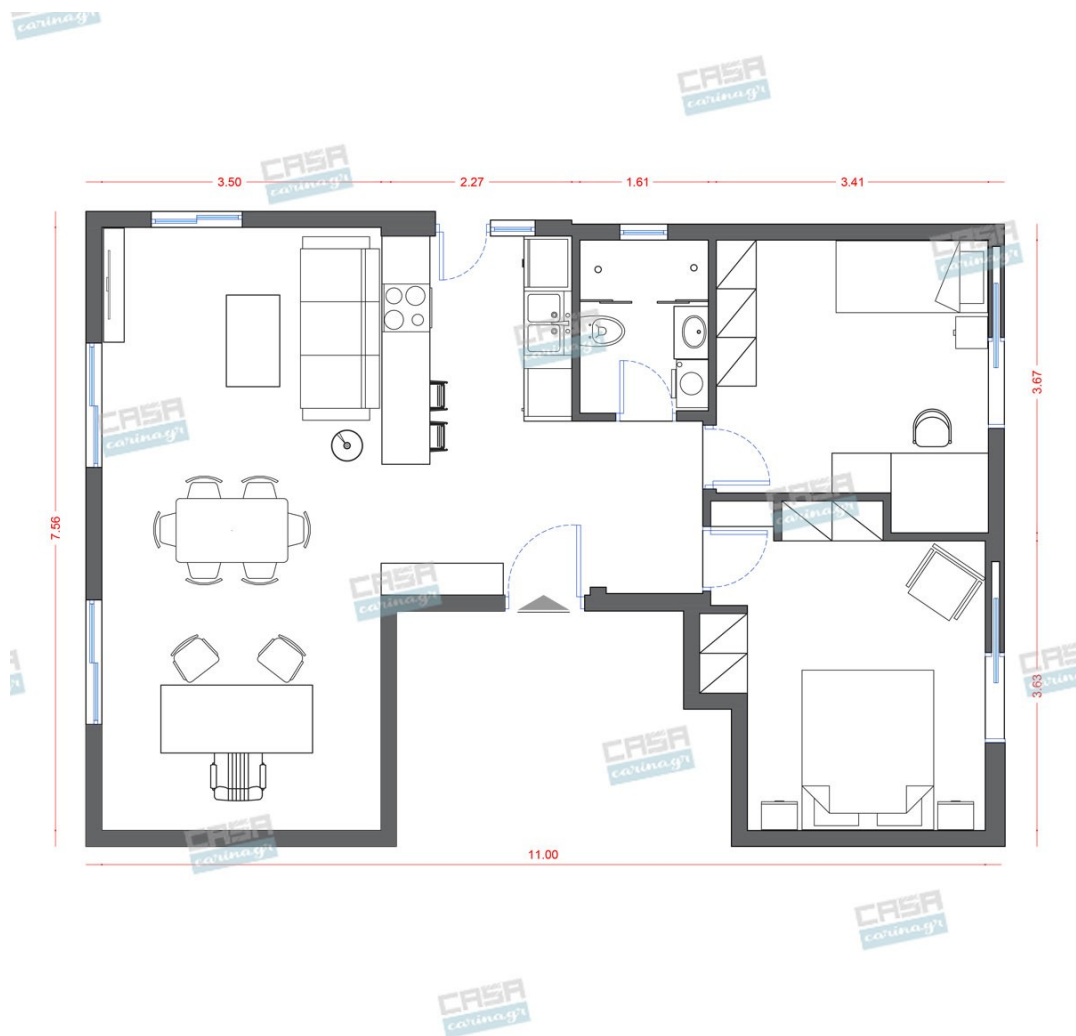

Asian Κατοικία 70 τμ

Σύνολο: 33.980,75 €

Λ. Μεσογείων 354
Αγία Παρασκευή, 15341
Τ. 2130997721

Κάτοψη: 70 m²

Δωμάτια και είδη διακόσμησης

Asian Σαλόνι 23 τμ

Είδη διακόσμησης

Σποτ Μονοφασικής Ράγας Led

Χρώμα Μάυρο Σώμα Χυτό Αλουμίνιο
Διαφανές πυρίμαχο γυαλί Λεπτός
Σχεδιασμός Περιστροφή:360° & 180°
Τύπος:Συμβατά μόνο με ράγα 2 καλωδίων
του τύπου 2W*M*)

20,92 €

Καναπές Γωνιακός GENOVA CREAM -

6.645,00 €

copy of Τραπεζάκι Μέσης MADRID -
BLACK & WHITE