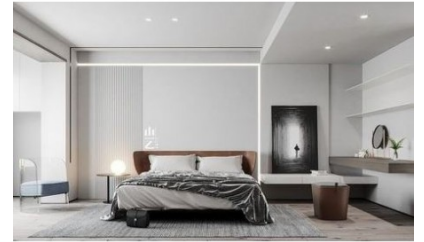

Asian Κατοικία 70 τμ

Σύνολο: 33.980,75 €

Λ. Μεσογείων 354
Αγία Παρασκευή, 15341
Τ. 2130997721

Κάτοψη: 70 m²

Δωμάτια και είδη διακόσμησης

Asian Σαλόνι 23 τμ

Είδη διακόσμησης

Σποτ Μονοφασικής Ράγας Led