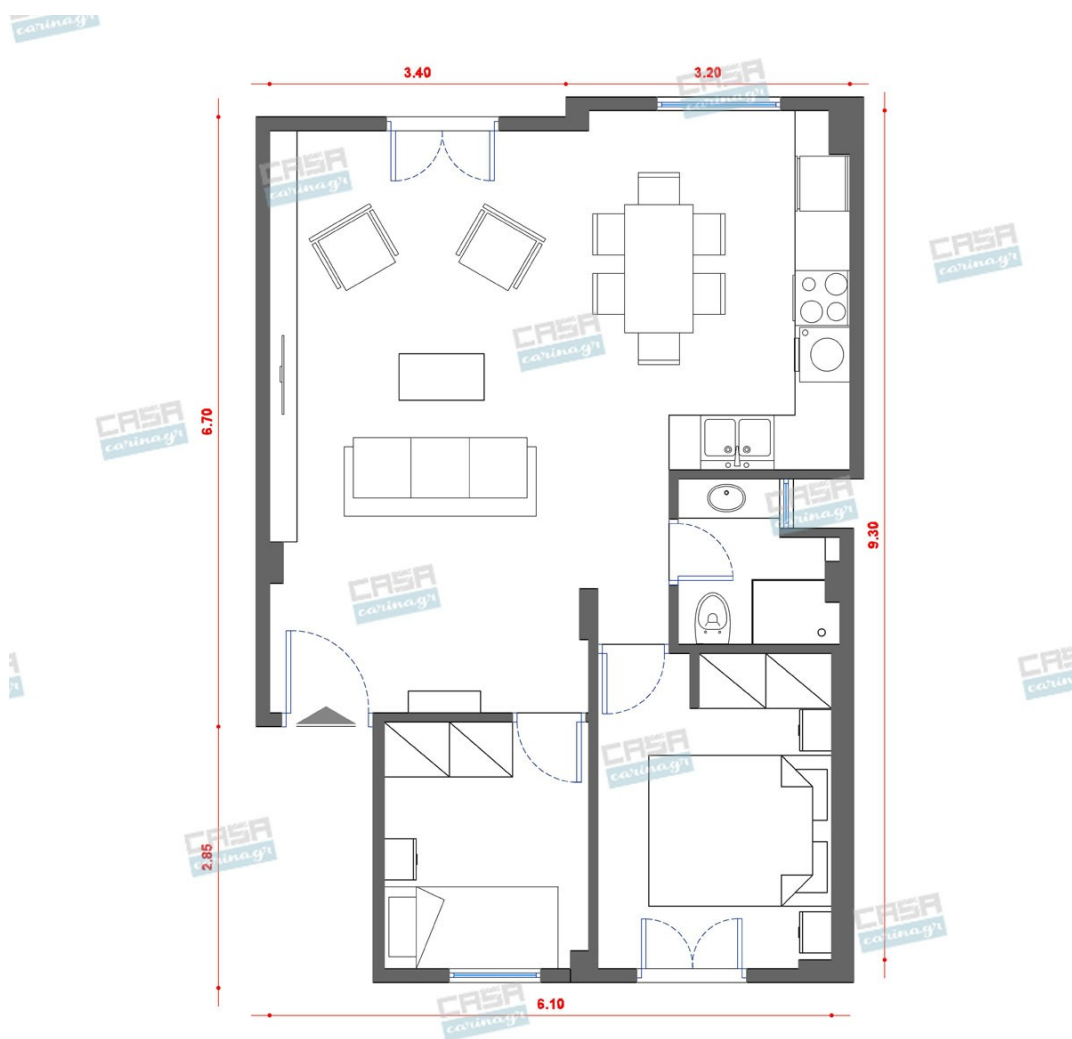

Asian Κατοικία 60 τμ

Λ. Μεσογείων 354
Αγία Παρασκευή, 15341
Τ. 2130997721

Σύνολο: 19.242,67 €

Κάτοψη: 60 m²

Δωμάτια και είδη διακόσμησης

Asian Σαλόνι 18 τμ

Είδη διακόσμησης

Χωνευτό Σπότη Οροφής, Λευκό

Διάμετρος: (διάμετρος)90mm x
(βάθος)6mm Φωτισμός Led, 8Watt Χρώμα:
Λευκό Υλικό: Αλουμίνιο

5,56 €

Πολυθρόνα Λευκή Με Ξύλινη Βάση

Πολυθρόνα με λευκό ύφασμα και μοντέρνα
σχεδίαση. Διαστάσεις : 77x76x86 cm

264,19 €

Καναπές Τριθέσιος Δέρμα/Λευκό

Καναπές Τριθέσιος Εξωτερικές
Διαστάσεις : 201x88x84cm Ύψος
Καθίσματος 41cm. Ύψος Μπράτσου 58cm
Εσωτερικά 16cm Βάθος Καθίσματος 54cm
Μήκος 201/153cm Ύψος Πλάτης 43cm
Ξύλινος σκελετός από ευκάλυπτο.
Μεταλλικά πόδια χρώμιο. Ταπετσαρία
απόχρωση Άσπρο, Δέρμα στην όψη & PVC
πίσω.

173,00 €

πλένονται και να καθαρίζονται εύκολα. •
Είναι ανθεκτικά στο φως του ήλιου, στην
διάβρωση και την υγρασία. Διαστάσεις:
Πλάτος: 1.33 μ Ύψος: 1.9 μ

copy of Τραπεζάκι Σαλονιού Ξύλινο
Λευκό Καφέ

Διαστάσεις: 110*55*54 cm