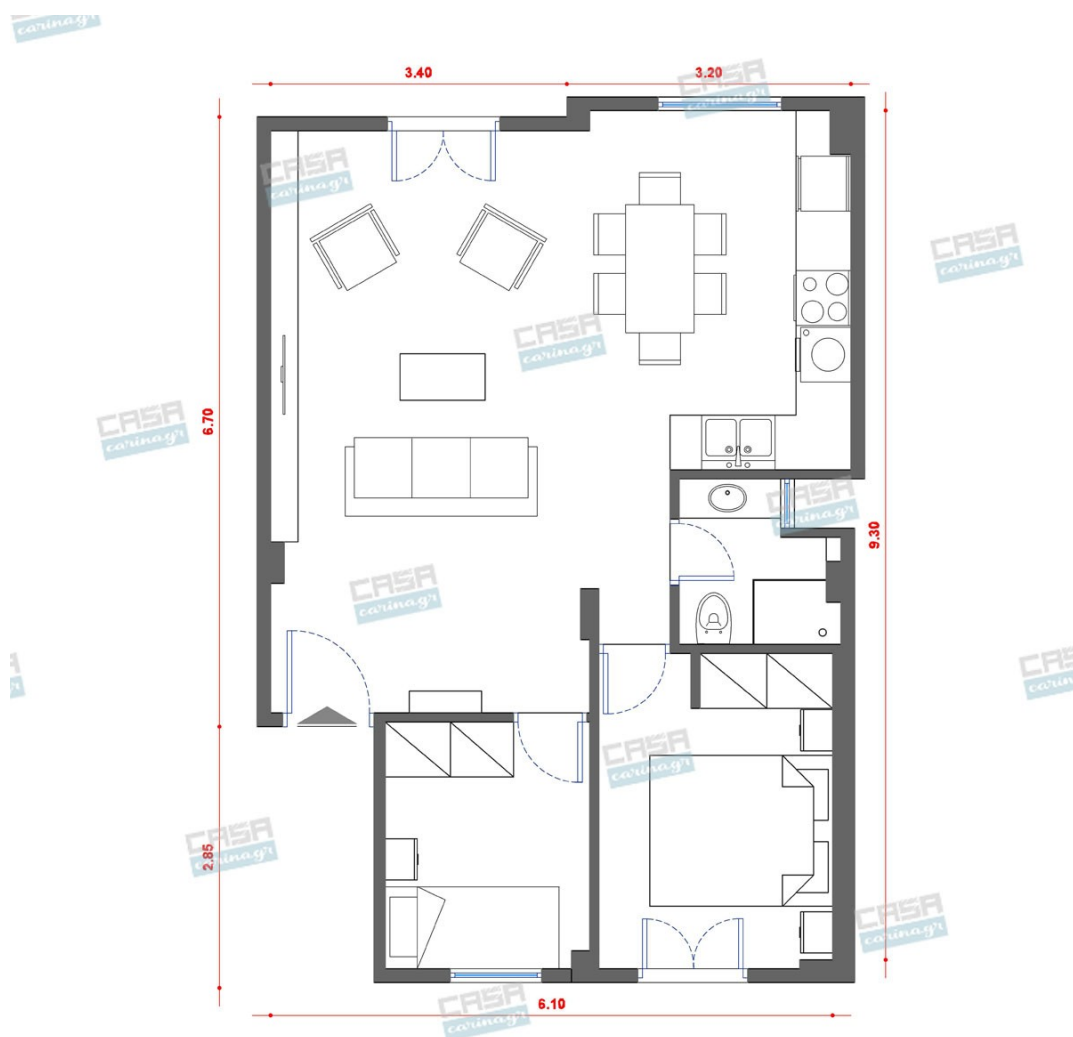

Κάτοψη: 60 m²