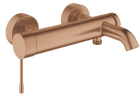

Σετ Λεκάνη επιδαπέδια ΧΠ (χαμηλής πίεσης)+ Καζανάκι+ Κάλυμμα πίσω σιφώνι Ρ κάλυμμα ξύλινο Μασίφ Βαρέως Τύπου 70,5x37x41,5 επιφάνεια: Γυαλιστερή, χρώμα: Λευκό

462,64 €

Μπαταρία νιπτήρος εντοιχιζόμενη κομπλέ 2 οπών από ορείχαλκο, χρώμα: Μπρονζέ επιφάνεια: Ματ

Μπαταρία νιπτήρος εντοιχιζόμενη κομπλέ 2 οπών από ορείχαλκο, χρώμα: Μπρονζέ επιφάνεια: Ματ

164,49 €

Μπαταρία μπανιέρας επίτοιχη από ορείχαλκο brushed warm sunset, χρώμα: Ροζ Χρυσό επιφάνεια: Ματ

Μπαταρία μπανιέρας επίτοιχη από ορείχαλκο brushed warm sunset, χρώμα: Ροζ Χρυσό επιφάνεια: Ματ