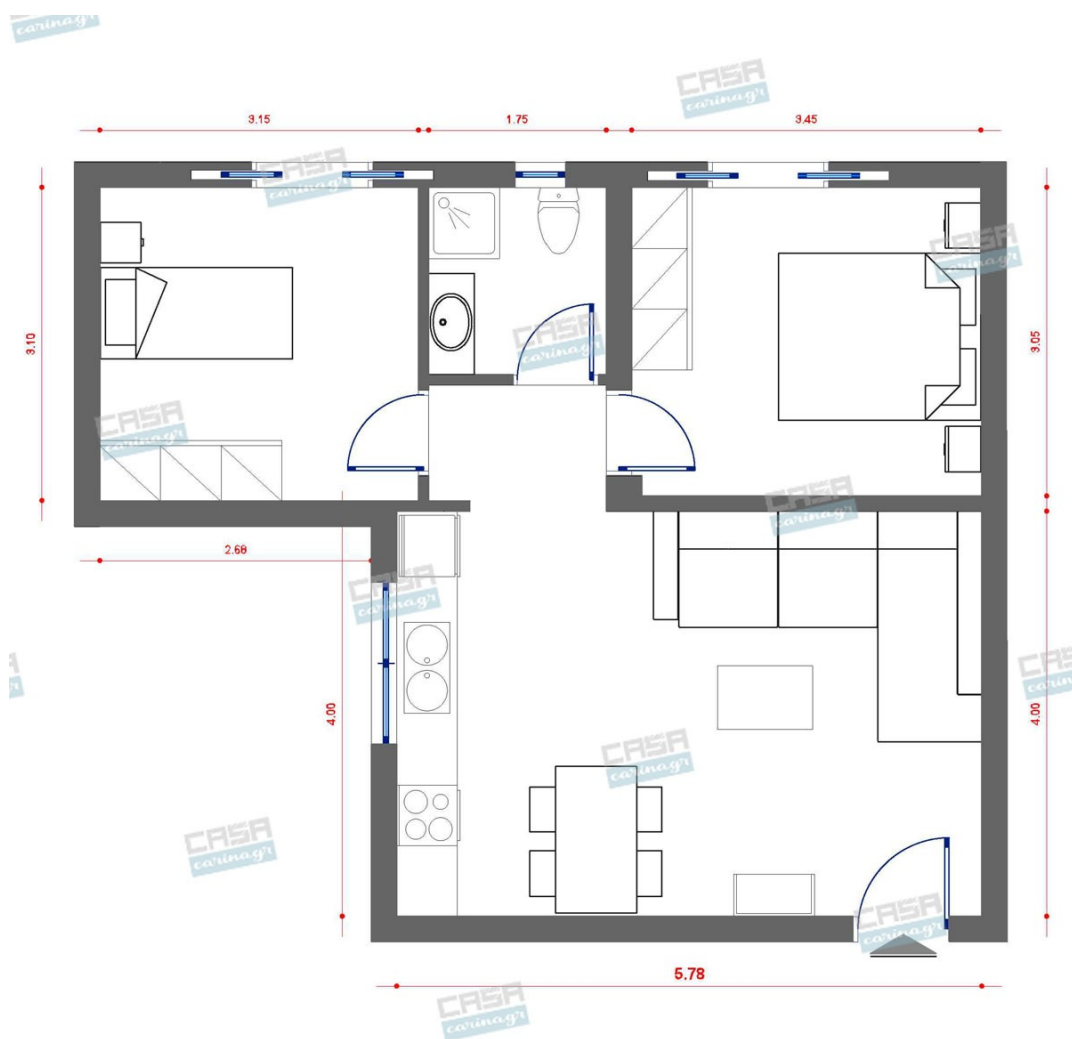

Asian Κατοικία 50 τμ

Λ. Μεσογείων 354
Αγία Παρασκευή, 15341
Τ. 2130997721

Σύνολο: 24.792,87 €

Κάτοψη: 50 m²

Δωμάτια και είδη διακόσμησης

Asian Σαλόνι 18 τμ

Είδη διακόσμησης

Τραπεζάκι Μέσης CUBIK

τμ

Σύνολο Δωματίου:

9.074,00 €

Asian Υπνοδωμάτιο 17 τμ

Είδη διακόσμησης

Στρώμα 160x200

Αφαιρούμενο, πλενόμενο κάλυμμα.
Αφαιρούμενο ανώστρωμα με διπλής
κατεύθυνσης φερμουάρ που προσαρμόζεται
και στις 2 πλευρές του στρώματος. Στρώση
Latex υψηλής πυκνότητας με ειδικό
σύστημα κυκλοφορίας αέρα. Δύο πλευρές
στήριξης, σκληρό από τη μια πλευρά &
μαλακό από την άλλη. Αδιάβροχη
αντιβακτηριδιακή στρωματοθήκη. Σύστημα
Ελατηρίων Pocket Soft Touch (250/m2).