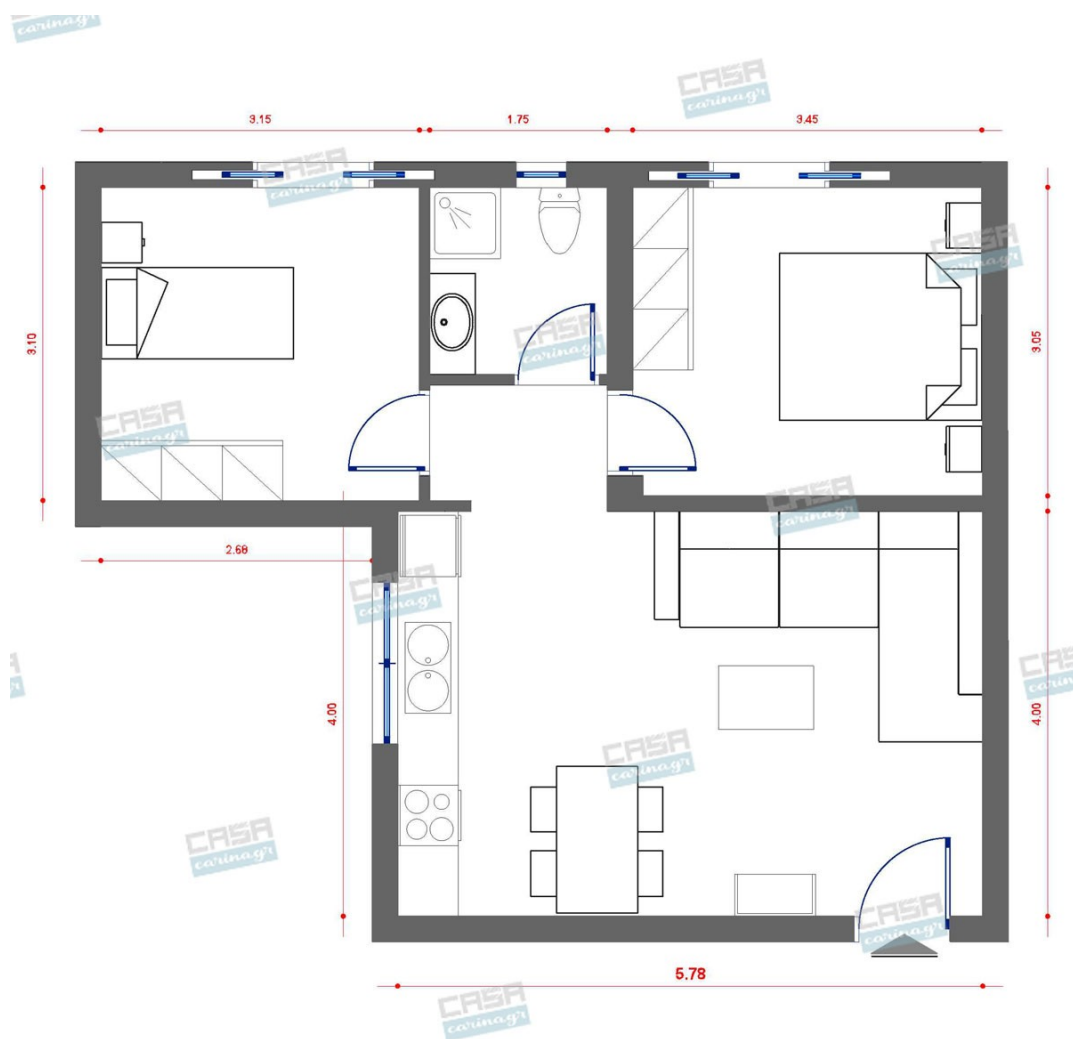

**Asian Κατοικία 50
τμ**

Λ. Μεσογείων 354
Αγία Παρασκευή, 15341
Τ. 2130997721

Σύνολο: 15.358,87 €

Κάτοψη: 50 m²

Δωμάτια και είδη διακόσμησης

Asian Σαλόني-Κουζίνα-Τραπεζαρία 30 τμ

Είδη διακόσμησης

Χωνευτό Σπότη Οροφής, Λευκό

Διάμετρος: (διάμετρος)90mm x
(βάθος)6mm Φωτισμός Led, 8Watt Χρώμα:
Λευκό Υλικό: Αλουμίνιο

5,56 €

Μπαταρία Κουζίνας Χρωμέ με
Καμπύλη

Μηχανισμός με κεραμικούς δίσκους.
Χρώμα: Χρωμέ

116,37 €

Καναπές Πολυμορφικός Γκρι

Διαστάσεις Διάμετρος: 320 mm Μήκος:
1790 mm Πλάτος: 380 mm Ύψος: 1950 mm
Βάρος: 16.02 Kg Βάση : E27 Φωτισμός :
E27 Ισχύς Λαμπτήρα : 1 x60W Max (Δεν
συμπεριλαμβάνεται ο λαμπτήρας)
Ενεργειακή Κλάση : A++ - E Υλικό και
Χρώμα Εξωτερικό Περιβλήμα : Ατσάλι
Χρώμα Εξωτερικού περιβλήματος : Ματ
Νίκελ Γυαλί / Υλικό σκίασης : Ύφασμα
Γυαλί / Χρώμα υλικού σκίασεως : Λευκό
Διακόπτης: Διακόπτης ποδιού Τεχνικά
Χαρακτηριστικά Στεγανότητα : IP20 Κλάση
Στεγανότητας : 2 Voltage :
220-240V,50/60Hz Τάση Λειτουργίας :
220-240V,50/60Hz

67,21 €

Σκαμπώ Μπαρ Μέταλλο/Μαύρο

Εξωτερικές Διαστάσεις : 49x46x83cm
Κάθισμα : Μήκος 41cm Βάθος 37cm Ύψος
Καθίσματος 76cm Πλάτη : Ύψος 9cm
Συνολικό Ύψος 83cm Υποπόδιο : Ύψος
32cm Πόδια - Σκελετός : Μεταλλικά
Ηλεκτροστατική Βαφή Χρώμα Μαύρο