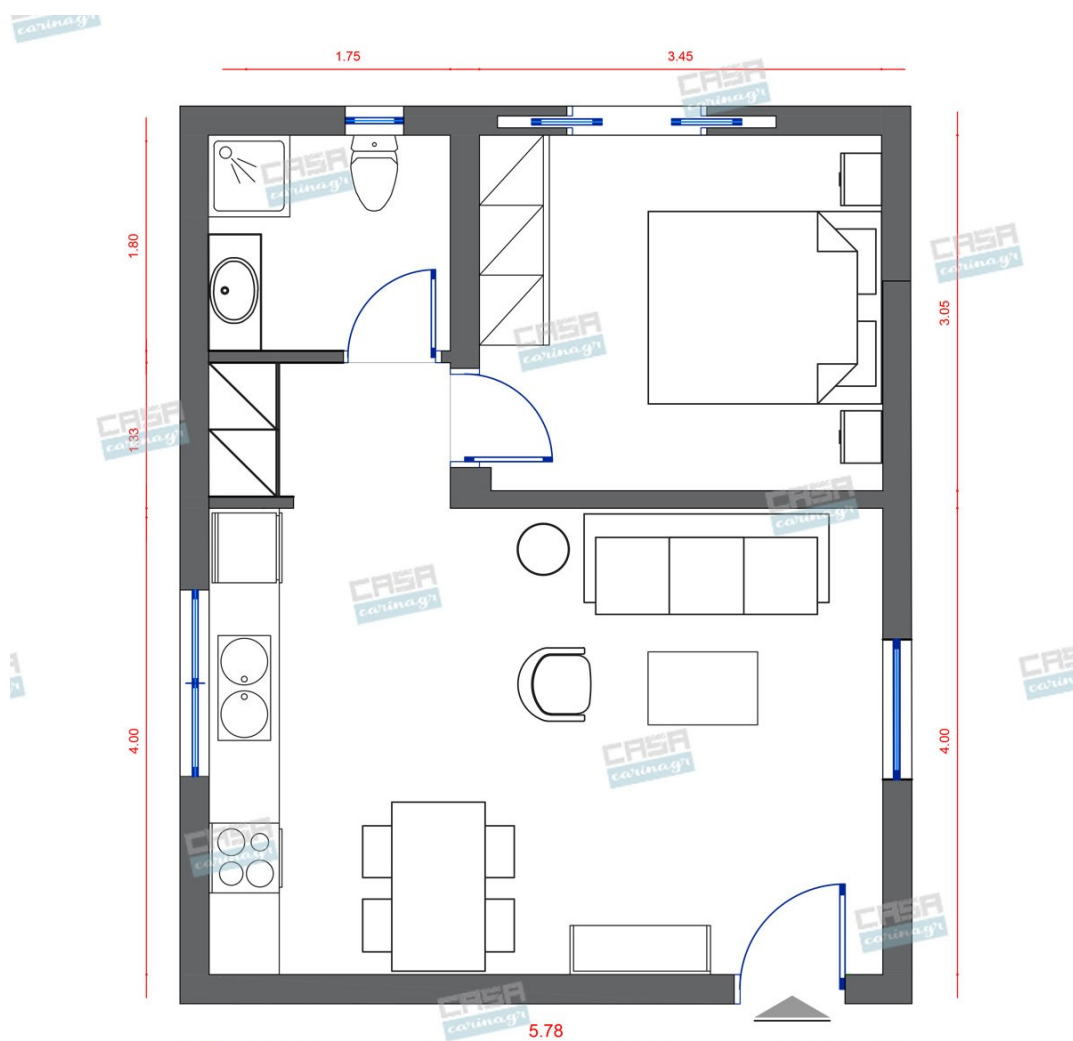

**Asian Κατοικία 40  
τμ**

Λ. Μεσογείων 354  
Αγία Παρασκευή, 15341  
Τ. 2130997721

Σύνολο: 21.785,11 €

Κάτοψη: 40 m<sup>2</sup>

## Δωμάτια και είδη διακόσμησης

### Asian Σαλόνι 23 τμ