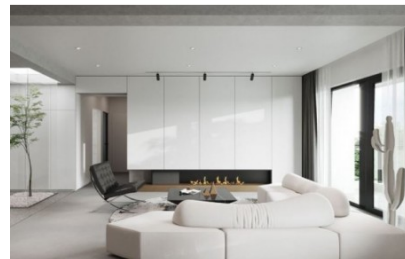

**Asian Κατοικία 40
τμ**

Σύνολο: 21.785,11 €

Λ. Μεσογείων 354
Αγία Παρασκευή, 15341
Τ. 2130997721