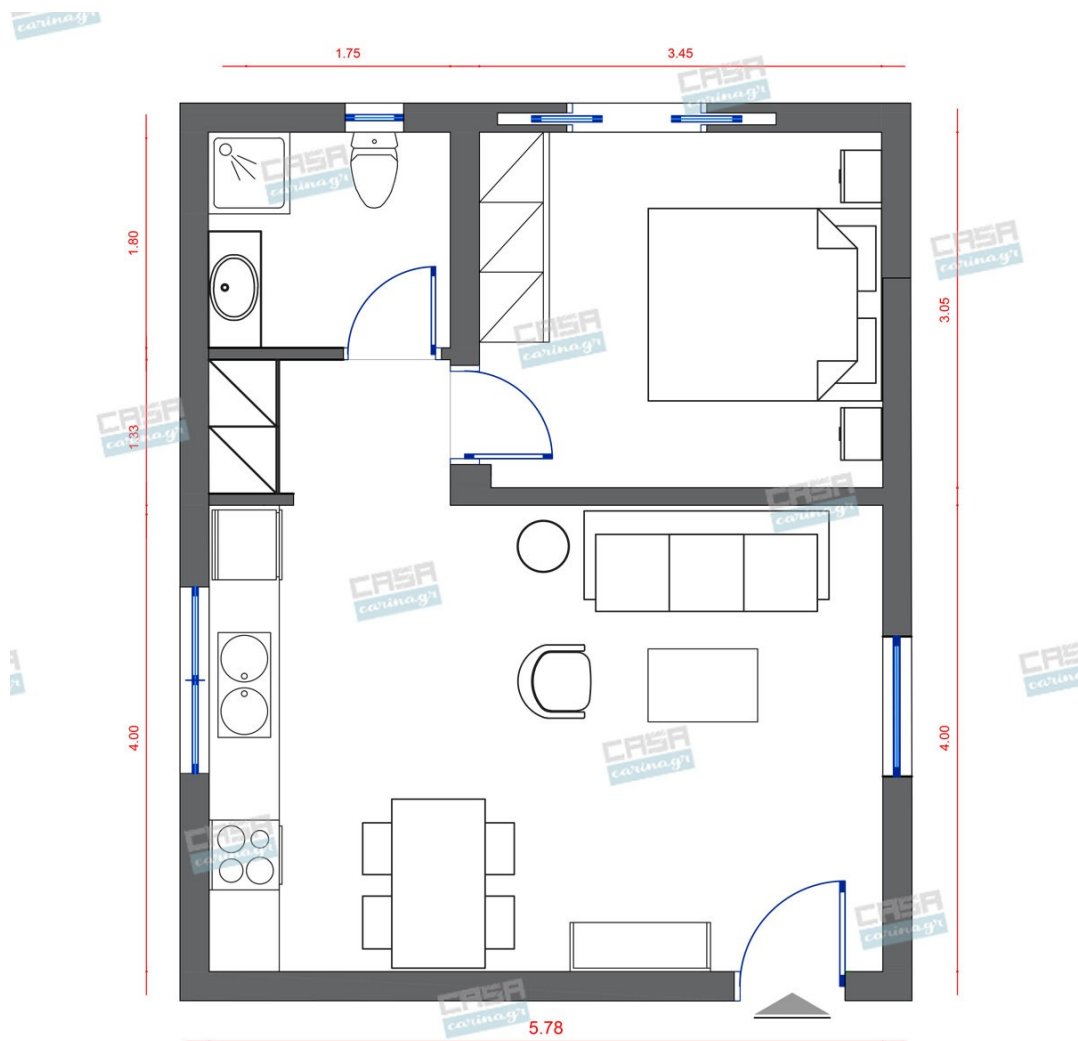

Asian Κατοικία 40 τμ

Σύνολο: 21.103,09 €

Λ. Μεσογείων 354
Αγία Παρασκευή, 15341
Τ. 2130997721

Κάτοψη: 40 m²

Δωμάτια και είδη διακόσμησης

Asian Σαλόνι 12 τμ

Είδη διακόσμησης

Καναπές 2θέσιος INVIDI CREAM -