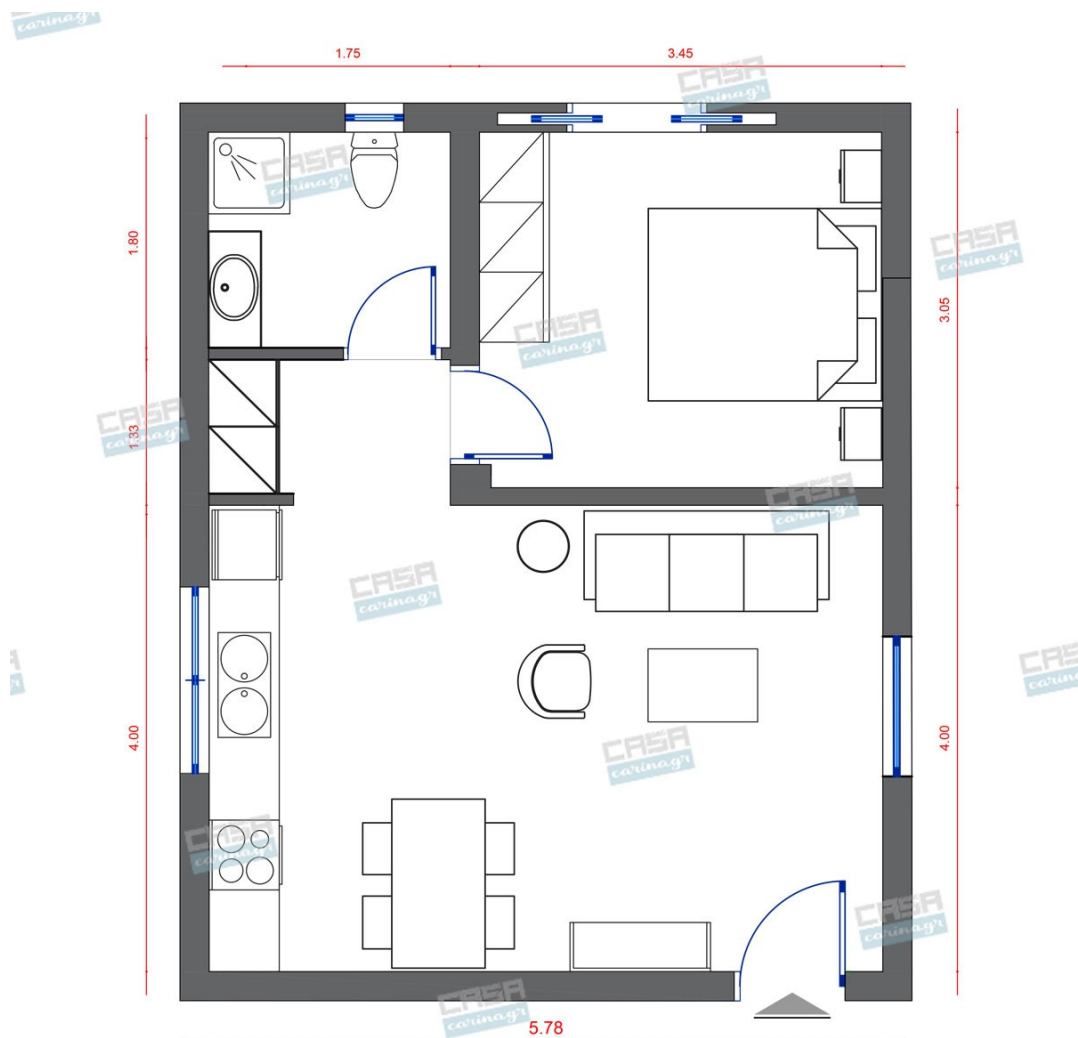

Asian Κατοικία 40 τμ

Σύνολο: 21.103,09 €

Λ. Μεσογείων 354
Αγία Παρασκευή, 15341
Τ. 2130997721

Κάτοψη: 40 m²

Δωμάτια και είδη διακόσμησης

Asian Σαλόνι 12 τμ

Είδη διακόσμησης

Καναπές 2θέσιος INVIDI CREAM -