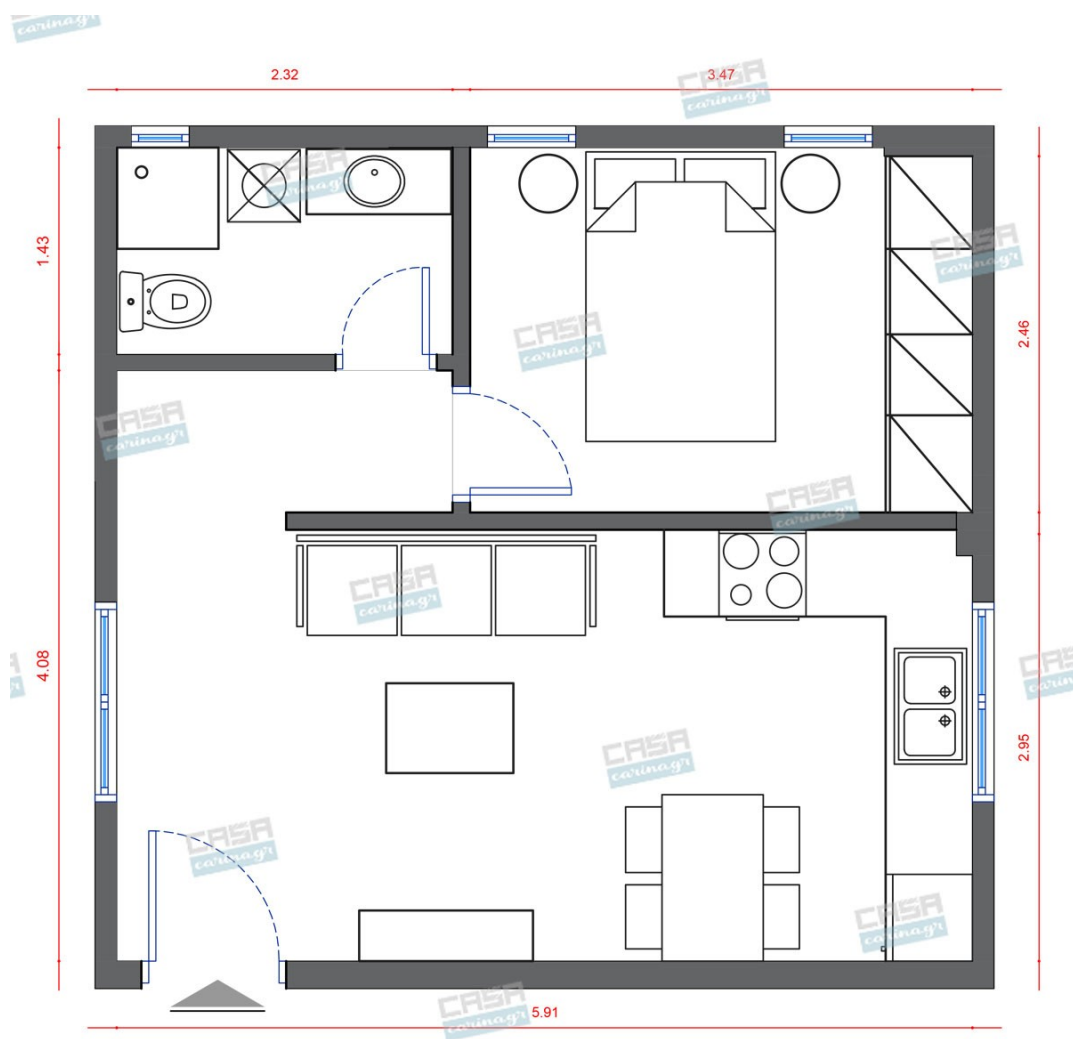

## Asian Κατοικία 30 τμ

Λ. Μεσογείων 354  
Αγία Παρασκευή, 15341  
Τ. 2130997721

Σύνολο: 21.076,13 €

Κάτοψη: 30 m<sup>2</sup>

Δωμάτια και είδη διακόσμησης

**Asian Σαλόνι 12 τμ**

Είδη διακόσμησης

Φωτιστικό Δαπέδου Με Μεταλλικό  
Σκελετό

Τεχνικά χαρακτηριστικά Ντουί: E27  
Βαθμός προστασίας: IP20 Χρώμα σώματος:  
Χρώμιο Συμπεριλαμβάνεται ο λαμπτήρας:  
Όχι Αριθμός λαμπτήρων: 1 Διαστάσεις  
(mm) W:400/H:1630

85,86 €

Χειροποίητο Χαλί JAMAICA DESERT -  
SAND