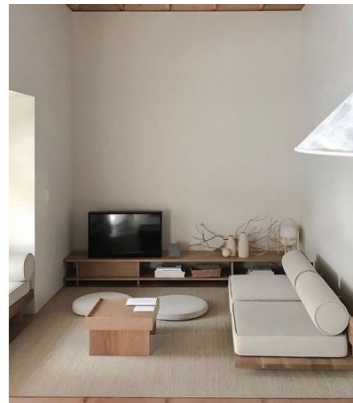

## Asian Κατοικία 30 τμ

Λ. Μεσογείων 354  
Αγία Παρασκευή, 15341  
Τ. 2130997721

Σύνολο: 21.076,13 €

Κάτοψη: 30 m<sup>2</sup>

Δωμάτια και είδη διακόσμησης

**Asian Σαλόνι 12 τμ**

Είδη διακόσμησης

Φωτιστικό Δαπέδου Με Μεταλλικό  
Σκελετό