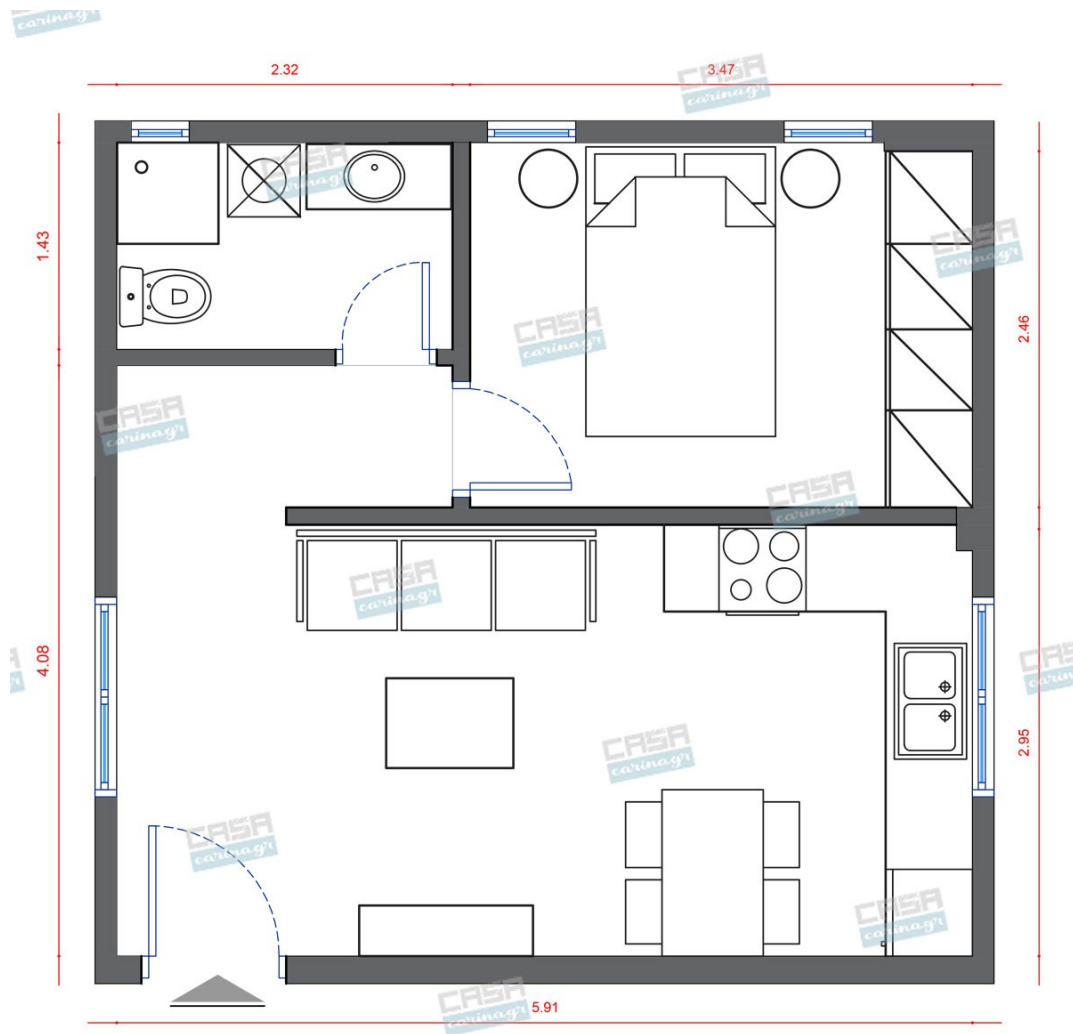

**Asian Κατοικία 30
τμ**

Λ. Μεσογείων 354
Αγία Παρασκευή, 15341
Τ. 2130997721

Σύνολο: 21.076,13 €

Κάτοψη: 30 m²

Δωμάτια και είδη διακόσμησης

Asian Σαλόνι 12 τμ

Είδη διακόσμησης

Φωτιστικό Δαπέδου Με Μεταλλικό
Σκελετό

Τεχνικά χαρακτηριστικά Ντουί: E27
Βαθμός προστασίας: IP20 Χρώμα σώματος:
Χρώμιο Συμπεριλαμβάνεται ο λαμπτήρας:
Όχι Αριθμός λαμπτήρων: 1 Διαστάσεις
(mm) W:400/H:1630

85,86 €

Χειροποίητο Χαλί JAMAICA DESERT -
SAND