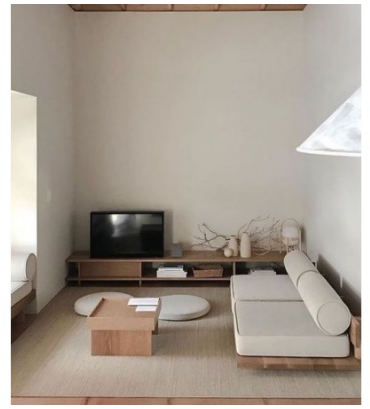

**Asian Κατοικία 30
τμ**

Λ. Μεσογείων 354
Αγία Παρασκευή, 15341
Τ. 2130997721

Σύνολο: 21.076,13 €

Κάτοψη: 30 m²

Δωμάτια και είδη διακόσμησης

Asian Σαλόνι 12 τμ

Είδη διακόσμησης

Φωτιστικό Δαπέδου Με Μεταλλικό
Σκελετό