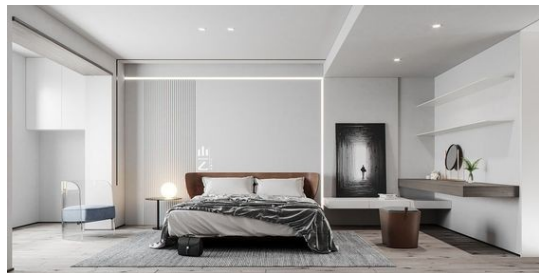

5.434,00 €

Asian Υπνοδωμάτιο 21 τμ

Είδη διακόσμησης

Στρώμα 160x200

Αφαιρούμενο, πλενόμενο κάλυμμα.
Αφαιρούμενο ανώστρωμα με διπλής
κατεύθυνσης φερμουάρ που προσαρμόζεται
και στις 2 πλευρές του στρώματος. Στρώση
Latex υψηλής πυκνότητας με ειδικό
σύστημα κυκλοφορίας αέρα. Δύο πλευρές
στήριξης, σκληρό από τη μια πλευρά &
μαλακό από την άλλη. Αδιάβροχη
αντιβακτηριδιακή στρωματοθήκη. Σύστημα
Ελατηρίων Pocket Soft Touch (250/m2).