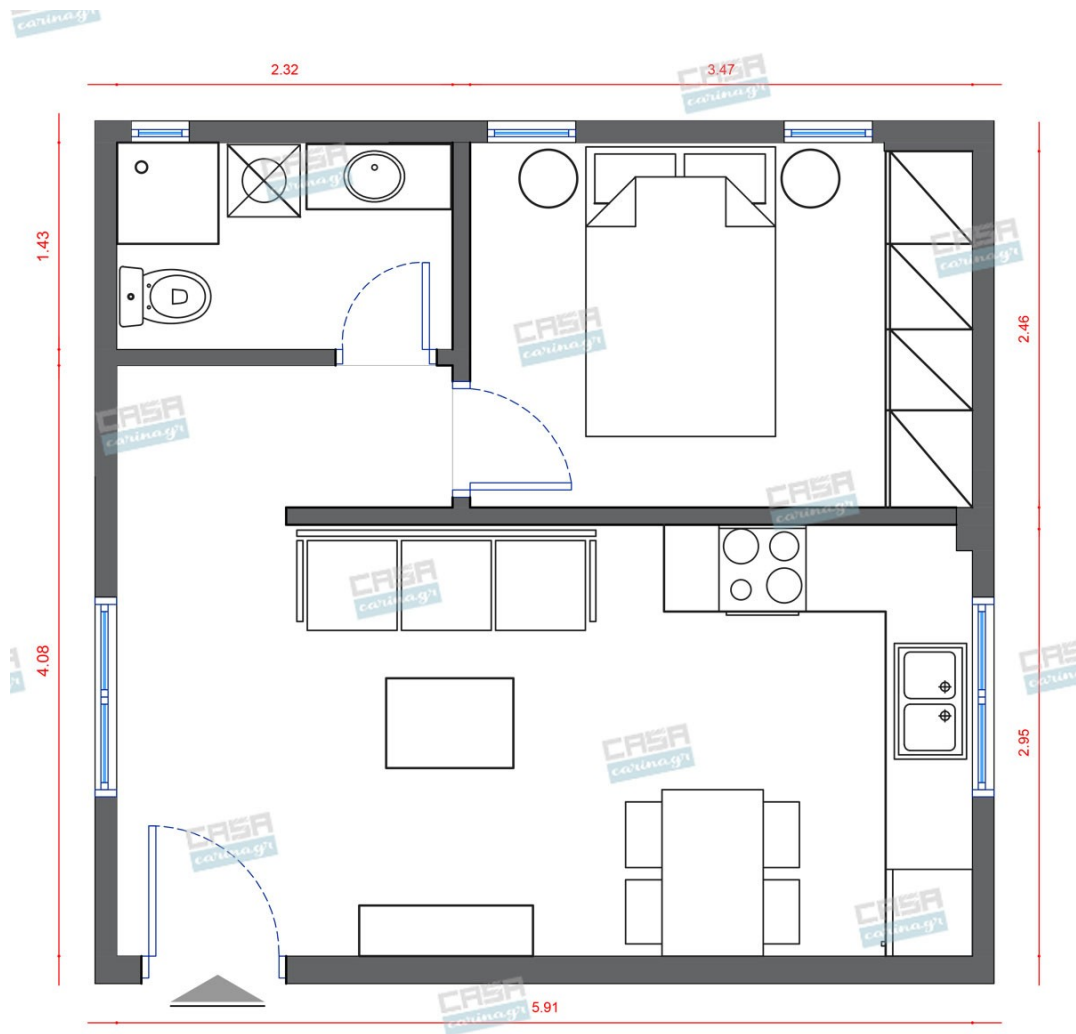

**Asian Κατοικία 30
τμ**

Σύνολο: 10.301,21 €

Λ. Μεσογείων 354
Αγία Παρασκευή, 15341
Τ. 2130997721

Κάτοψη: 30 m²

Δωμάτια και είδη διακόσμησης

Asian Σαλόνι 18 τμ

Είδη διακόσμησης

Χωνευτό Σπότη Οροφής, Λευκό

Διάμετρος: (διάμετρος)90mm x
(βάθος)6mm Φωτισμός Led, 8Watt Χρώμα:
Λευκό Υλικό: Αλουμίνιο

5,56 €

Πολυθρόνα Λευκή Με Ξύλινη Βάση

Πολυθρόνα με λευκό ύφασμα και μοντέρνα
σχεδίαση. Διαστάσεις : 77x76x86 cm

264,19 €

Καναπές Τριθέσιος Δέρμα/Λευκό

Καναπές Τριθέσιος Εξωτερικές
Διαστάσεις : 201x88x84cm Ύψος
Καθίσματος 41cm. Ύψος Μπράτσου 58cm
Εσωτερικά 16cm Βάθος Καθίσματος 54cm
Μήκος 201/153cm Ύψος Πλάτης 43cm
Ξύλινος σκελετός από ευκάλυπτο.
Μεταλλικά πόδια χρώμιο. Ταπετσαρία
απόχρωση Άσπρο, Δέρμα στην όψη & PVC
πίσω.

199,09 €

Χωνευτό Σπότη Οροφής, Λευκό

Διάμετρος: (διάμετρος)90mm x
(βάθος)6mm Φωτισμός Led, 8Watt Χρώμα:
Λευκό Υλικό: Αλουμίνιο

5,56 €

Κομοδίνο Φυσικό Ξύλο

Το κομοδίνο είναι ένα μοντέρνο κομοδίνο
από φυσικό ξύλο καπλαμά . Διαστάσεις:
45x37x28cm Η τιμή στο site αφορά το ένα
τεμάχιο.