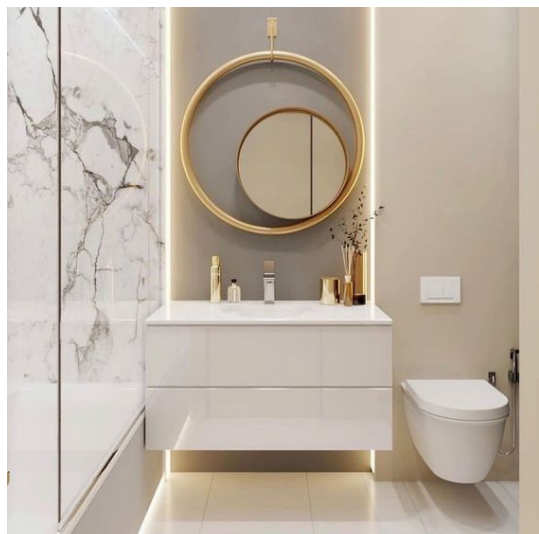

Hollywood Glam Μπάνιο 3.30 τμ

Είδη διακόσμησης

Σιφώνι Νιπτήρα Ορειχάλκινο
Διακοσμητικό Βαρέως Τύπου Χρωμέ

Περιγραφή: Διαστάσεις: Φ32 – 1.¼ Υλικό
Κατασκευής: Ορείχαλκος

36,40 €

Σετ Μπάνιου Χρωμέ

Σετ αξεσουάρ μπάνιου 5 τεμαχίων. Το σετ περιλαμβάνει: πετσετοθήκη, σαπυνοθήκη, άγκιστρο, χαρτοθήκη και κρίκο. Χρώμα: Χρωμέ

84,50 €

copy of Σταθερό Πάνελ Ντουζιέρας -
GIO100 Ματ Διάφανο

270,00 €

copy of Μπαταρία Λουτρού LA
TORRE LA TORRE PROFILI PLUS -

270,00 €

copy of Καθρέπτης TONE -

55,00 €