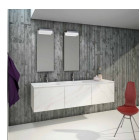

Έπιπλο μπάνιου κομπλέ 192x50 από γρανίτη gres porcellanato επίτοιχου τύπου περιλαμβάνει βάση Gres Porcelanato 3,5mm Calacatta με πάγκο/νιπτήρα Solid Surface και Καθρέπτη με φωτιστικό LED, χρώμα: Λευκό/Γκρι

Συμπεριλαμβάνεται καθρέπτης, νιπτήρας και βάση επίπλου.

1.857,16 €