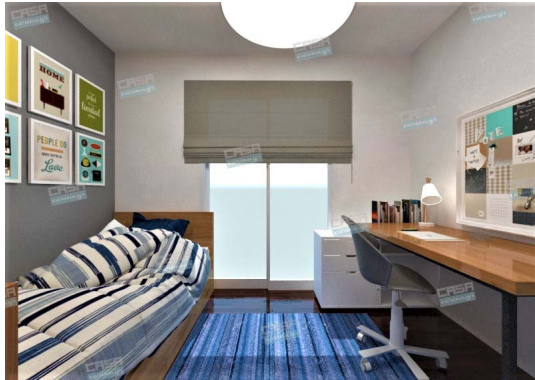

copy of Ξύλινο Σκαμπό EDGAR -

81,00 €

Σύνολο Δωματίου:

1.747,55 €

Δωμάτιο Εφηβικό Αγόρι 9 τμ

Είδη διακόσμησης

Φωτιστικό Πλαφονιέρα Στρογγυλό

Φωτιστικό οροφής Ισχύς watt: 15W Τάση: 100-240 V Lumens: 1250 lm IP 44 στεγανό Υλικό Κατασκευής: Πλαστικό Απόχρωση φωτός : 6400K ψυχρό λευκό φως Γωνία δέσμης: 110° Διαστάσεις: 220 x 220 x 48mm Χρώμα : Λευκό Κατάλληλο για Οικιακή και Επαγγελματική χρήση Ελκυστικός σχεδιασμός Φιλικό προς το περιβάλλον, δεν περιλαμβάνει μόλυβδο και υδράργυρο Χαμηλή εκπομπή θερμότητας