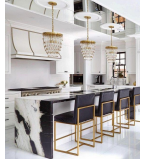

1.120,00 €

Σύνολο Δωματίου:

3.478,00 €

Hollywood Glam Κουζίνα 12 τμ

Είδη διακόσμησης

	Νεροχύτης Υποκαθήμενος INOX MAT- BLANCO ANDANO	520,00 €
	copy of Πουφ BOOST GREY -	40,00 €
	copy of Μπαταρία Νεροχύτη FRANKE- με Ντους BLACK MATT	391,00 €
	copy of Φωτιστικό Οροφής LUMA GOLD -	150,00 €
	copy of Έπιπλο Κουζίνας Art Deco 12τμ -	8.800,00 €