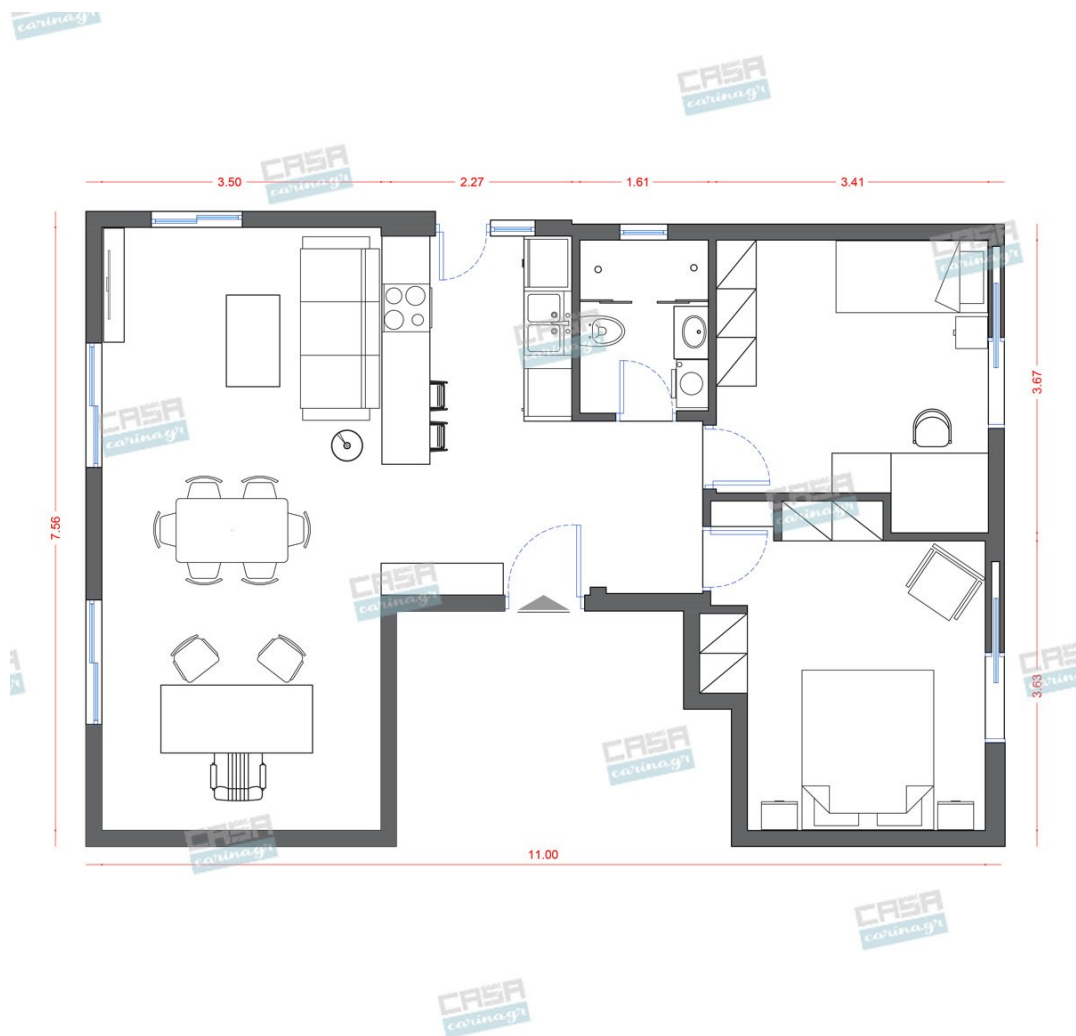

**Hollywood Glam
Κατοικία 70 τμ**

Λ. Μεσογείων 354
Αγία Παρασκευή, 15341
Τ. 2130997721

Σύνολο: 30.426,13 €

Κάτοψη: 70 m²

Δωμάτια και είδη διακόσμησης

Hollywood Glam Σαλόνι 18 τμ

Είδη διακόσμησης

Καναπές 3θέσιος FAMOUS VELVET -
Πράσινο

397,34 €

Βρεφική Κούνια-Κρεβάτι

Ρυθμίζεται σε 3 θέσεις το στρώμα για μεγαλύτερη άνεση της μαμάς. Κάγκελα ξύλινα και σταθερά. Ειδικό προστατευτικό Οδοντοφυΐας στα κάγκελα Συρταρι στο κάτω μέρος Μετατρέπεται καναπε-κρεβατι όσο μεγαλώνει το παιδί Διαστάσεις στρώματος : 120x60cm.(Δεν συμπεριλαμβάνεται) Διαστάσεις κρεβατιού : Π-67 Μ-124,5 Υ-92cm. Κατασκευασμένο από επιλεγμένη ξυλεία πεύκου. Παράγεται σύμφωνα με τις προδιαγραφές ασφαλείας της ευρωπαϊκής ένωσης σχετικά με τα βρεφικά έπιπλα