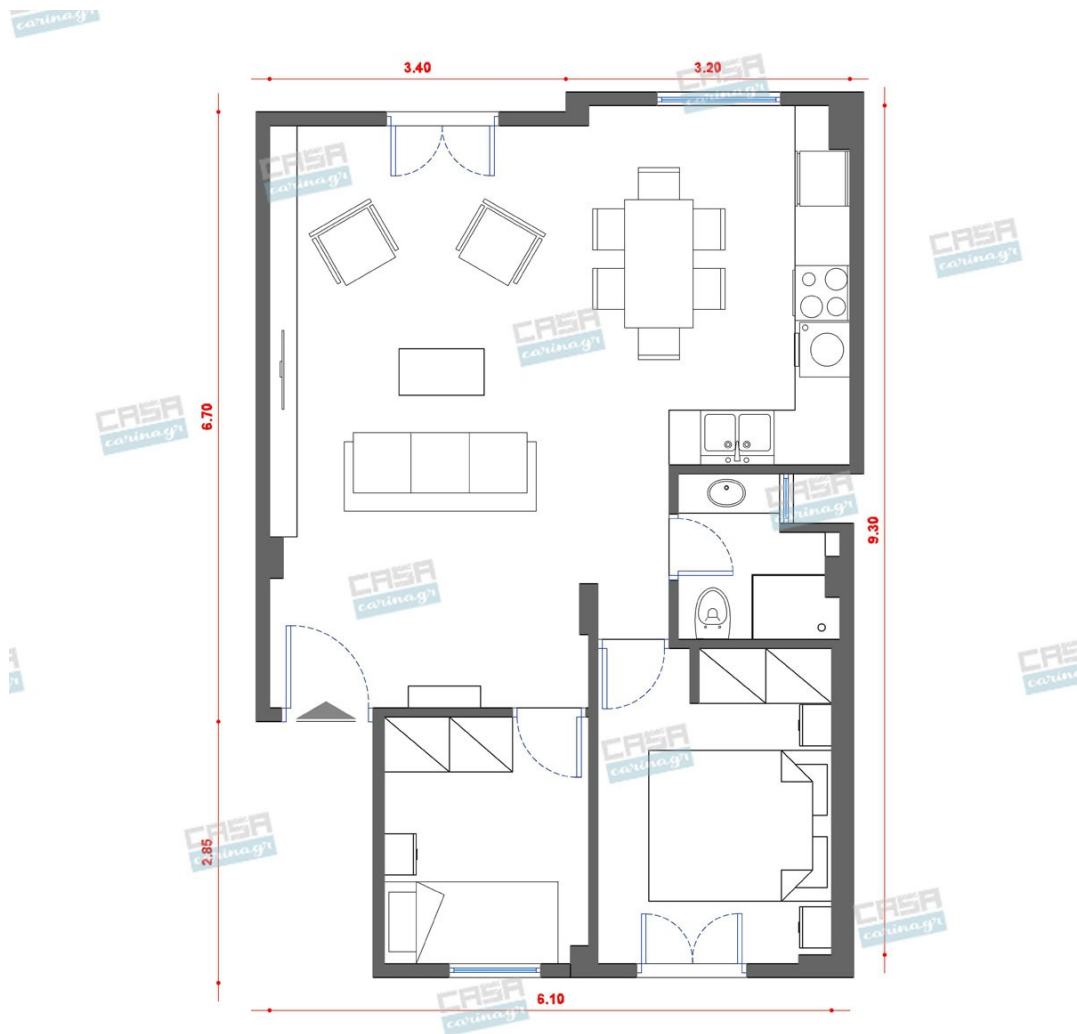

Hollywood Glam
Κατοικία 60 τμ

Λ. Μεσογείων 354
Αγία Παρασκευή, 15341
Τ. 2130997721

Σύνολο: 20.765,83 €

Κάτοψη: 60 m²

Δωμάτια και είδη διακόσμησης

Hollywood Glam Σαλόνι 12 τμ

Είδη διακόσμησης

Πολυθρόνα Βελούδινη Χρυσό/Μάυρο Βελούδινη πολυθρόνα με χρυσή μεταλλική βάση σε μαύρο χρώμα. Μια επιλογή που θα μπορούσε να ταιριάζει πολύ ωραία σε minimal χώρους. Διαστάσεις (ΜΠΥ) 80εκ x 73εκ x 72εκ Υλικό Κατασκευής Synthetic/POLYESTER Χρώματα Golden, Black