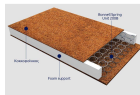

674,19 €

Σύνολο Δωματίου:

2.791,31 €

White Δωμάτιο Βρεφικό 18 τμ

Είδη διακόσμησης

Βρεφικό Στρώμα 70x140 cm

Τα ελατήρια προσφέρουν εξαιρετική αντοχή, ενώ η στρώση από κοκκοφοίνικα προσφέρει ελαστικότητα και επιτρέπει την κυκλοφορία του αέρα στο εσωτερικό του στρώματος. Επιπλέον, το αφρώδες υλικό ενισχυμένης πυκνότητας Foam support υποστηρίζει περιμετρικά το στρώμα. Ένας άνετος και υγιεινός ύπνος για το μωρό σας! Διαστάσεις: Πλάτος: 0.7 μ Ύψος: 0.14 μ Βάθος: 1.4 μ