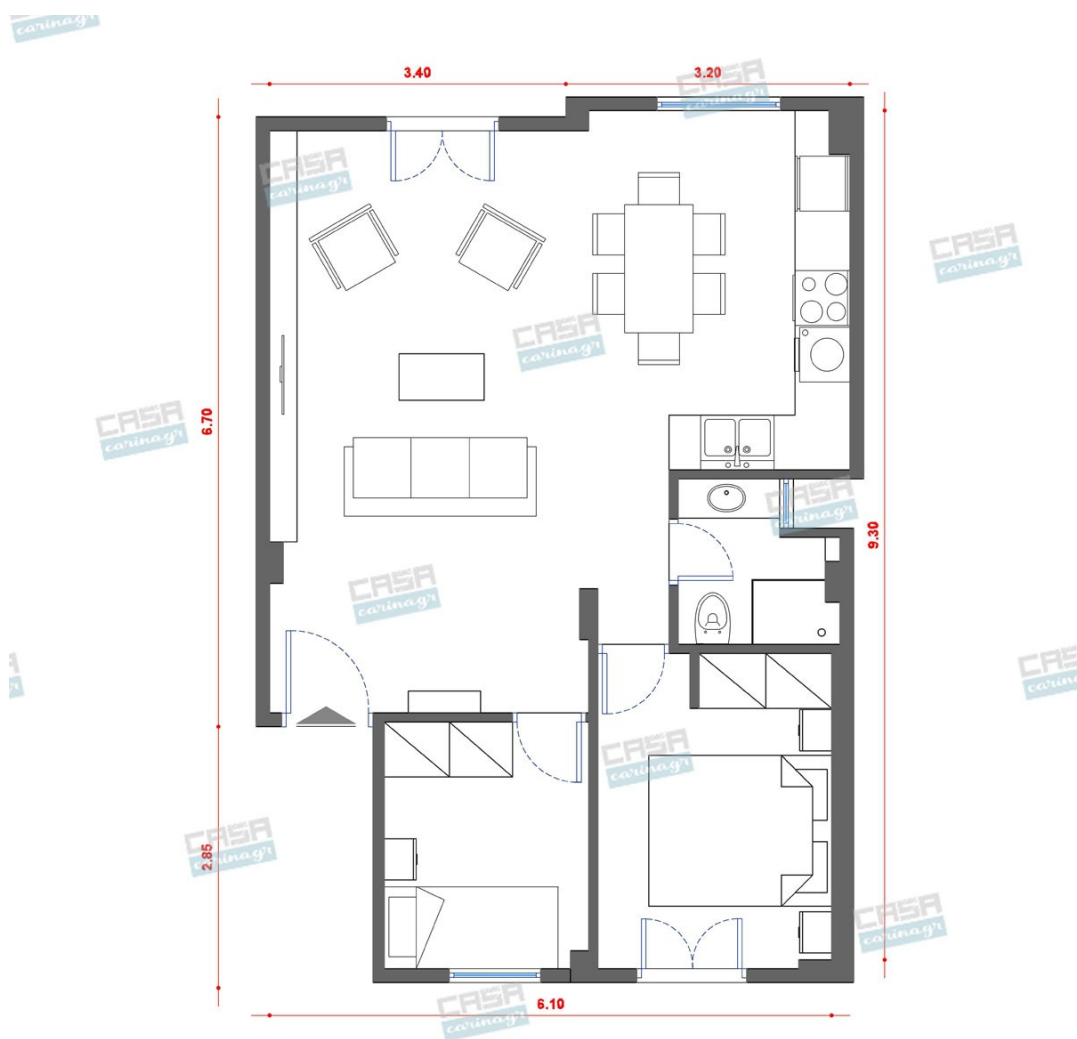

Hollywood Glam
Κατοικία 60 τμ

Λ. Μεσογείων 354
Αγία Παρασκευή, 15341
Τ. 2130997721

Σύνολο: 19.100,64 €

Κάτοψη: 60 m²

Δωμάτια και είδη διακόσμησης

Hollywood Glam Σαλόνι-Κουζίνα- Τραπεζαρία 45 τμ

Είδη διακόσμησης

Κρεβάτι Μονό Με Συρτάρια

Χρώμα: Λευκό Διαστάσεις: 207(M)x97(Φ)x90(Y) cm Με 2 τροχήλατα Συρτάρια αποθήκευσης Στην τιμή δεν συμπεριλαμβάνονται οι τάβλες

160,40 €

Βιβλιοθήκη Λευκή

Ραφιέρα Χρώμα: Λευκό Υλικά: MDF Διαστάσεις Μήκος: 76 cm Πλάτος: 29 cm Ύψος: 153 cm Βάρος: 27 Kg