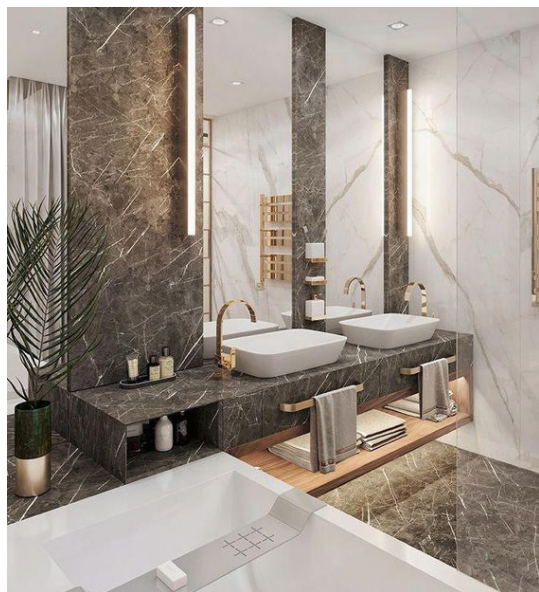

47,00 €

copy of Κρεβάτι MEZZO BEIGE -

1.886,00 €

copy of Κομοδίνο BORDEAUX BLACK -

321,00 €

Σύνολο Δωματίου:

3.604,26 €

Hollywood Glam Μπάνιο 4.30 τμ