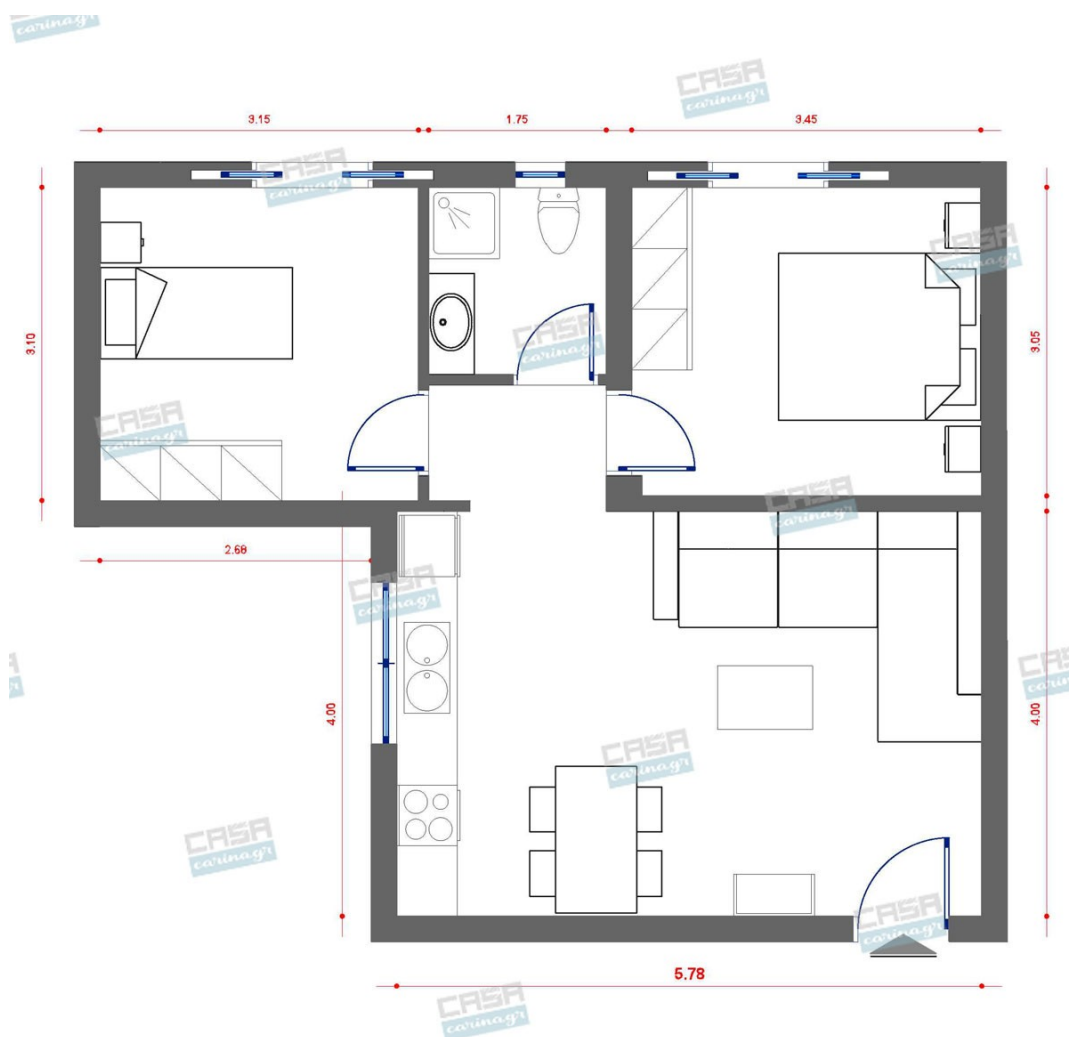

Hollywood Glam
Κατοικία 50 τμ

Λ. Μεσογείων 354
Αγία Παρασκευή, 15341
Τ. 2130997721

Σύνολο: 25.285,35 €

Κάτοψη: 50 m2

Δωμάτια και είδη διακόσμησης

Hollywood Glam Σαλόνι 23 τμ

Είδη διακόσμησης

Πολυθρόνα OSAKA WHITE