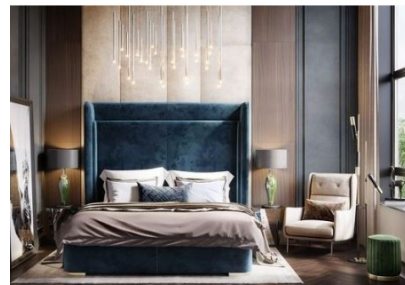

Hollywood Glam Κατοικία 40 τμ

Λ. Μεσογείων 354
Αγία Παρασκευή, 15341
Τ. 2130997721

Σύνολο: 19.628,60 €

Κάτοψη: 40 m²

Δωμάτια και είδη διακόσμησης

Hollywood Glam Σαλόνι 12 τμ

Είδη διακόσμησης

Πολυθρόνα Βελούδινη Χρυσό/Μάυρο Βελούδινη πολυθρόνα με χρυσή μεταλλική βάση σε μαύρο χρώμα. Μια επιλογή που θα μπορούσε να ταιριάζει πολύ ωραία σε minimal χώρους. Διαστάσεις (ΜΠΥ) 80εκ x 73εκ x 72εκ Υλικό Κατασκευής Synthetic/POLYESTER Χρώματα Golden, Black