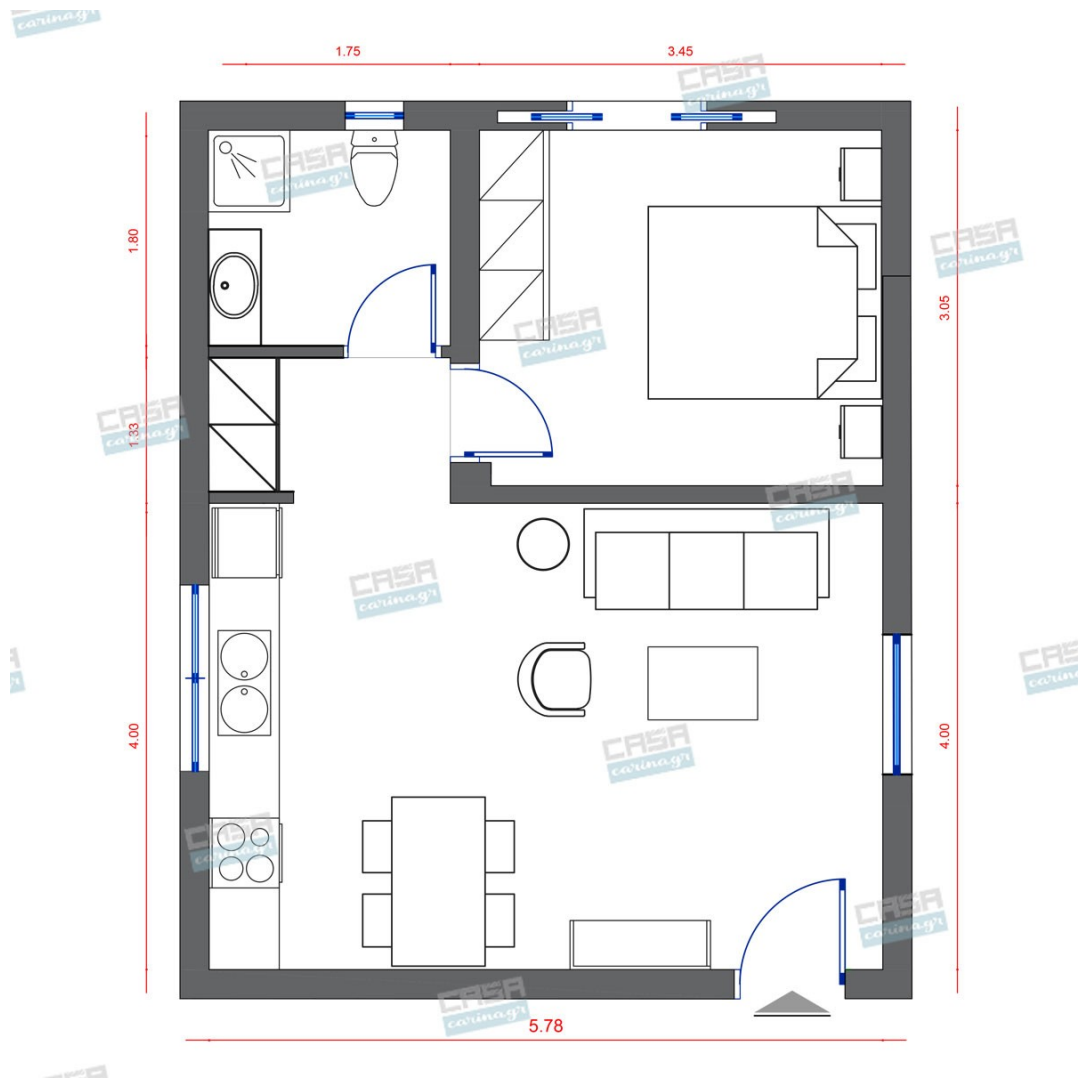

Hollywood Glam
Κατοικία 40 τμ

Σύνολο: 19.628,60 €

Λ. Μεσογείων 354
Αγία Παρασκευή, 15341
Τ. 2130997721

Κάτοψη: 40 m²

Δωμάτια και είδη διακόσμησης

Hollywood Glam Σαλόνι 12 τμ

Είδη διακόσμησης

Πολυθρόνα Βελούδινη Χρυσό/Μάυρο Βελούδινη πολυθρόνα με χρυσή μεταλλική βάση σε μαύρο χρώμα. Μια επιλογή που θα μπορούσε να ταιριάζει πολύ ωραία σε minimal χώρους. Διαστάσεις (ΜΠΥ) 80εκ x 73εκ x 72εκ Υλικό Κατασκευής Synthetic/POLYESTER Χρώματα Golden, Black

9.901,00 €

Hollywood Glam Υπνοδωμάτιο 17 τμ

Είδη διακόσμησης

Καθρέφτης Ολόσωμος Frame

Καθρέπτης με πλαίσιο σε χρώμα Wenge.
Διαστάσεις: 69x3xH159cm Χρώμα:Μαύρο

37,74 €

Φωτιστικό Οροφής Αλουμινίου Led

Χαρακτηριστικά Ύψος 30 εκ. Διάμετρος 5 εκ. Ρυθμιζόμενο Ύψος Ναι Μέγιστο Ύψος 120 εκ. Τύπος Λαμπτήρα LED CHIP Κατανάλωση (watt) 10 Watt Χρώμα Λευκό Υλικό Αλουμίνιο Απόδοση Φωτεινότητας (Lumen) 750 Lumen Θερμοκρασία LED (K) Θερμό Λευκό 3000 K Kelvin Γωνία Δέσμης LED 24° Η τιμή στο site αφορά το ένα τεμάχιο.