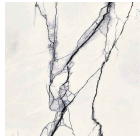

270,00 €

copy of Καθρέπτης TONE -

55,00 €

Πλακάκια μπάνιου 20x20 επιφάνεια: Ματ, χρώμα: Λευκό

Πλακάκια μπάνιου 20x20 επιφάνεια: Ματ, χρώμα: Λευκό

28,85 €

Πλακάκια δαπέδου 120x120, στυλ: μαρμάρου rettificato επιφάνεια: Ματ, χρώμα: Λευκό

Πλακάκια δαπέδου 120x120, στυλ: μαρμάρου rettificato επιφάνεια: Ματ, χρώμα: Λευκό

74,34 €

Μπαταρία νιπτήρος επικαθήμενη αναμεικτική από ορείχαλκο καταρράκτης (Cascatta), χρώμα: Χρωμέ επιφάνεια: Γυαλιστερή