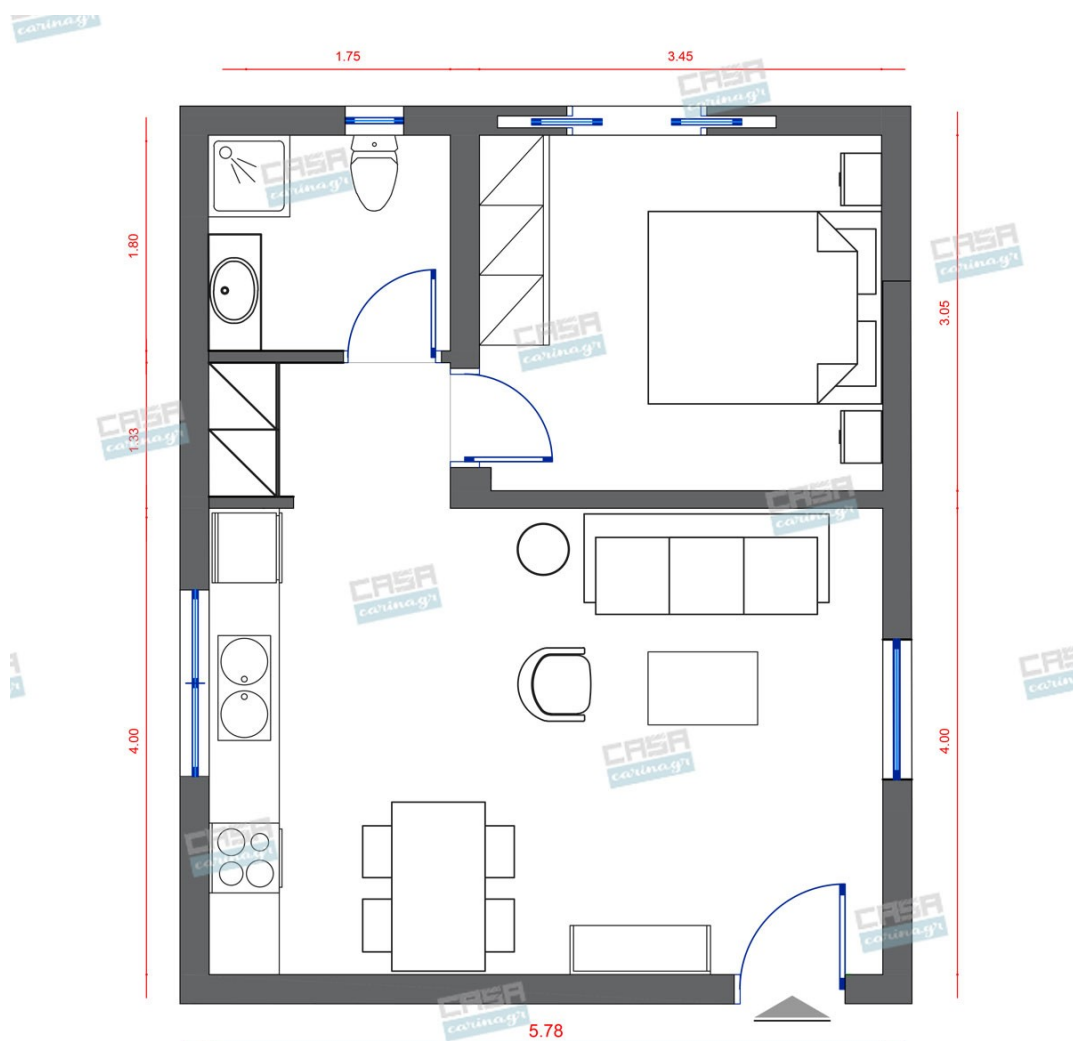

Hollywood Glam Κατοικία 40 τμ

Λ. Μεσογείων 354
Αγία Παρασκευή, 15341
Τ. 2130997721

Σύνολο: 19.628,60 €

Κάτοψη: 40 m²

Δωμάτια και είδη διακόσμησης

Hollywood Glam Σαλόνι 12 τμ

Είδη διακόσμησης

Πολυθρόνα Βελούδινη Χρυσό/Μάυρο Βελούδινη πολυθρόνα με χρυσή μεταλλική βάση σε μαύρο χρώμα. Μια επιλογή που θα μπορούσε να ταιριάζει πολύ ωραία σε minimal χώρους. Διαστάσεις (ΜΠΥ) 80εκ x 73εκ x 72εκ Υλικό Κατασκευής Synthetic/POLYESTER Χρώματα Golden, Black

9.901,00 €

Hollywood Glam Υπνοδωμάτιο 17 τμ

Είδη διακόσμησης

Καθρέφτης Ολόσωμος Frame

Καθρέπτης με πλαίσιο σε χρώμα Wenge.
Διαστάσεις: 69x3xH159cm Χρώμα:Μαύρο

37,74 €

Φωτιστικό Οροφής Αλουμινίου Led

Χαρακτηριστικά Ύψος 30 εκ. Διάμετρος 5 εκ. Ρυθμιζόμενο Ύψος Ναι Μέγιστο Ύψος 120 εκ. Τύπος Λαμπτήρα LED CHIP Κατανάλωση (watt) 10 Watt Χρώμα Λευκό Υλικό Αλουμίνιο Απόδοση Φωτεινότητας (Lumen) 750 Lumen Θερμοκρασία LED (K) Θερμό Λευκό 3000 K Kelvin Γωνία Δέσμης LED 24° Η τιμή στο site αφορά το ένα τεμάχιο.