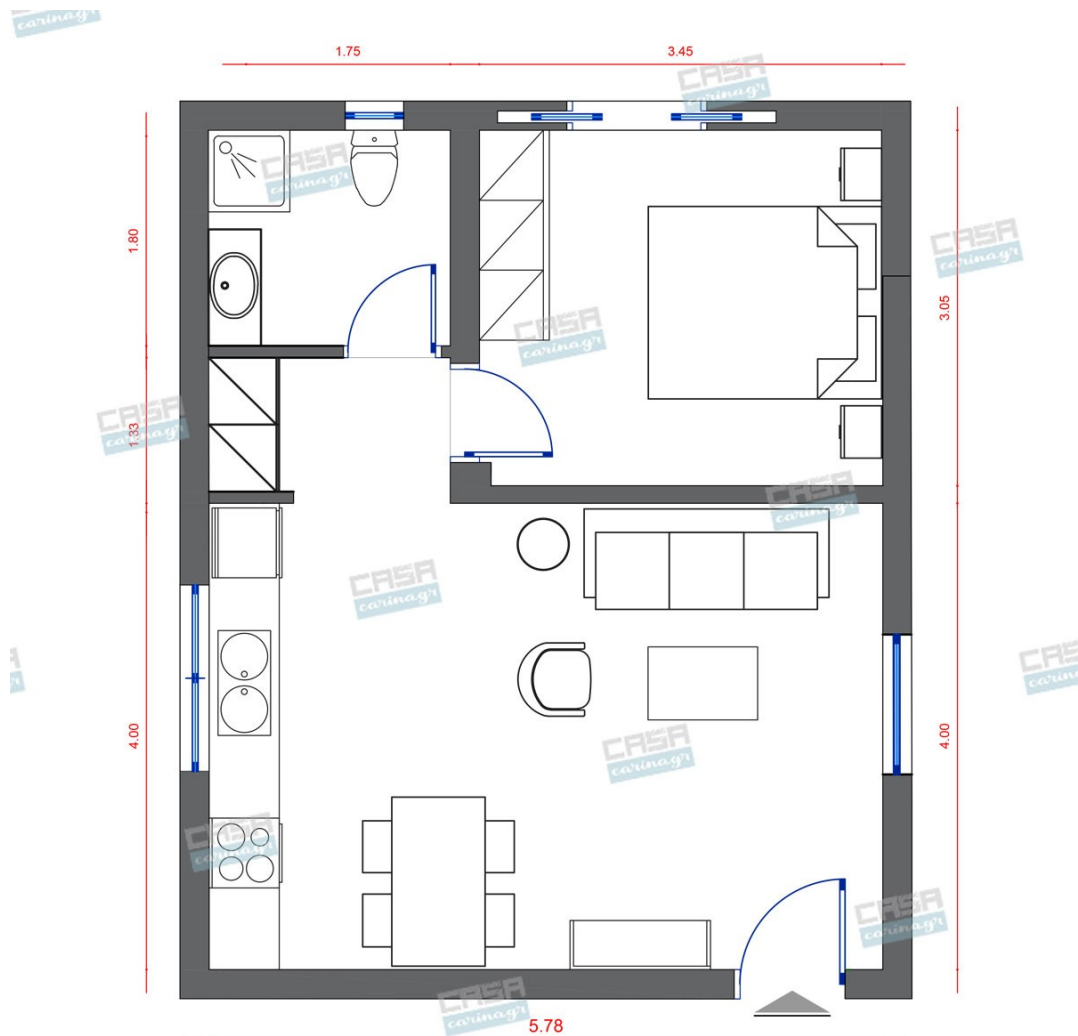

Λ. Μεσογείων 354
Αγία Παρασκευή, 15341
Τ. 2130997721

Κάτοψη: 40 m²