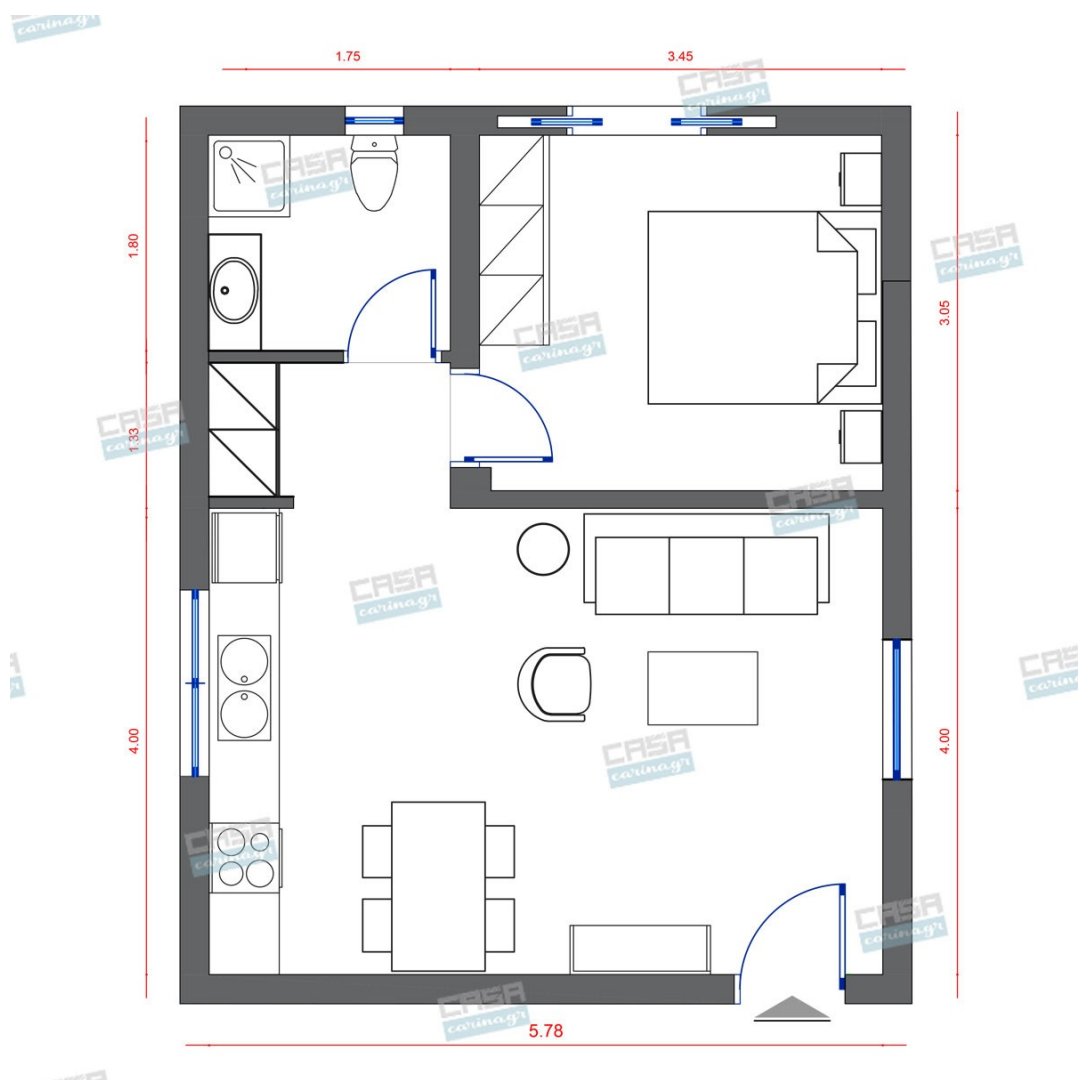

Κάτοψη: 40 m<sup>2</sup>

Δωμάτια και είδη διακόσμησης

**Hollywood Glam Σαλόνι 18 τμ**

Είδη διακόσμησης

Καναπές 3θέσιος FAMOUS VELVET -  
Πράσινο

704,00 €

Τραπεζάκι Μέσης RASHIDA Μαύρο - -  
Χρυσό

95,00 €

### Είδη διακόσμησης

Φωτιστικό Οροφής Eglo Sabinar

Μονόφωτο Φ18 Σε Λευκό Και Καφέ Χρώμα  
Eglo Sabinar Χρώμα : Λευκό, Καφέ Υλικό :  
Ατσάλι, Ξύλο Διαστάσεις : Φ 18 x Υ 110  
εκατοστά Ντουί : 1 x E27 (max 60W) Η τιμή  
στο site αφορά το ένα τεμάχιο.