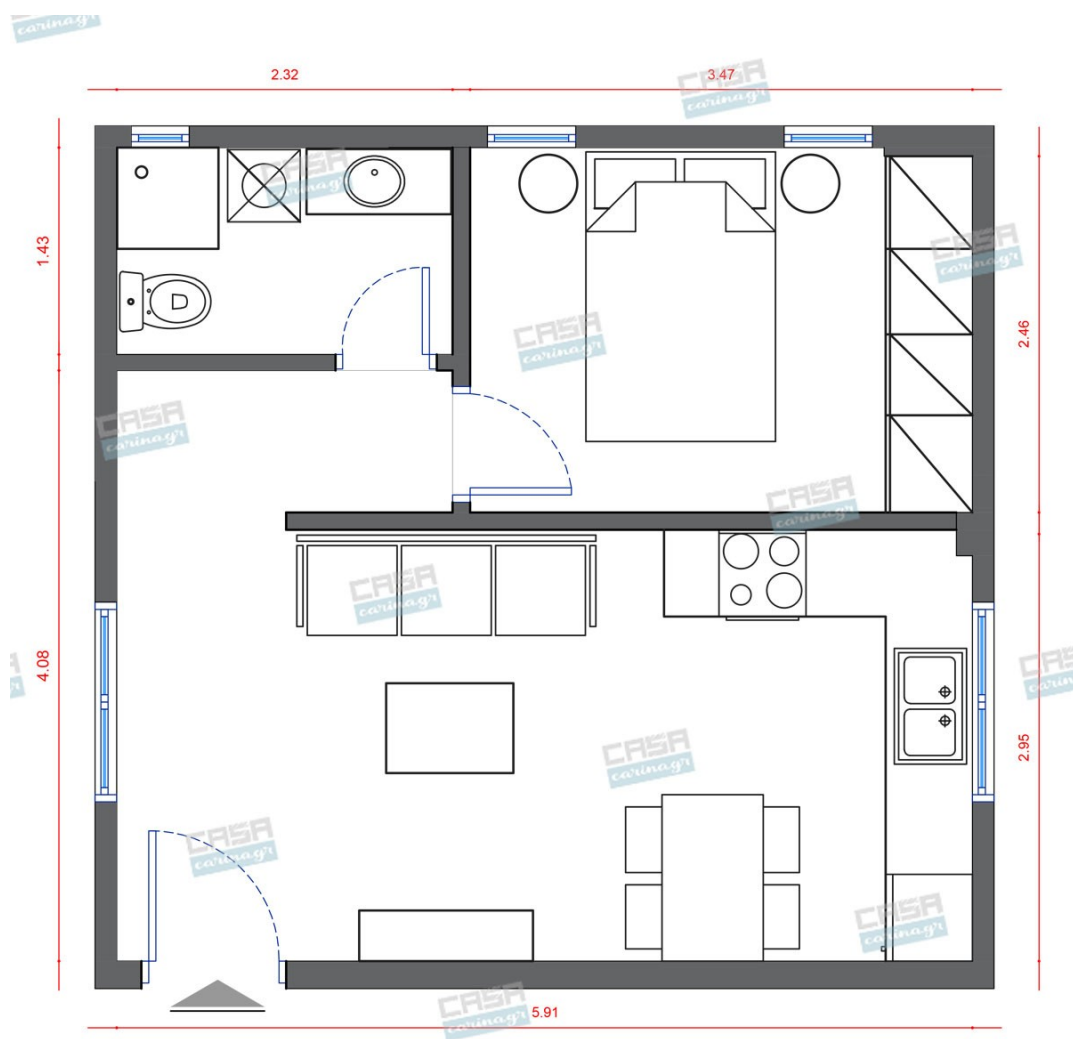

Hollywood Glam Κατοικία 30 τμ

Λ. Μεσογείων 354
Αγία Παρασκευή, 15341
Τ. 2130997721

Σύνολο: 14.672,97 €

Κάτοψη: 30 m2

Δωμάτια και είδη διακόσμησης

Hollywood Glam Σαλόνι 12 τμ

Είδη διακόσμησης

Πολυθρόνα Βελούδινη Χρυσό/Μάυρο Βελούδινη πολυθρόνα με χρυσή μεταλλική βάση σε μαύρο χρώμα. Μια επιλογή που θα μπορούσε να ταιριάζει πολύ ωραία σε minimal χώρους. Διαστάσεις (ΜΠΥ) 80εκ x 73εκ x 72εκ Υλικό Κατασκευής Synthetic/POLYESTER Χρώματα Golden, Black