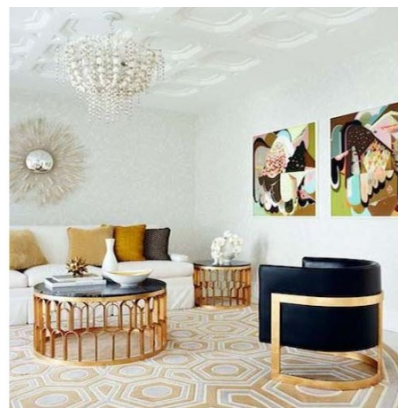

Hollywood Glam
Κατοικία 30 τμ

Λ. Μεσογείων 354
Αγία Παρασκευή, 15341
Τ. 2130997721

Σύνολο: 14.672,97 €

Κάτοψη: 30 m²

Δωμάτια και είδη διακόσμησης

Hollywood Glam Σαλόνι 12 τμ

Είδη διακόσμησης

Πολυθρόνα Βελούδινη Χρυσό/Μάυρο Βελούδινη πολυθρόνα με χρυσή μεταλλική βάση σε μαύρο χρώμα. Μια επιλογή που θα μπορούσε να ταιριάζει πολύ ωραία σε minimal χώρους. Διαστάσεις (ΜΠΥ) 80εκ x 73εκ x 72εκ Υλικό Κατασκευής Synthetic/POLYESTER Χρώματα Golden, Black