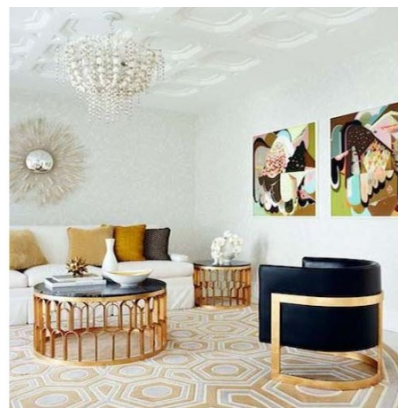

Hollywood Glam Κατοικία 30 τμ

Λ. Μεσογείων 354
Αγία Παρασκευή, 15341
Τ. 2130997721

Σύνολο: 14.672,97 €

Κάτοψη: 30 m2

Δωμάτια και είδη διακόσμησης

Hollywood Glam Σαλόνι 12 τμ

Είδη διακόσμησης

Πολυθρόνα Βελούδινη Χρυσό/Μάυρο Βελούδινη πολυθρόνα με χρυσή μεταλλική βάση σε μαύρο χρώμα. Μια επιλογή που θα μπορούσε να ταιριάζει πολύ ωραία σε minimal χώρους. Διαστάσεις (ΜΠΥ) 80εκ x 73εκ x 72εκ Υλικό Κατασκευής Synthetic/POLYESTER Χρώματα Golden, Black