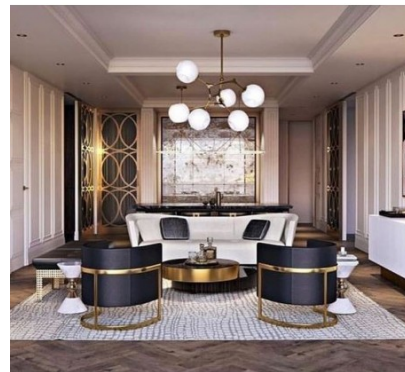

Hollywood Glam Κατοικία 30 τμ

Λ. Μεσογείων 354
Αγία Παρασκευή, 15341
Τ. 2130997721

Σύνολο: 13.855,42 €