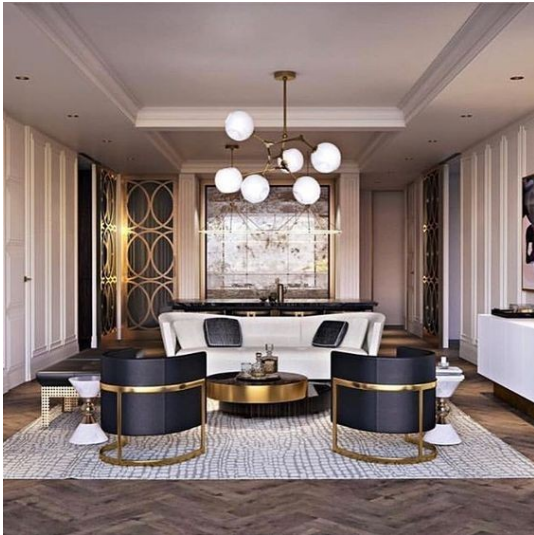

Δωμάτια και είδη διακόσμησης

Hollywood Glam Σαλόνι 12 τμ

Είδη διακόσμησης

Χωνευτό Σπότη Οροφής, Λευκό

Διάμετρος: (διάμετρος)90mm x
(βάθος)6mm Φωτισμός Led, 8Watt Χρώμα:
Λευκό Υλικό: Αλουμίνιο

5,56 €

Πολυθρόνα Βελούδινη Χρυσό/Μάυρο

Βελούδινη πολυθρόνα με χρυσή μεταλλική
βάση σε μαύρο χρώμα. Μια επιλογή που θα
μπορούσε να ταιριάξει πολύ ωραία σε
minimal χώρους. Διαστάσεις (ΜΠΥ) 80εκ x
73εκ x 72εκ Υλικό Κατασκευής
Synthetic/POLYESTER Χρώματα Golden,
Black

461,29 €

Μπουφές σε Λευκή Γυαλιστερή
Απόχρωση

Διαστάσεις: 190x50x80cm Υλικό: MDF
λάκα γυαλιστερή Χρώμα: Λευκό

816,96 €

Καναπές Τριθέσιος Δέρμα/Λευκό

Καναπές Τριθέσιος Εξωτερικές
Διαστάσεις : 201x88x84cm Ύψος
Καθίσματος 41cm. Ύψος Μπράτσου 58cm
Εσωτερικά 16cm Βάθος Καθίσματος 54cm
Μήκος 201/153cm Ύψος Πλάτης 43cm
Ξύλινος σκελετός από ευκάλυπτο.
Μεταλλικά πόδια χρώμιο. Ταπετσαρία

357,35 €