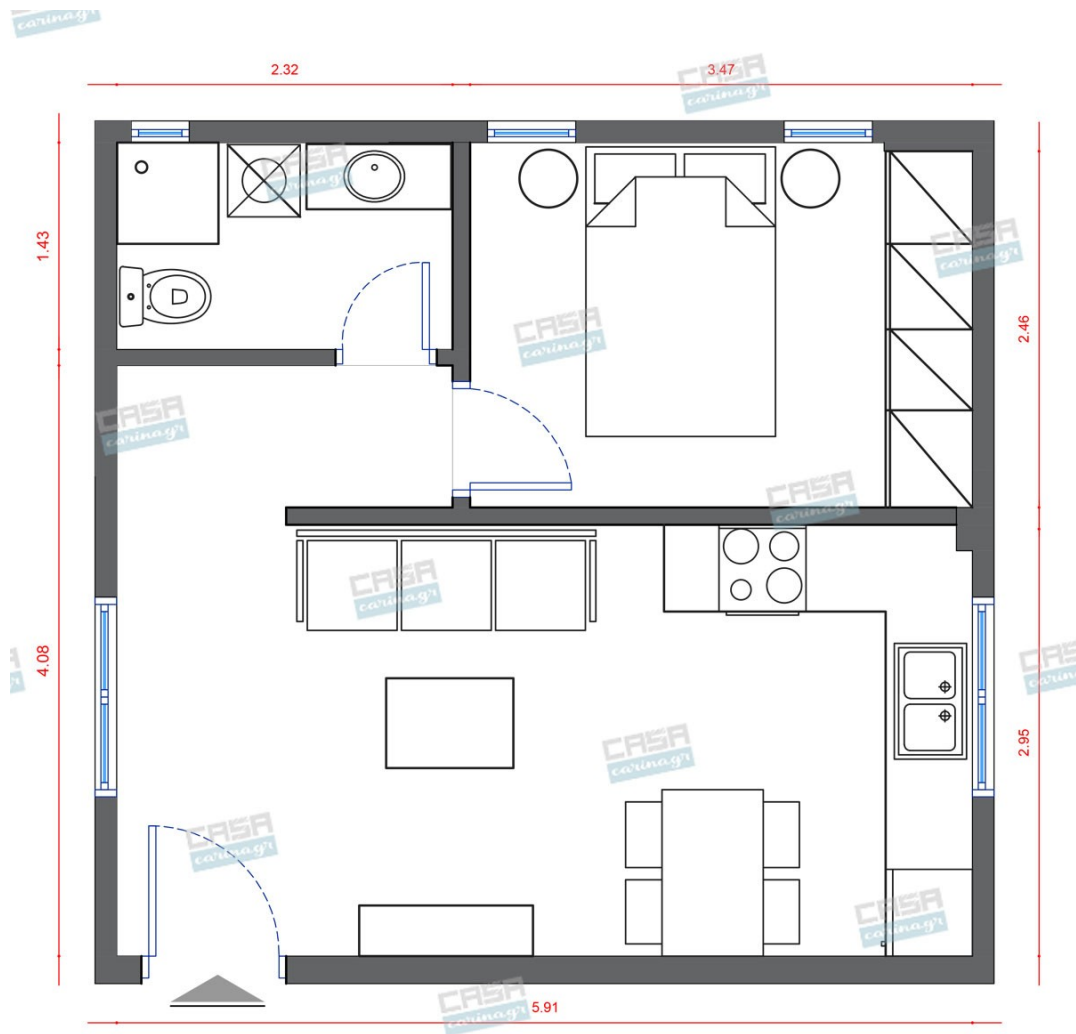

Κάτοψη: 30 m2

## Δωμάτια και είδη διακόσμησης

#### Είδη διακόσμησης

Χωνευτό Σπότη Οροφής, Λευκό

Διάμετρος: (διάμετρος)90mm x  
(βάθος)6mm Φωτισμός Led, 8Watt Χρώμα:  
Λευκό Υλικό: Αλουμίνιο

5,56 €

Πολυθρόνα Βελούδινη Χρυσό/Μάυρο

Βελούδινη πολυθρόνα με χρυσή μεταλλική  
βάση σε μαύρο χρώμα. Μια επιλογή που θα  
μπορούσε να ταιριάξει πολύ ωραία σε  
minimal χώρους. Διαστάσεις (ΜΠΥ) 80εκ x  
73εκ x 72εκ Υλικό Κατασκευής  
Synthetic/POLYESTER Χρώματα Golden,  
Black

461,29 €

Μπουφές σε Λευκή Γυαλιστερή  
Απόχρωση

Διαστάσεις: 190x50x80cm Υλικό: MDF  
λάκα γυαλιστερή Χρώμα: Λευκό

816,96 €

Καναπές Τριθέσιος Δέρμα/Λευκό

Καναπές Τριθέσιος Εξωτερικές  
Διαστάσεις : 201x88x84cm Ύψος  
Καθίσματος 41cm. Ύψος Μπράτσου 58cm  
Εσωτερικά 16cm Βάθος Καθίσματος 54cm  
Μήκος 201/153cm Ύψος Πλάτης 43cm  
Ξύλινος σκελετός από ευκάλυπτο.  
Μεταλλικά πόδια χρώμιο. Ταπετσαρία