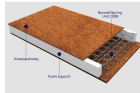

Πλακέτα εντοιχισμένου καζανακίου από
ανοδιωμένο ψευδάργυρο, χρώμα:
Μαύρο επιφάνεια: Ματ

129,84 €

Σύνολο Δωματίου:

2.153,04 €

Romantic Δωμάτιο Βρεφικό 9 τμ

Είδη διακόσμησης

Βρεφικό Στρώμα 70x140 cm

Τα ελατήρια προσφέρουν εξαιρετική αντοχή, ενώ η στρώση από κοκκοφοίνικα προσφέρει ελαστικότητα και επιτρέπει την κυκλοφορία του αέρα στο εσωτερικό του στρώματος. Επιπλέον, το αφρώδες υλικό ενισχυμένης πυκνότητας Foam support υποστηρίζει περιμετρικά το στρώμα. Ένας άνετος και υγιεινός ύπνος για το μωρό σας! Διαστάσεις: Πλάτος: 0.7 μ Ύψος: 0.14 μ Βάθος: 1.4 μ