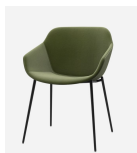

4.839,00 €

Τραπεζάκι Μέσης CUBIK

-

418,60 €

Τραπέζι Τραπεζαρίας VANCOUVER

-

2.418,60 €

Καρέκλα VIENNA