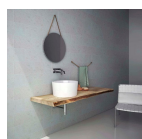

1.104,84 €

Έπιπλο μπάνιου κομπλέ 160x50 από  
ξύλο επίτοιχου τύπου Διαστάσεις  
Νιπτήρα Φ42, Διαστάσεις Καθρέπτη  
Φ50, χρώμα: Καφέ

Συμπεριλαμβάνεται καθρέπτης, νιπτήρας  
και βάση επίπλου.

669,19 €

**Σύνολο Δωματίου:**