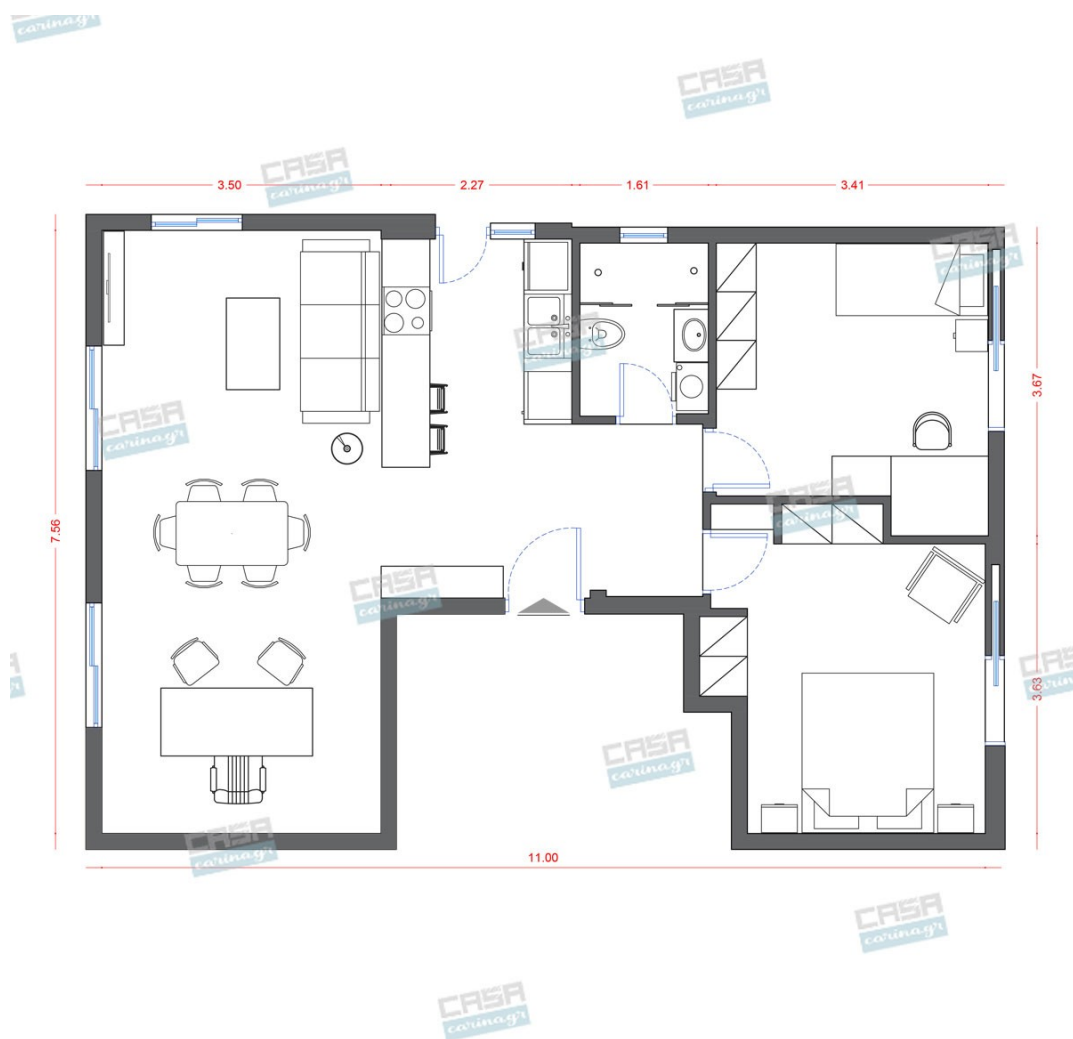

## Δωμάτια και είδη διακόσμησης

## Industrial Σαλόνι-Κουζίνα-Τραπεζαρία 45 τμ

### Είδη διακόσμησης

	Σκαμπώ με Μεταλλική Βάση & Ξύλινο Εξωτερικές Διαστάσεις: 44x44x63-73cm Κάθισμα	Διάμετρος Καθίσματος: 30cm Ύψος Καθίσματος: 63-73cm Υλικό: Ξύλο/Μέταλλο Χρώμα: Σκούρο Καφέ/Μαύρο	24,22 €
	Μονόφωτο Φωτιστικό Οροφής, Γυάλινη Διάφανη Μπάλα	Διαστάσεις: H 1200mm, D Ø300mm Λαμπτήρας: E27 LED	62,27 €
	Νεροχύτης Κουζίνας, Απόχρωση Μαύρο	Νεροχύτης από Συνθετικό Γρανίτη. Διαστάσεις: 85x50x19cm	134,19 €
	copy of Μπαταρία Κουζίνας Απόχρωσης TARTUFO	-	323,00 €
	Φωτιστικό Δαπέδου BEVEL	-	94,35 €

32,02 €

Καθρέπτης Στρογγυλός 80cm

Καθρέπτης Ελληνικής κατασκευής  
Διάμετρος: 80 cm Αποτελείται από  
καθρέπτη 5 mm ροντέ.

73,39 €

Κρεβάτι Διπλό 167x204 x100cm

Διπλό Κρεβάτι Εξωτερικές Διαστάσεις  
167x204 x100cm Εσωτερικές διαστάσεις  
160x200cm (Στρώμα) Κεφαλάρι :  
167x86cm Συνολικό Ύψος 100cm  
Υποπόδιο : 167x33cm Συνολικό Ύψος  
47cm Πλαϊνό : 204x30cm Συνολικό Ύψος  
44/41cm Πόδια Ύψος 14cm Μεταλλικό