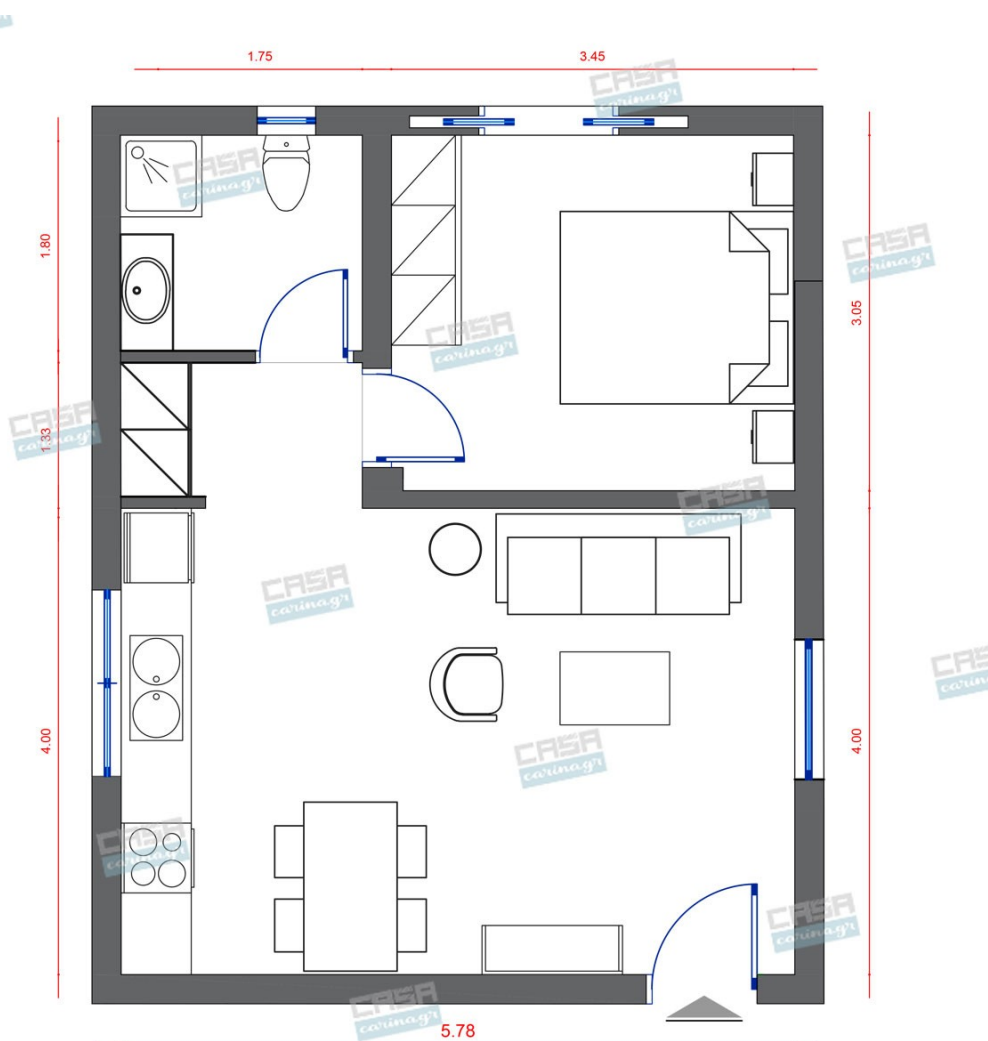

Κάτοψη: 40 m²