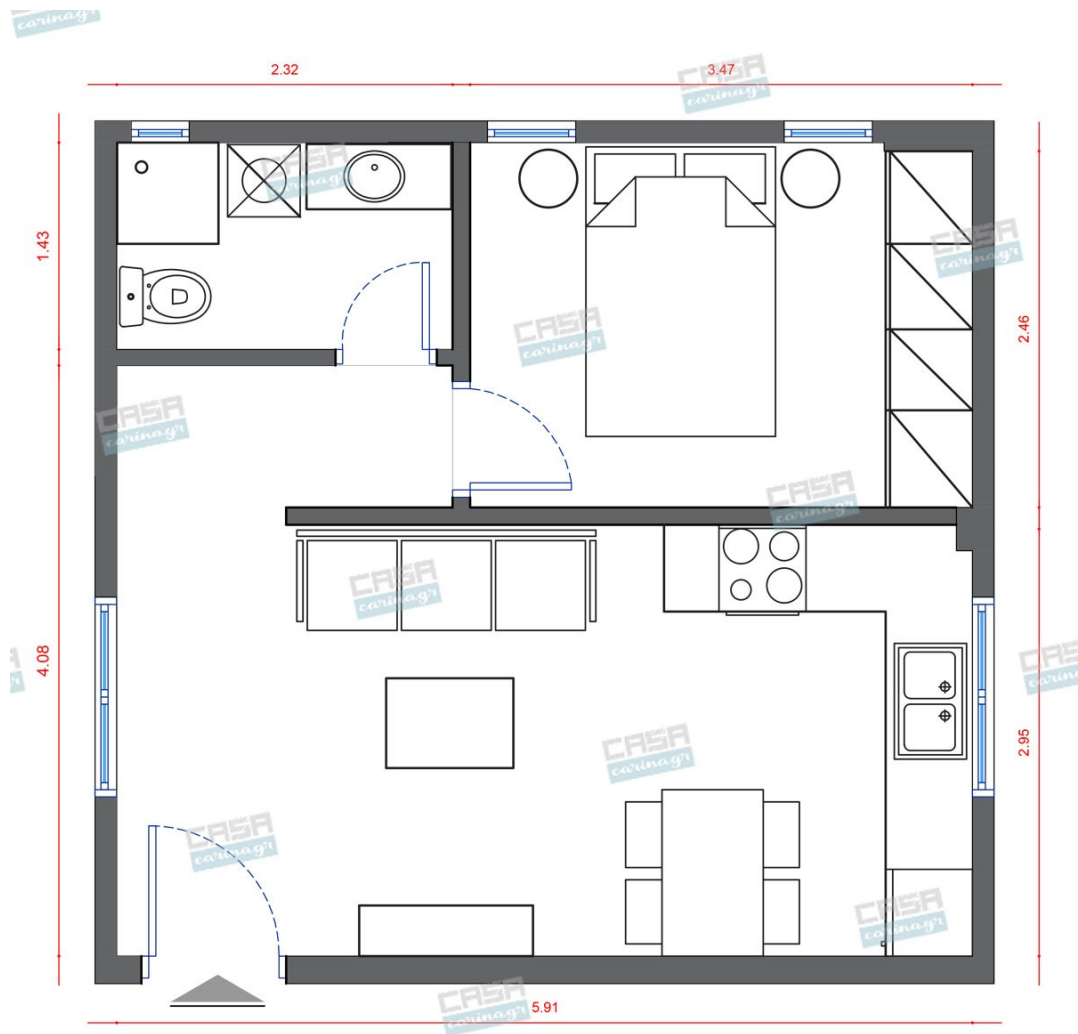

Κάτοψη: 30 m2

Δωμάτια και είδη διακόσμησης

Industrial Σαλόνι 18 τμ

Είδη διακόσμησης

Καναπές Λευκός Γωνιακός

Γωνιακός καναπές διαστάσεων 2,80 x 2,40. Ο σκελετός του είναι από ξύλο οξιάς το οποίο εξασφαλίζει την μέγιστη αντοχή του καναπέ. Το κάθισμά του αποτελείται από ανατομικό λάστιχο και το ύφασμά του είναι αδιάβροχο.

Διαστάσεις: 110*55*54 cm

120,00 €

Φωτιστικό Τοίχου DEMAND

-

798,00 €

Πολυθρόνα ISALIND GREY

-

484,00 €

128,43 €

Κρεβάτι Διπλό Μελαμίνη

Διαστάσεις στρώματος: Μ.150xΒ.200cm
Διαστάσεις κρεβατιού: Μ.158xΒ.210cm
Ύψος κεφαλαριού: 98cm Πάχος
κεφαλαριού: 45mm Ύψος κάτω μέρος
κρεβατιού: 36cm Στην τιμή δεν
συμπεριλαμβάνεται το στρώμα του
κρεβατιού.