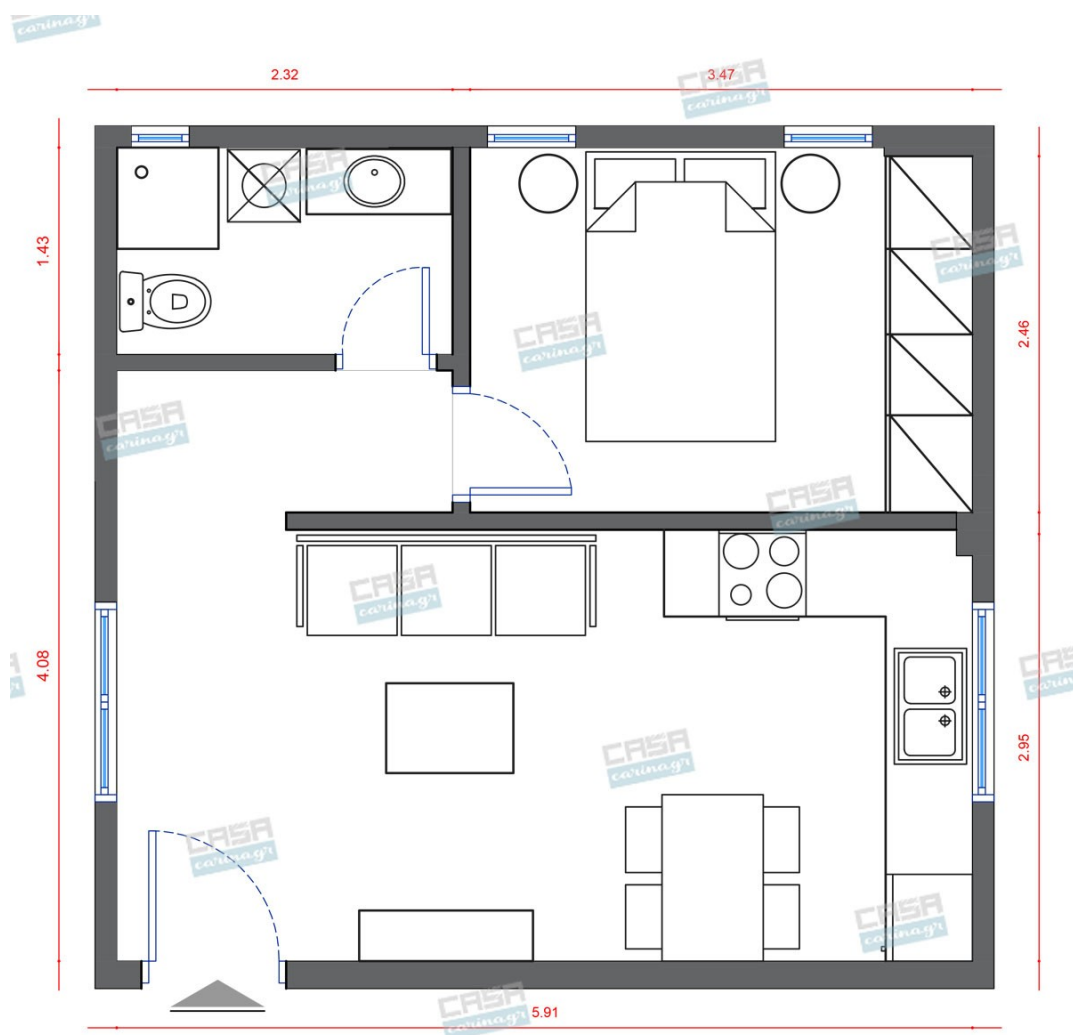

## Δωμάτια και είδη διακόσμησης

#### Είδη διακόσμησης

Καναπές Λευκός Γωνιακός

Γωνιακός καναπές διαστάσεων 2,80 x 2,40. Ο σκελετός του είναι από ξύλο οξιάς το οποίο εξασφαλίζει την μέγιστη αντοχή του καναπέ. Το κάθισμά του αποτελείται από ανατομικό λάστιχο και το ύφασμά του είναι αδιάβροχο.