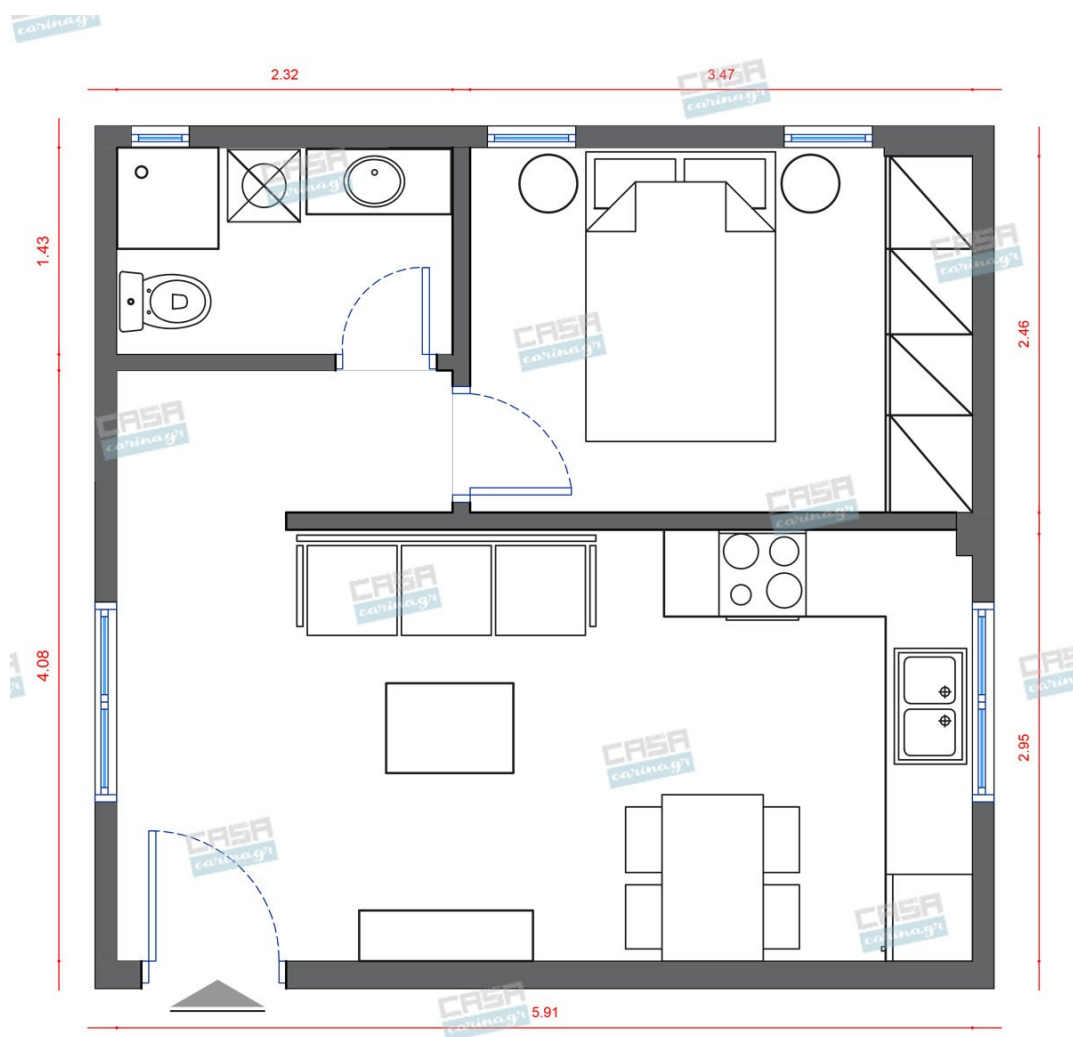

## Δωμάτια και είδη διακόσμησης

#### Είδη διακόσμησης

Καναπές Λευκός Γωνιακός

Γωνιακός καναπές διαστάσεων 2,80 x 2,40. Ο σκελετός του είναι από ξύλο οξιάς το οποίο εξασφαλίζει την μέγιστη αντοχή του καναπέ. Το κάθισμά του αποτελείται από ανατομικό λάστιχο και το ύφασμά του είναι αδιάβροχο.

### Είδη διακόσμησης

Φωτιστικό Οροφής Eglo Sabinar

Μονόφωτο Φ18 Σε Λευκό Και Καφέ Χρώμα  
Eglo Sabinar Χρώμα : Λευκό, Καφέ Υλικό :  
Ατσάλι, Ξύλο Διαστάσεις : Φ 18 x Υ 110  
εκατοστά Ντουί : 1 x E27 (max 60W) Η τιμή  
στο site αφορά το ένα τεμάχιο.