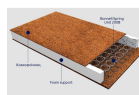

Romantic Δωμάτιο Βρεφικό 9 τμ

Είδη διακόσμησης

Βρεφικό Στρώμα 70x140 cm

Τα ελατήρια προσφέρουν εξαιρετική αντοχή, ενώ η στρώση από κοκκοφοίνικα προσφέρει ελαστικότητα και επιτρέπει την κυκλοφορία του αέρα στο εσωτερικό του στρώματος. Επιπλέον, το αφρώδες υλικό ενισχυμένης πυκνότητας Foam support υποστηρίζει περιμετρικά το στρώμα. Ένας άνετος και υγιεινός ύπνος για το μωρό σας! Διαστάσεις: Πλάτος: 0.7 μ Ύψος: 0.14 μ Βάθος: 1.4 μ

100,65 €