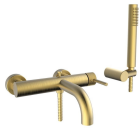

Σύνολο Δωματίου:

2.747,49 €

Ethnic Μπάνιο 4.30 τμ

Είδη διακόσμησης

Καμπίνα Ντουζιέρας

Διαστάσεις : 120*80cm Χρώμα :
Χρωμέ(INOX)

195,00 €

Μπαταρία Λουτρού ARMANDO
BRUSHED GOLD