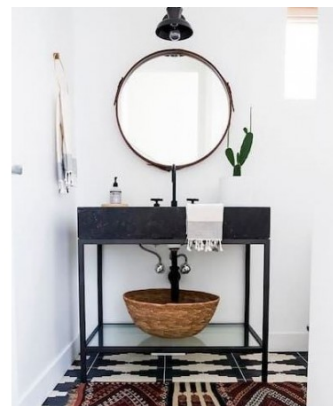

Αισθητική, παντού,
για τον καθένα!

Εθνική Κατοικία Economic 100 τμ

Λ. Μεσογείων 354
Αγία Παρασκευή, 15341
Τ. 2130997721

Σύνολο: 18.715,90 €

Κάτοψη: 100 m²